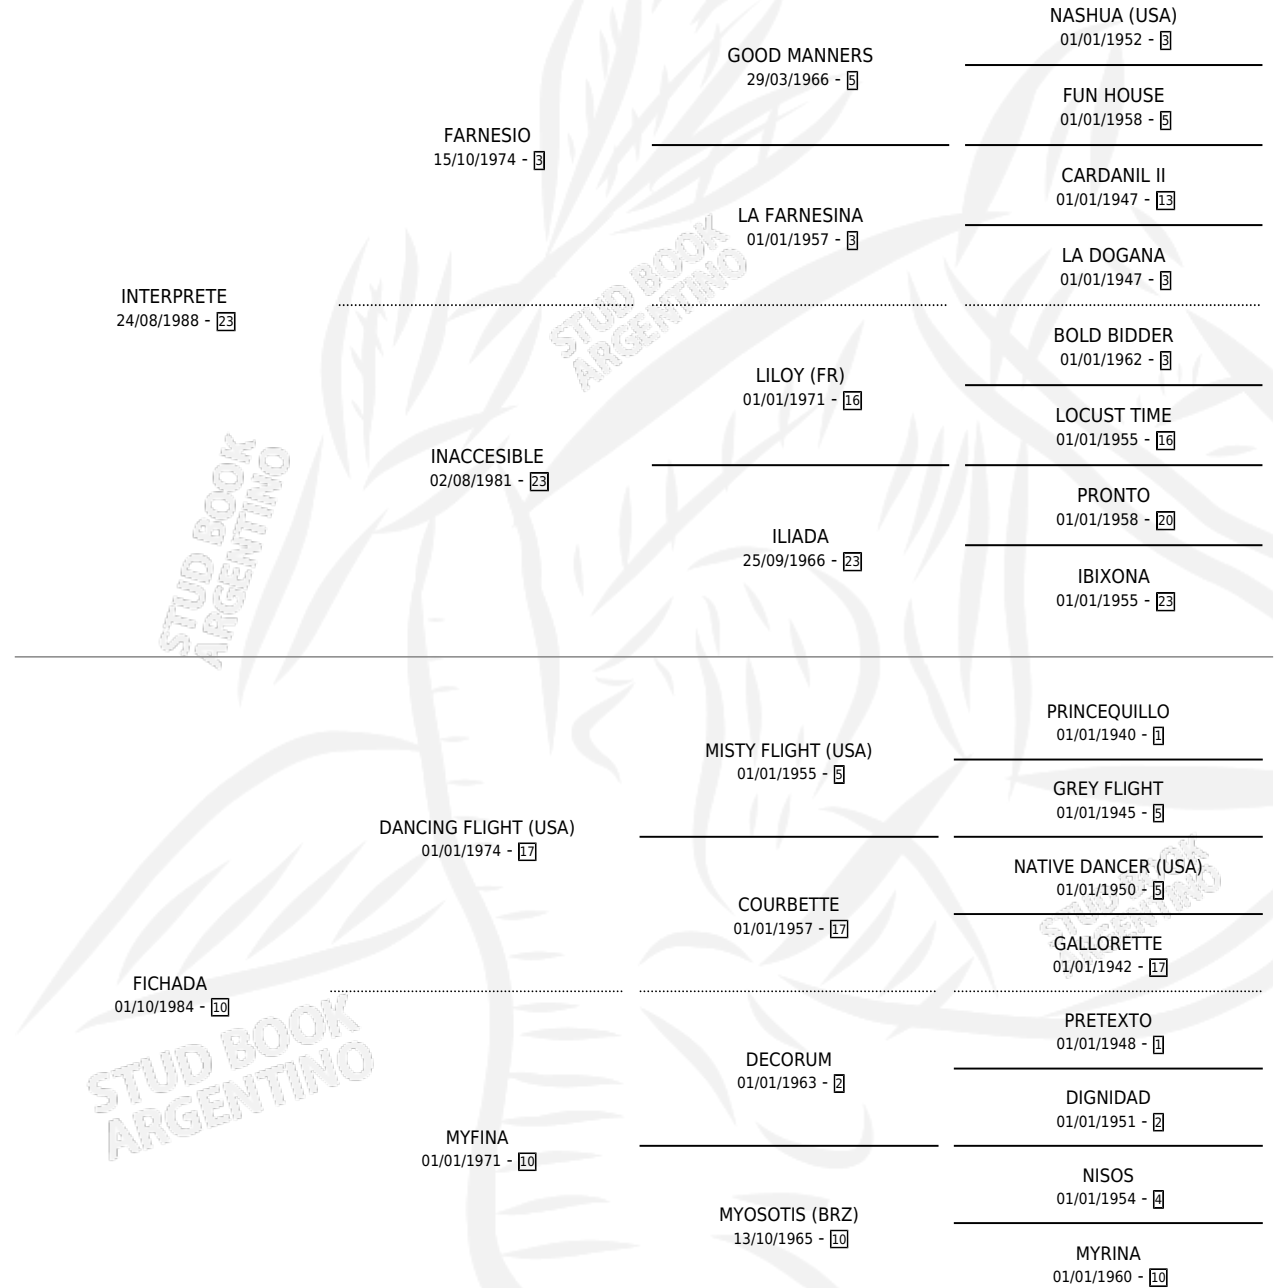

INTEGRADORA

por INTERPRETE y FICHADA por DANCING FLIGHT (USA)

Argentina · Hembra · Alazan Tostado · SP · 29/10/1996
Familia 10-b · Volumen 36

ESTADO

TIPIFICACIÓN SANGUÍNEA	✓
TIPIFICACIÓN POR ADN	✓
PASAPORTE	X
IDENTIFICACIÓN POR MICROCHIP	X
REPRODUCTOR	✓

Lugar de nacimiento: El Paraiso

Criador: El Paraiso

~

HIJOS

	MACHOS	HEMBRAS
7 NACIERON	2	5
3 CORRIERON	1	2
2 GANARON	0	2
0 GANADORES CL	0 GANADORES GR	0 GANADORES G1

PEDIGREE

CAMPAÑA

Solo carreras oficiales de Argentina