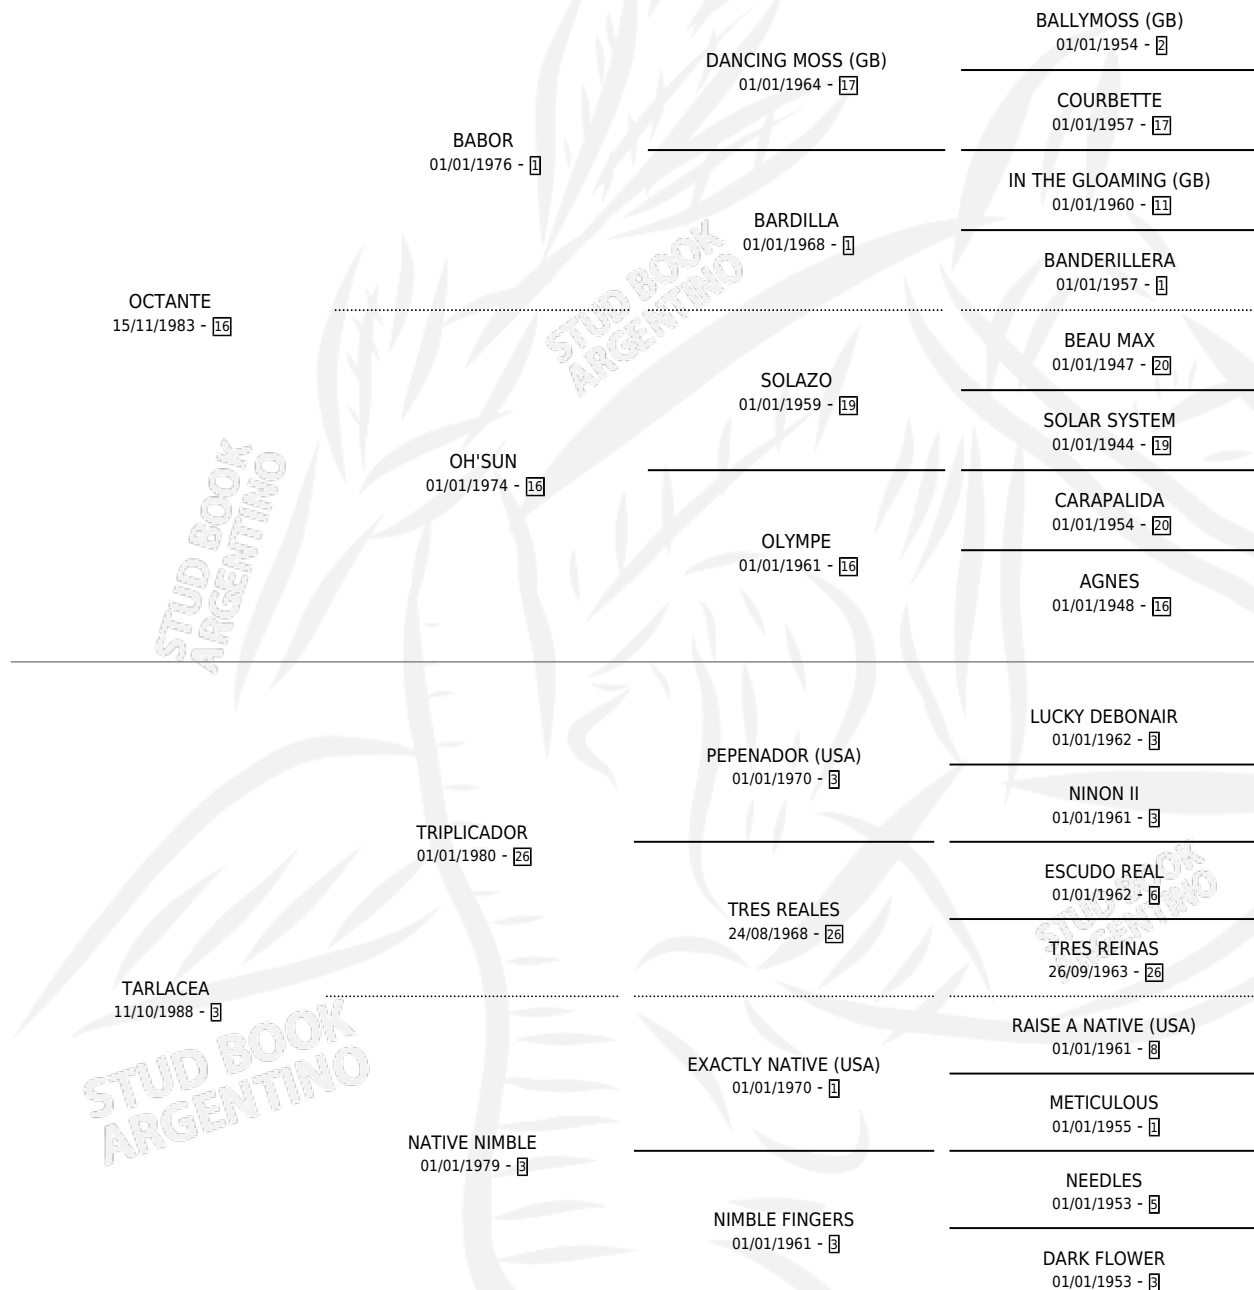

EL MALABARISTA

por OCTANTE y TARLACEA por TRIPLICADOR

Argentina · Macho · Zaino · SP · 28/10/1996
Familia 3-n · Volumen 36

ESTADO

TIPIFICACIÓN SANGUÍNEA	✓
TIPIFICACIÓN POR ADN	X
PASAPORTE	X
IDENTIFICACIÓN POR MICROCHIP	X
REPRODUCTOR	X

Lugar de nacimiento: El Paraiso

Criador: El Paraiso

PEDIGREE

CAMPAÑA

Solo carreras oficiales de Argentina

POR EDAD

EDAD	CC	1°	2°	3°	4°	5°	NP	CLC	CLG	CLCG1	CLGG1	IMPORTE	GANANCIA / CC
3 AÑOS	2	0	0	0	0	0	2	0	0	0	0	\$0	\$0
TOTALES	2	0	0	0	0	0	2	0	0	0	0	\$0	\$0
%		0.0%	0.0%	0.0%	0.0%	0.0%	100%	0.0%	0.0%	0.0%	0.0%		