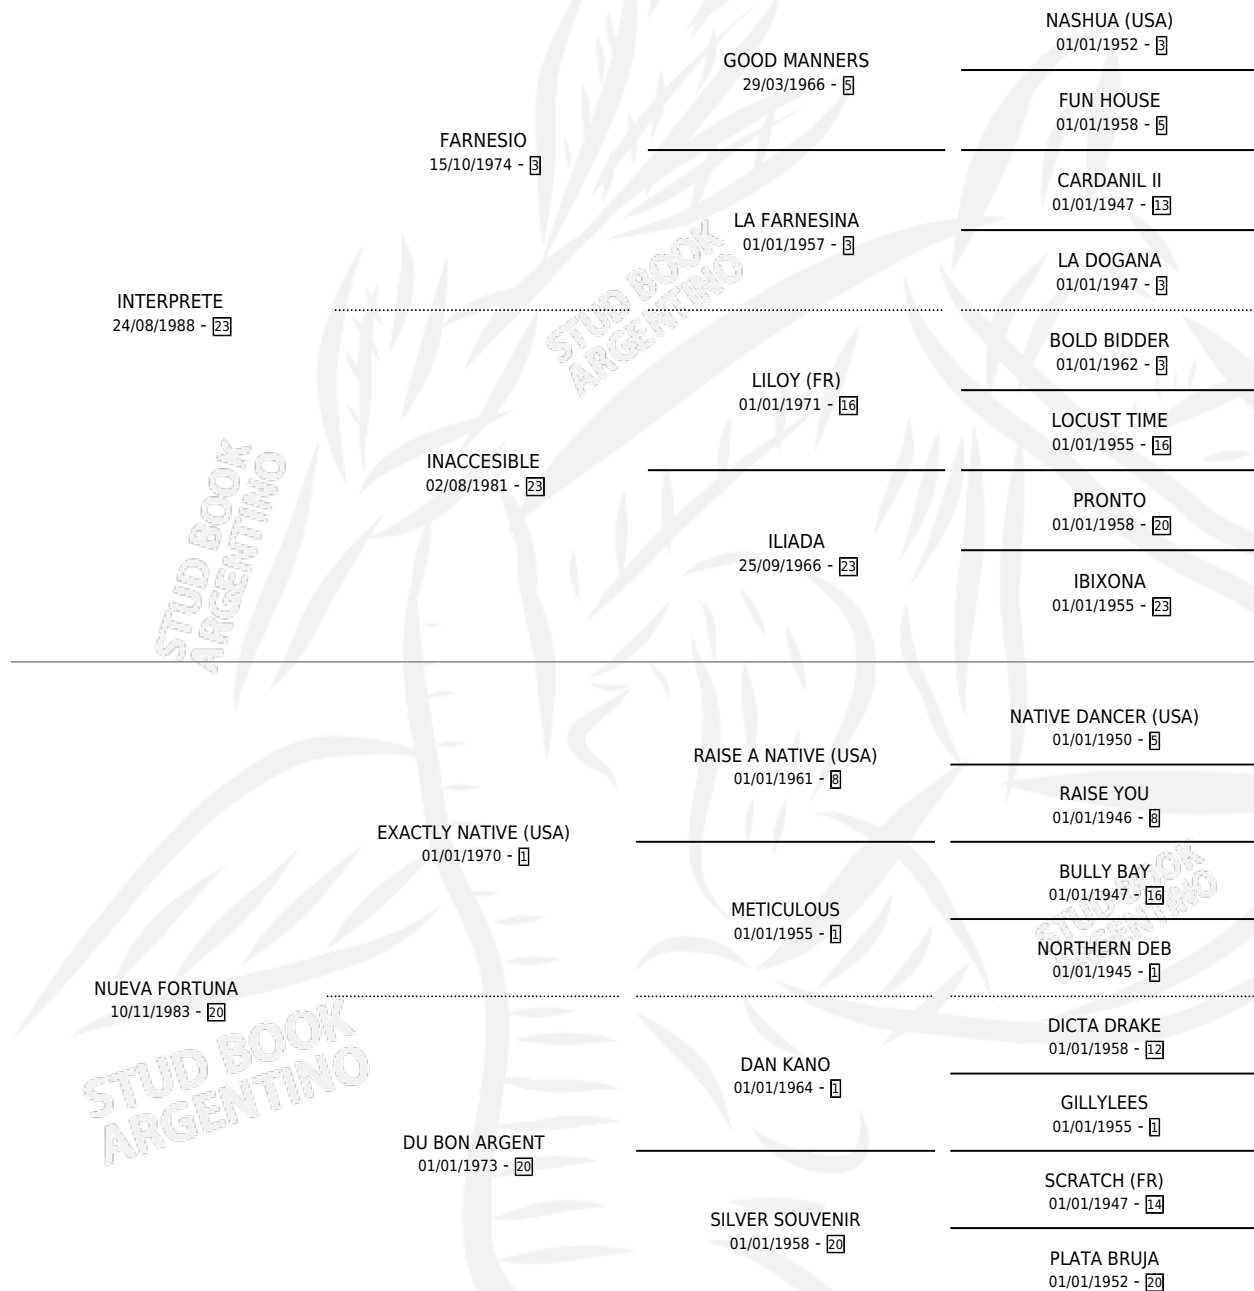

INFORMADA

por INTERPRETE y NUEVA FORTUNA por EXACTLY
NATIVE (USA)

Argentina · Hembra · Zaino Colorado · SP · 14/10/1996
Familia 20-d · Volumen 36

ESTADO

TIPIFICACIÓN SANGUÍNEA	✓
TIPIFICACIÓN POR ADN	✓
PASAPORTE	X
IDENTIFICACIÓN POR MICROCHIP	X
REPRODUCTOR	✓

Lugar de nacimiento: El Paraíso

Criador: El Paraíso

~

HIJOS

	MACHOS	HEMBRAS
11 NACIERON	6	5
9 CORRIERON	6	3
7 GANARON	5	2

1	0	0
GANADORES CL	GANADORES GR	GANADORES G1

PEDIGREE

CAMPAÑA

Solo carreras oficiales de Argentina

POR EDAD

EDAD	CC	1°	2°	3°	4°	5°	NP	CLC	CLG	CLCG1	CLGG1	IMPORTE	GANANCIA / CC
2 AÑOS	4	1	0	0	0	2	1	1	0	0	0	\$8,000	\$2,000
3 AÑOS	6	0	0	0	2	2	2	1	0	0	0	\$1,040	\$173
TOTALES	10	1	0	0	2	4	3	2	0	0	0	\$9,040	\$904
%		10.0%	0.0%	0.0%	20.0%	40.0%	30.0%	20.0%	0.0%	0.0%	0.0%		