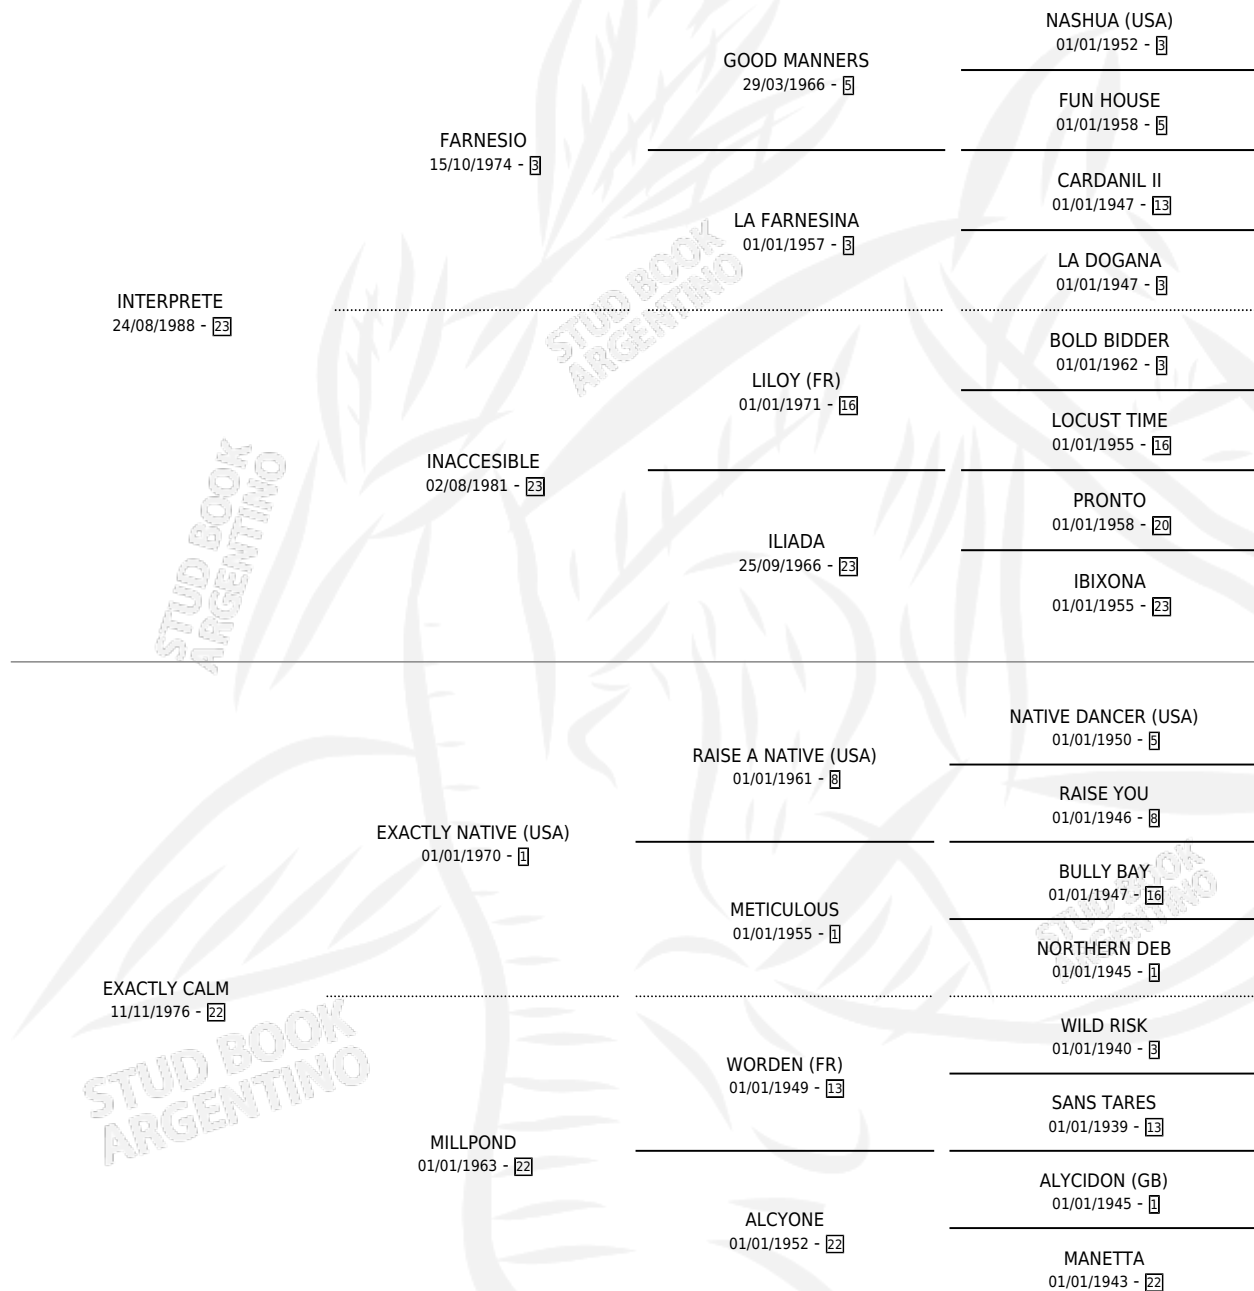

ITATIANA

por **INTERPRETE** y **EXACTLY CALM** por **EXACTLY NATIVE** (USA)

Argentina · Hembra · Zaino · SP · 13/10/1996
Familia 22-d · Volumen 36

ESTADO

TIPIFICACIÓN SANGUÍNEA	✓
TIPIFICACIÓN POR ADN	✓
PASAPORTE	X
IDENTIFICACIÓN POR MICROCHIP	X
REPRODUCTOR	✓

Lugar de nacimiento: El Paraiso
Criador: El Paraiso

~

HIJOS

	MACHOS	HEMBRAS
13 NACIERON	7	6
12 CORRIERON	7	5
8 GANARON	6	2
2 GANADORES CL	2 GANADORES GR	0 GANADORES G1

PEDIGREE

CAMPAÑA

Solo carreras oficiales de Argentina