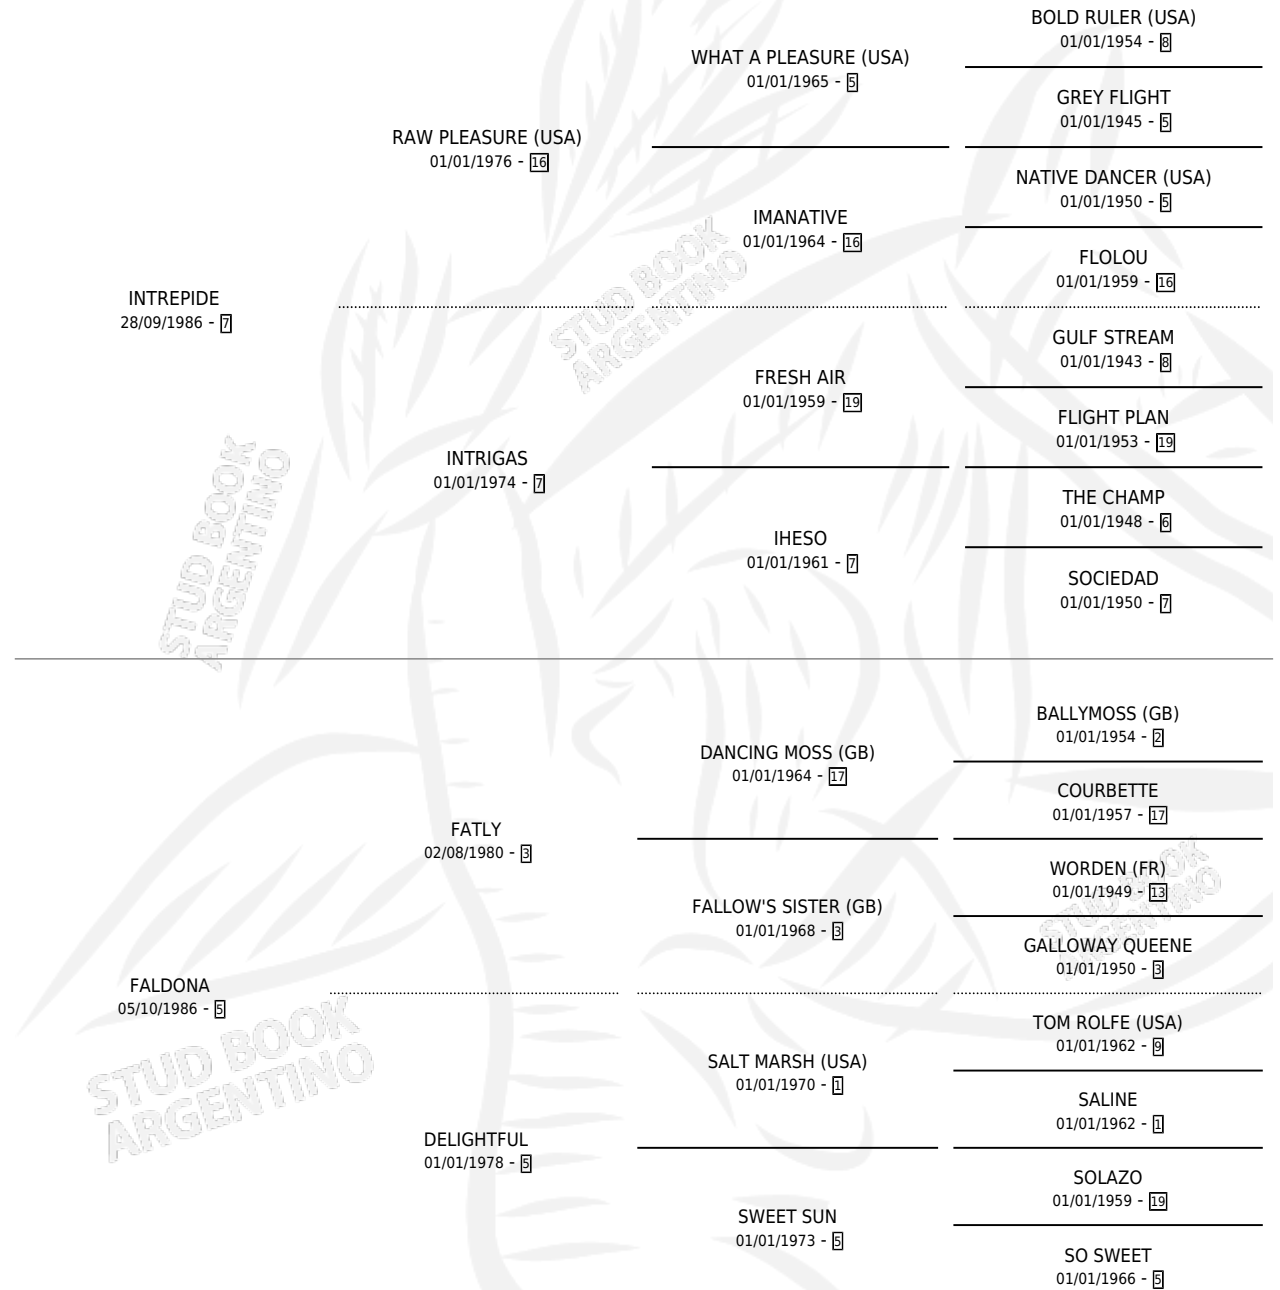

INFALDI

por INTREPIDE y FALDONA por FATLY

Argentina · Macho · Zaino o Tordillo · SP · 17/10/1996
Familia 5-c · Volumen 36

ESTADO

TIPIFICACIÓN SANGUÍNEA	X
TIPIFICACIÓN POR ADN	X
PASAPORTE	X
IDENTIFICACIÓN POR MICROCHIP	X
REPRODUCTOR	X

Lugar de nacimiento: Pequeña Lia

Criador: Sin dato

PEDIGREE