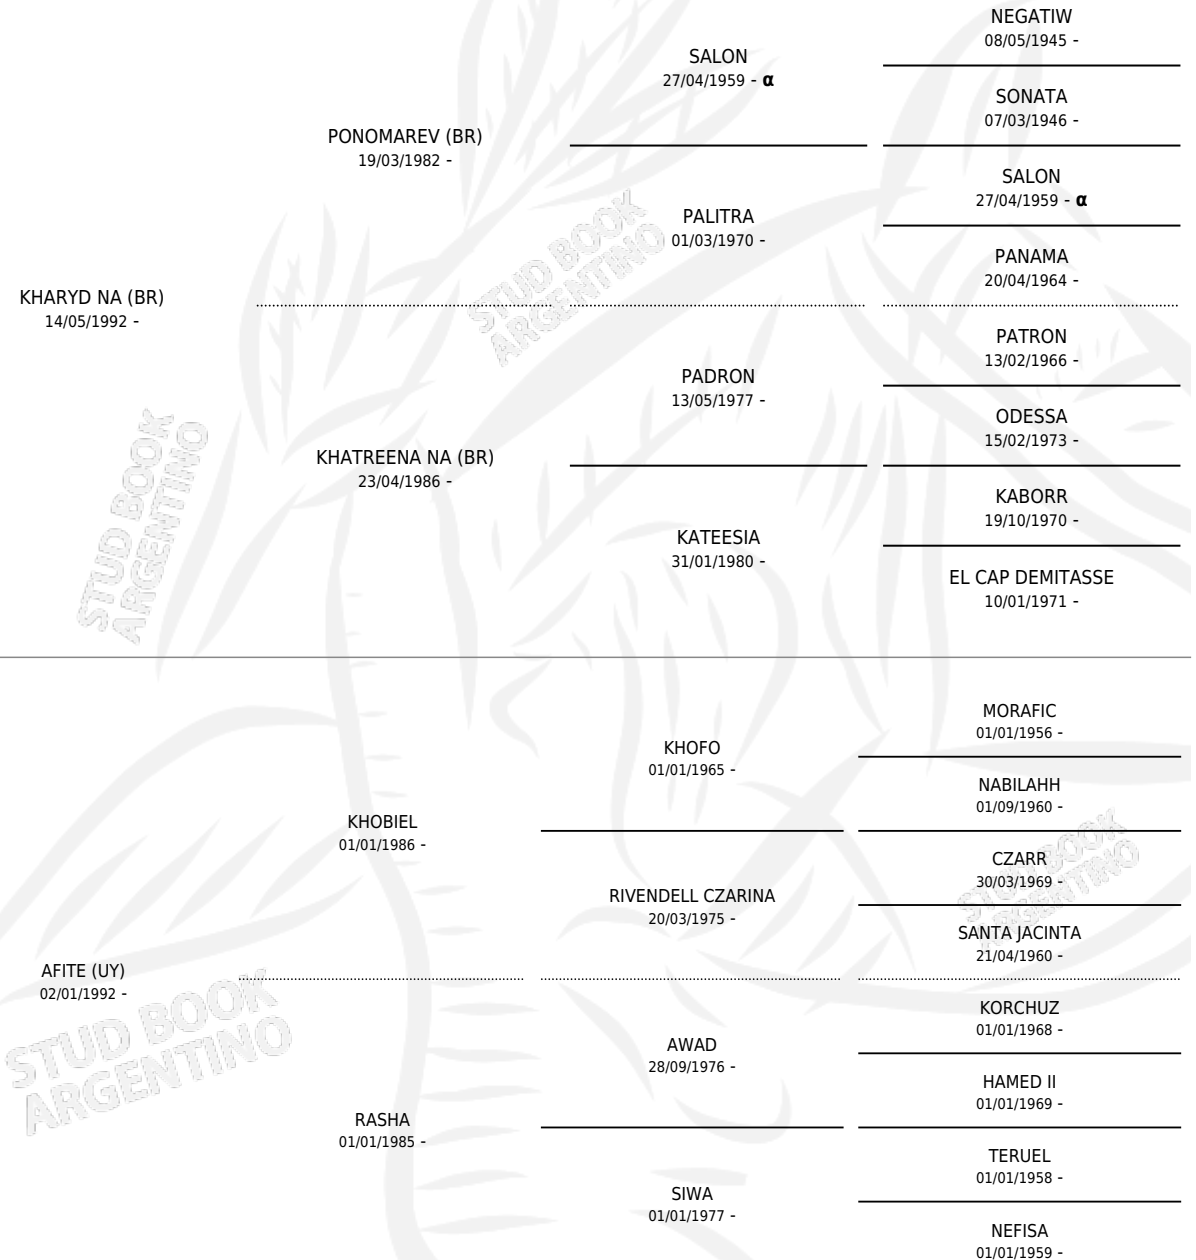

JJ AFARYD

por KHARYD NA (BR) y AFITE (UY) por KHOBIEL

Argentina · Hembra · Tordillo · AP · 26/10/1996
Familia · Volumen 36

ESTADO

TIPIFICACIÓN SANGUÍNEA	✓
TIPIFICACIÓN POR ADN	✓
PASAPORTE	X
IDENTIFICACIÓN POR MICROCHIP	X
REPRODUCTOR	✓

Lugar de nacimiento: Mayed

Criador: Sin dato

~

HIJOS

	MACHOS	HEMBRAS
9 NACIERON	4	5
SIN ACTUACIONES		

PEDIGREE

INBREEDING : α