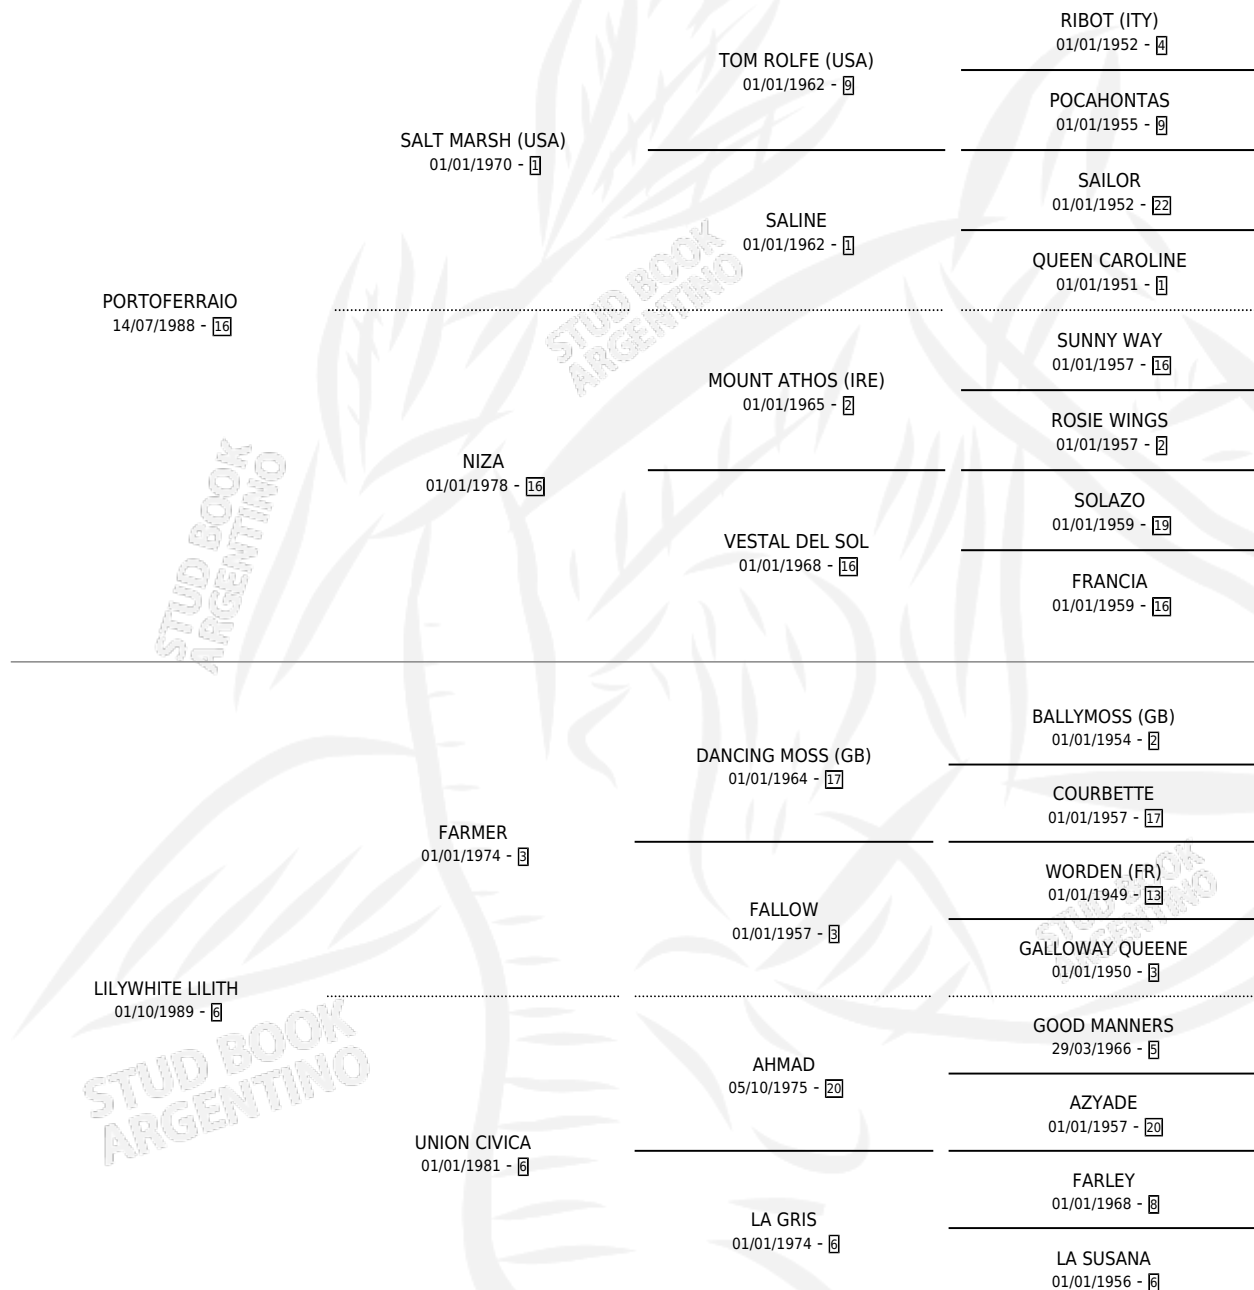

LINZ

por PORTOFERRAIO y LILYWHITE LILITH por FARMER

Argentina · Hembra · Alazan · SP · 28/09/1996
Familia 6-a · Volumen 36

ESTADO

TIPIFICACIÓN SANGUÍNEA	✓
TIPIFICACIÓN POR ADN	X
PASAPORTE	X
IDENTIFICACIÓN POR MICROCHIP	X
REPRODUCTOR	X

Lugar de nacimiento: El Tala

Criador: El Tala

PEDIGREE

LINZ

Datos oficiales del Stud Book Argentino

Documento generado el 28/04/2026

studbook.org.ar