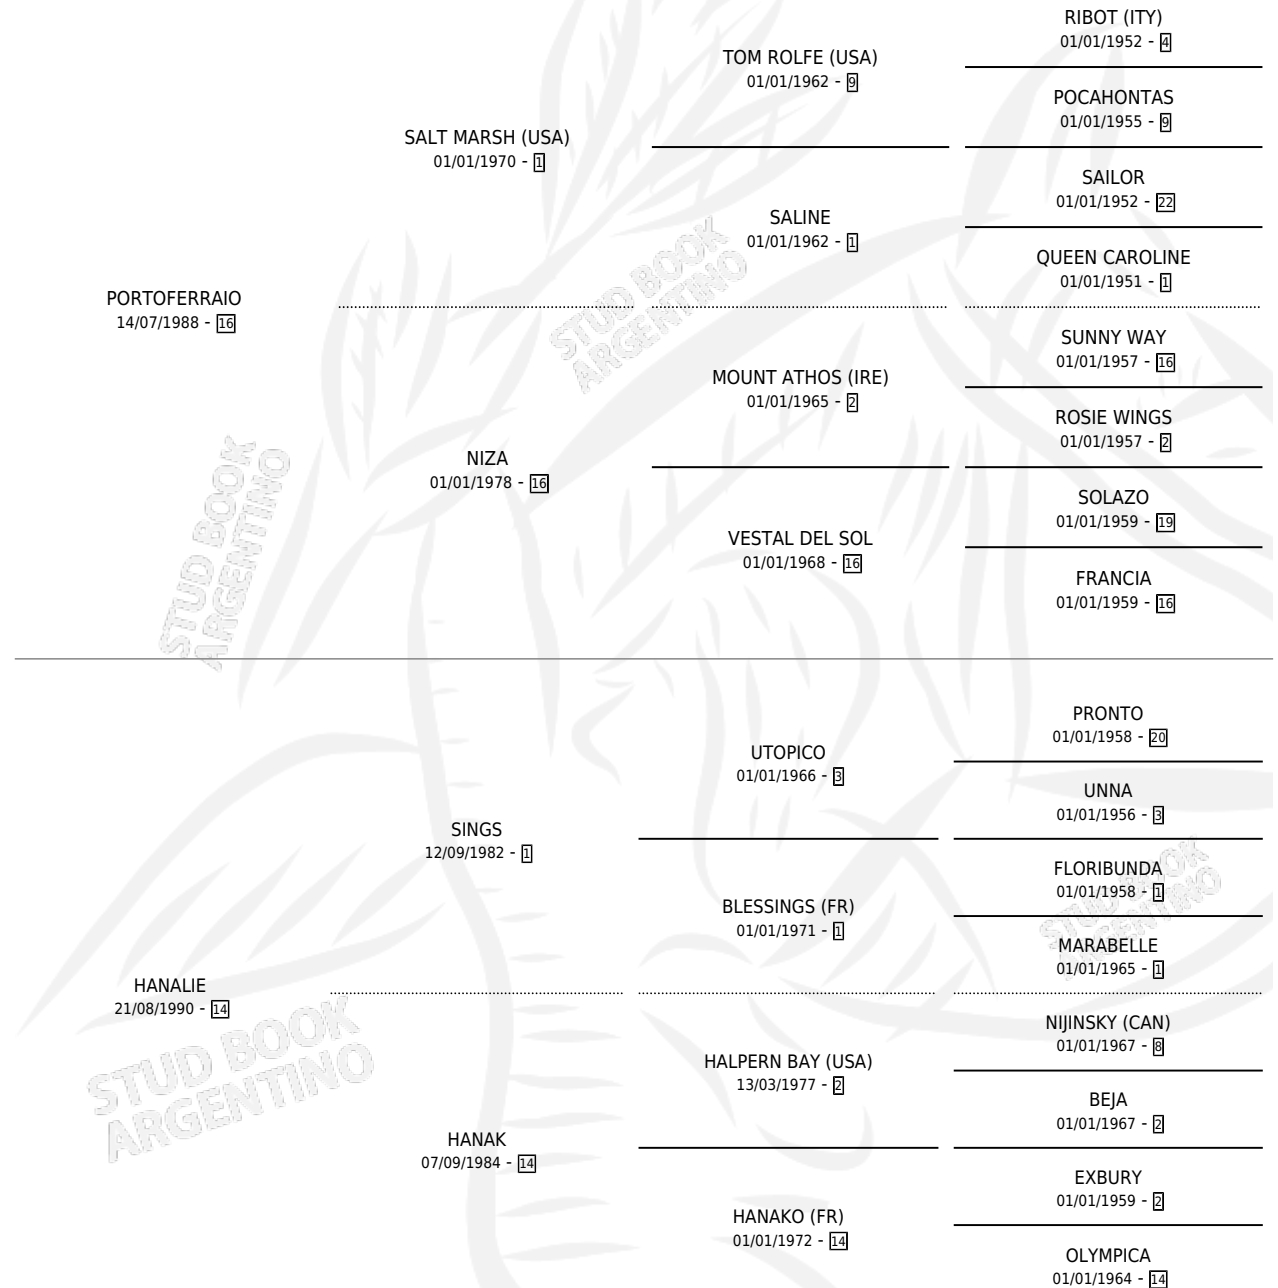

HAMM

por PORTOFERRAIO y HANALIE por SINGS

Argentina · Macho · Zaino Colorado · SP · 30/09/1996
Familia 14 · Volumen 36

ESTADO

TIPIFICACIÓN SANGUÍNEA	X
TIPIFICACIÓN POR ADN	X
PASAPORTE	X
IDENTIFICACIÓN POR MICROCHIP	X
REPRODUCTOR	X

Lugar de nacimiento: El Tala

Criador: El Tala

PEDIGREE

HAMM

Datos oficiales del Stud Book Argentino

Documento generado el 18/04/2026

studbook.org.ar