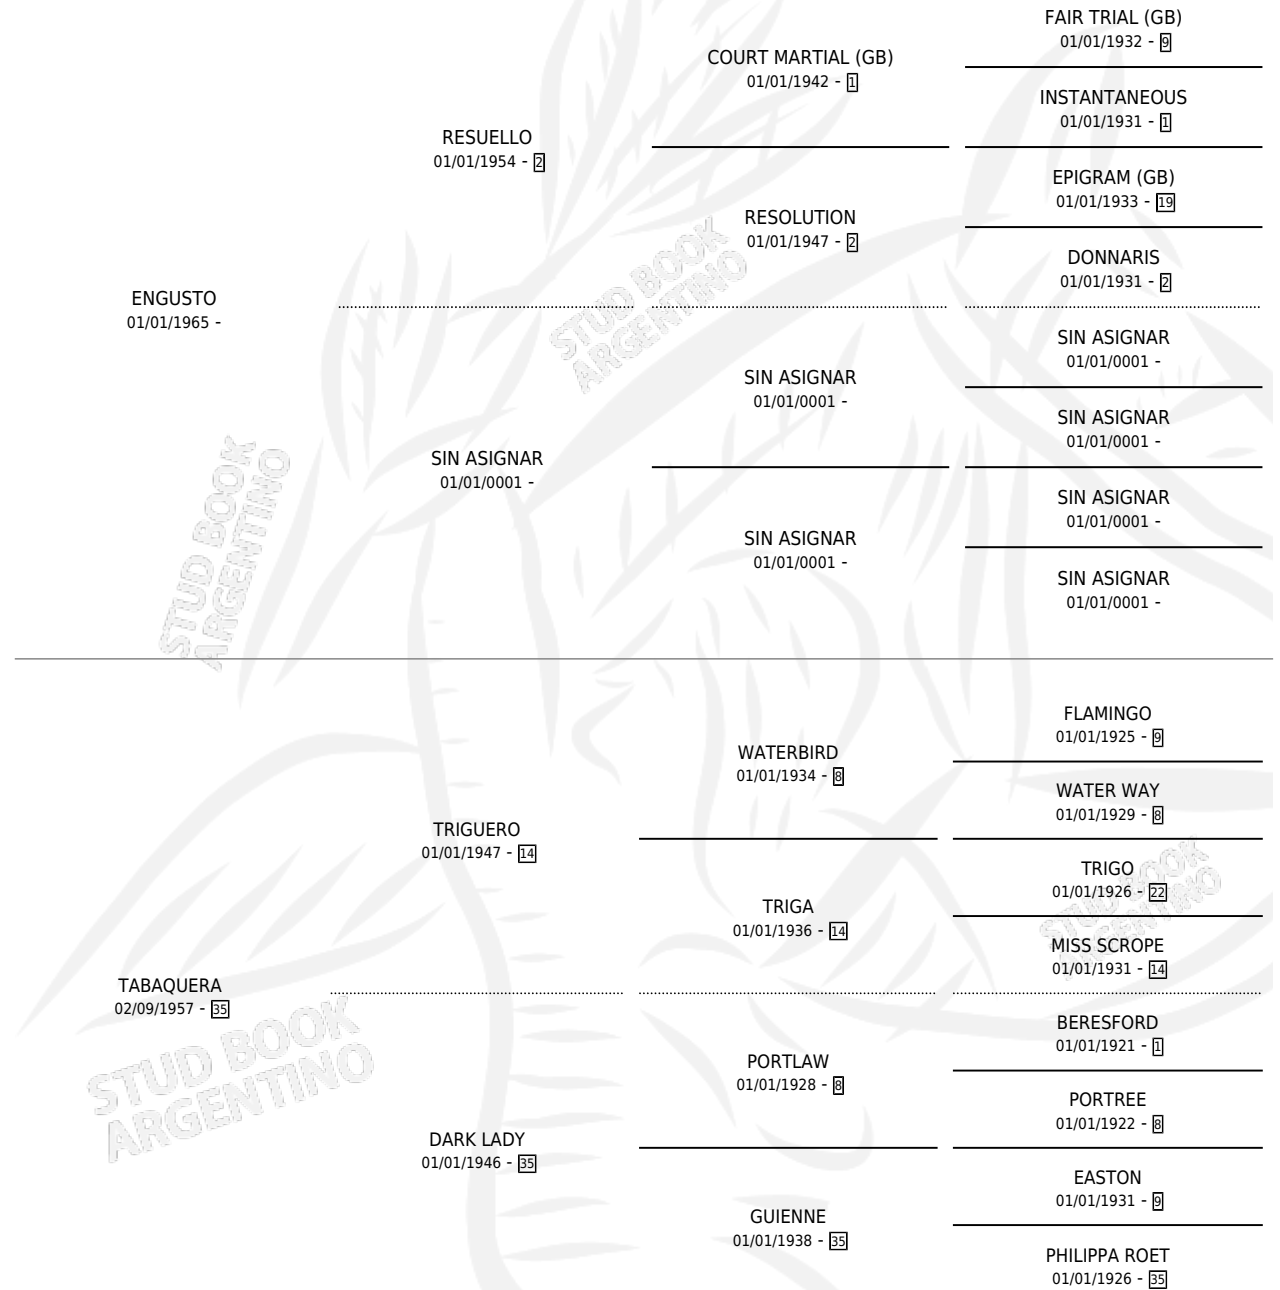

ENDERBURY

por **ENGUSTO** y **TABAQUERA** por **TRIGUERO**

Argentina · Macho · Alazan · SP · 21/11/1972
Familia 35 · Volumen 28

ESTADO

TIPIFICACIÓN SANGUÍNEA	X
TIPIFICACIÓN POR ADN	X
PASAPORTE	X
IDENTIFICACIÓN POR MICROCHIP	X
REPRODUCTOR	X

Lugar de nacimiento: Campo particular

Criador: Sin dato

PEDIGREE

ENDERBURY

Datos oficiales del Stud Book Argentino

Documento generado el 02/05/2026

studbook.org.ar