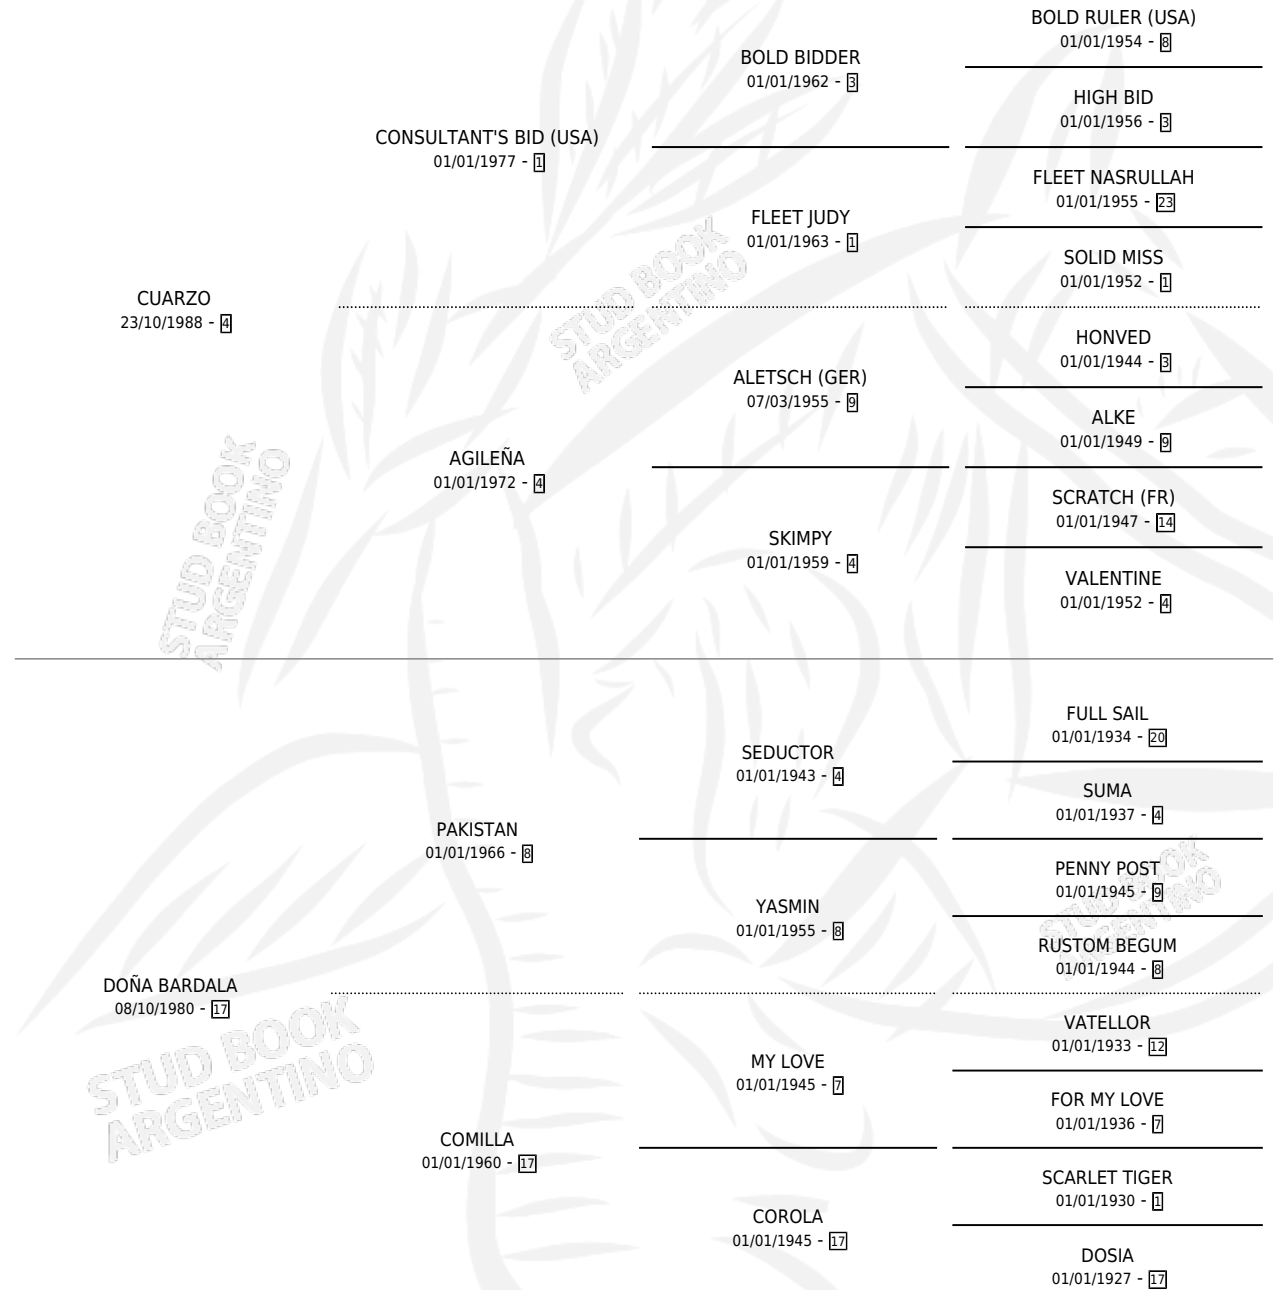

# SOLAGU

por CUARZO y DOÑA BARDALA por PAKISTAN

Argentina · Macho · Alazan · SP · 26/10/1996  
Familia 17-c · Volumen 36

## ESTADO

TIPIFICACIÓN SANGUÍNEA	X
TIPIFICACIÓN POR ADN	X
PASAPORTE	X
IDENTIFICACIÓN POR MICROCHIP	X
REPRODUCTOR	X

**Lugar de nacimiento:** La Brava

**Criador:** Sin dato

## PEDIGREE