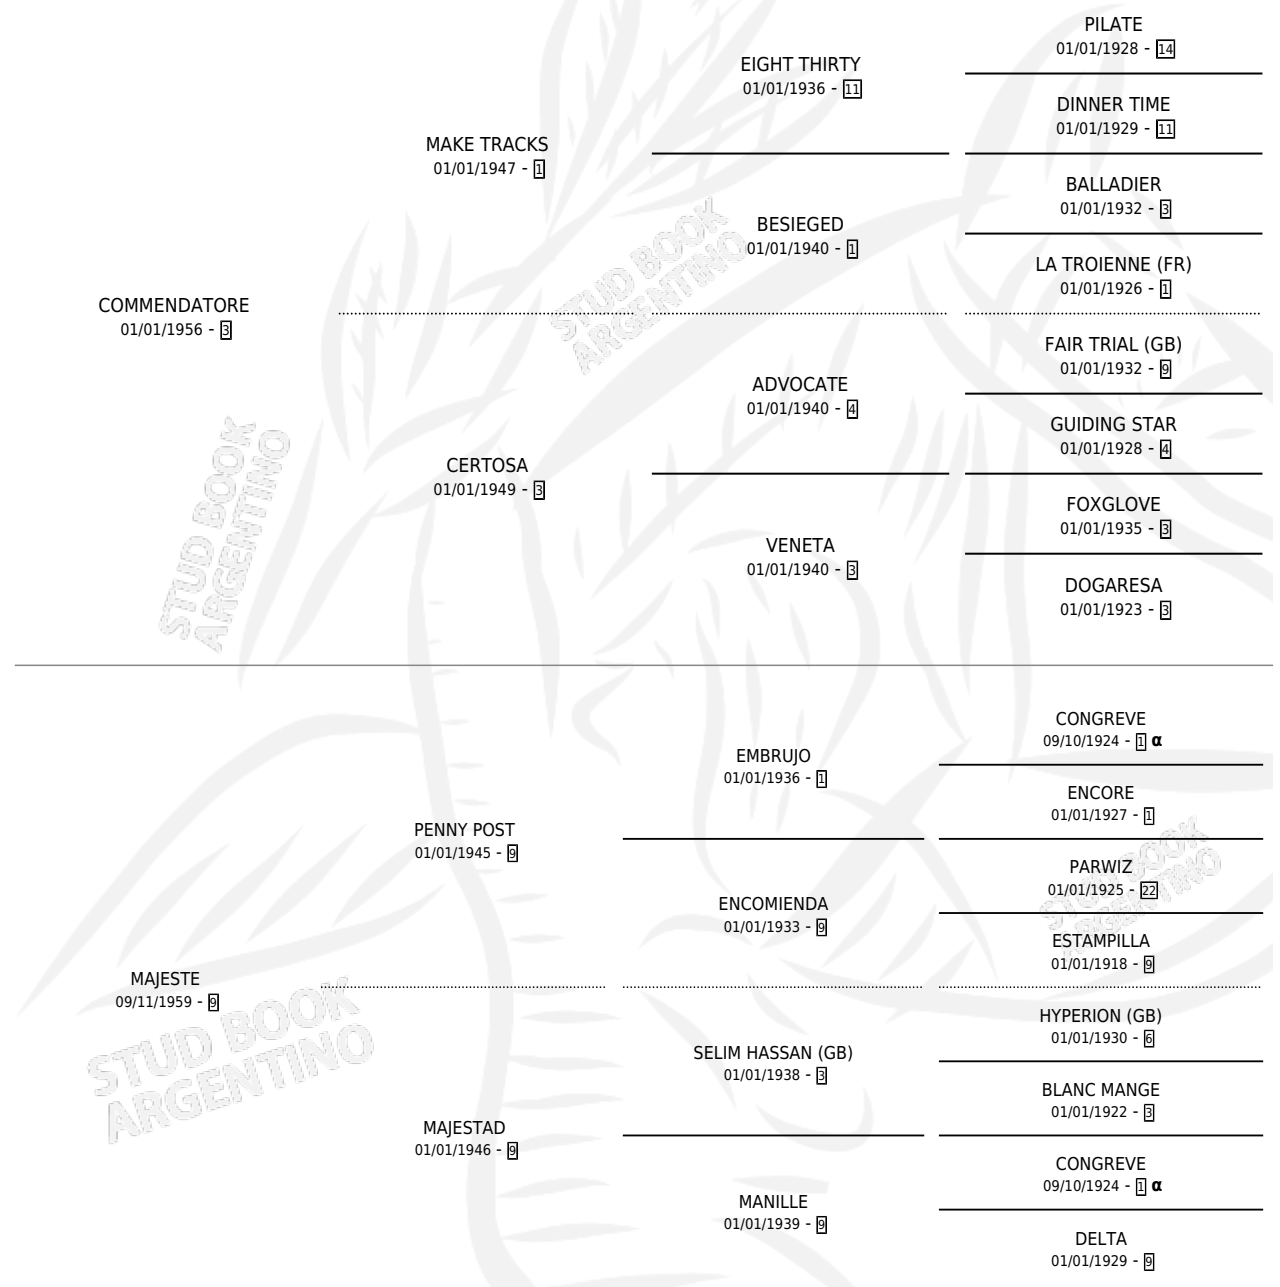

Lugar de nacimiento: Campo particular
Criador: Cesare Miguel Angel

~

HIJOS

	MACHOS	HEMBRAS
6 NACIERON	5	1
2 CORRIERON	2	0
1 GANARON	1	0
0 GANADORES CL	0 GANADORES GR	0 GANADORES G1

PEDIGREE

INBREEDING : α

S

cimientos 3 / Efectividad 30.00%

PADRILLO	PRODUCTO	CRIADOR	1ER SERVICIO	ÚLTIMO SERVICIO
EL GOLPE	Ø		12/12/1993	14/12/1993
SUNSHINE	ECO RINGARO (M TZ, 15/11/1993)	KILIMANJARO	26/10/1992	26/11/1992
OH TOSS	OH CORSO TOSS (M ZD, 15/09/1992)	KILIMANJARO	17/09/1991	19/09/1991
EL GOLPE	Ø		31/12/1990	31/12/1990
EL GOLPE	CHARLSTON GOLP (M A, 18/12/1990)	KILIMANJARO	20/12/1989	20/12/1989
KALDIT	Ø		01/10/1988	05/10/1988
NEUROLOGO	Ø		27/10/1987	14/12/1987
ALFREDO	Ø		07/10/1986	27/12/1986
GEMINI SIX (IRE)	Ø		28/12/1985	28/12/1985
RIGOLO	Ø			