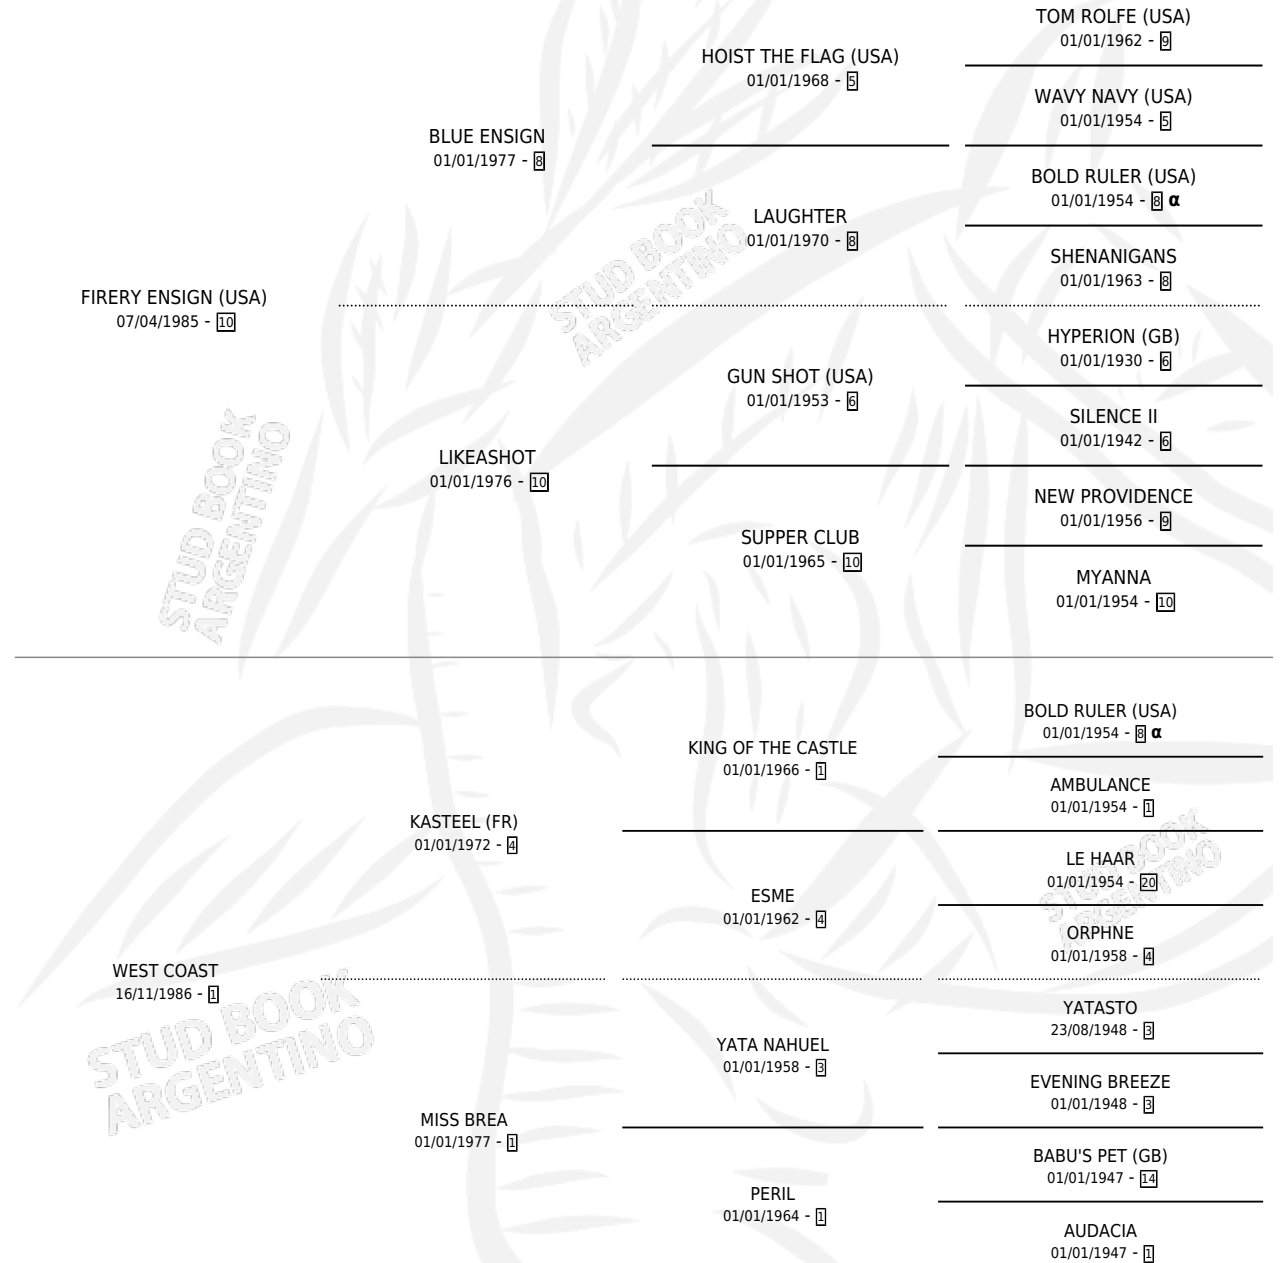

WEST ENSIGN

por **FIRERY ENSIGN (USA)** y **WEST COAST** por **KASTEEL (FR)**

Argentina · Macho · Zaino · SP · 18/10/1996
Familia 1-o · Volumen 36

ESTADO

TIPIFICACIÓN SANGUÍNEA	✓
TIPIFICACIÓN POR ADN	X
PASAPORTE	X
IDENTIFICACIÓN POR MICROCHIP	X
REPRODUCTOR	X

Lugar de nacimiento: Firmamento

Criador: Firmamento

PEDIGREE

INBREEDING : α

WEST ENSIGN

Datos oficiales del Stud Book Argentino

Documento generado el 02/05/2026

studbook.org.ar