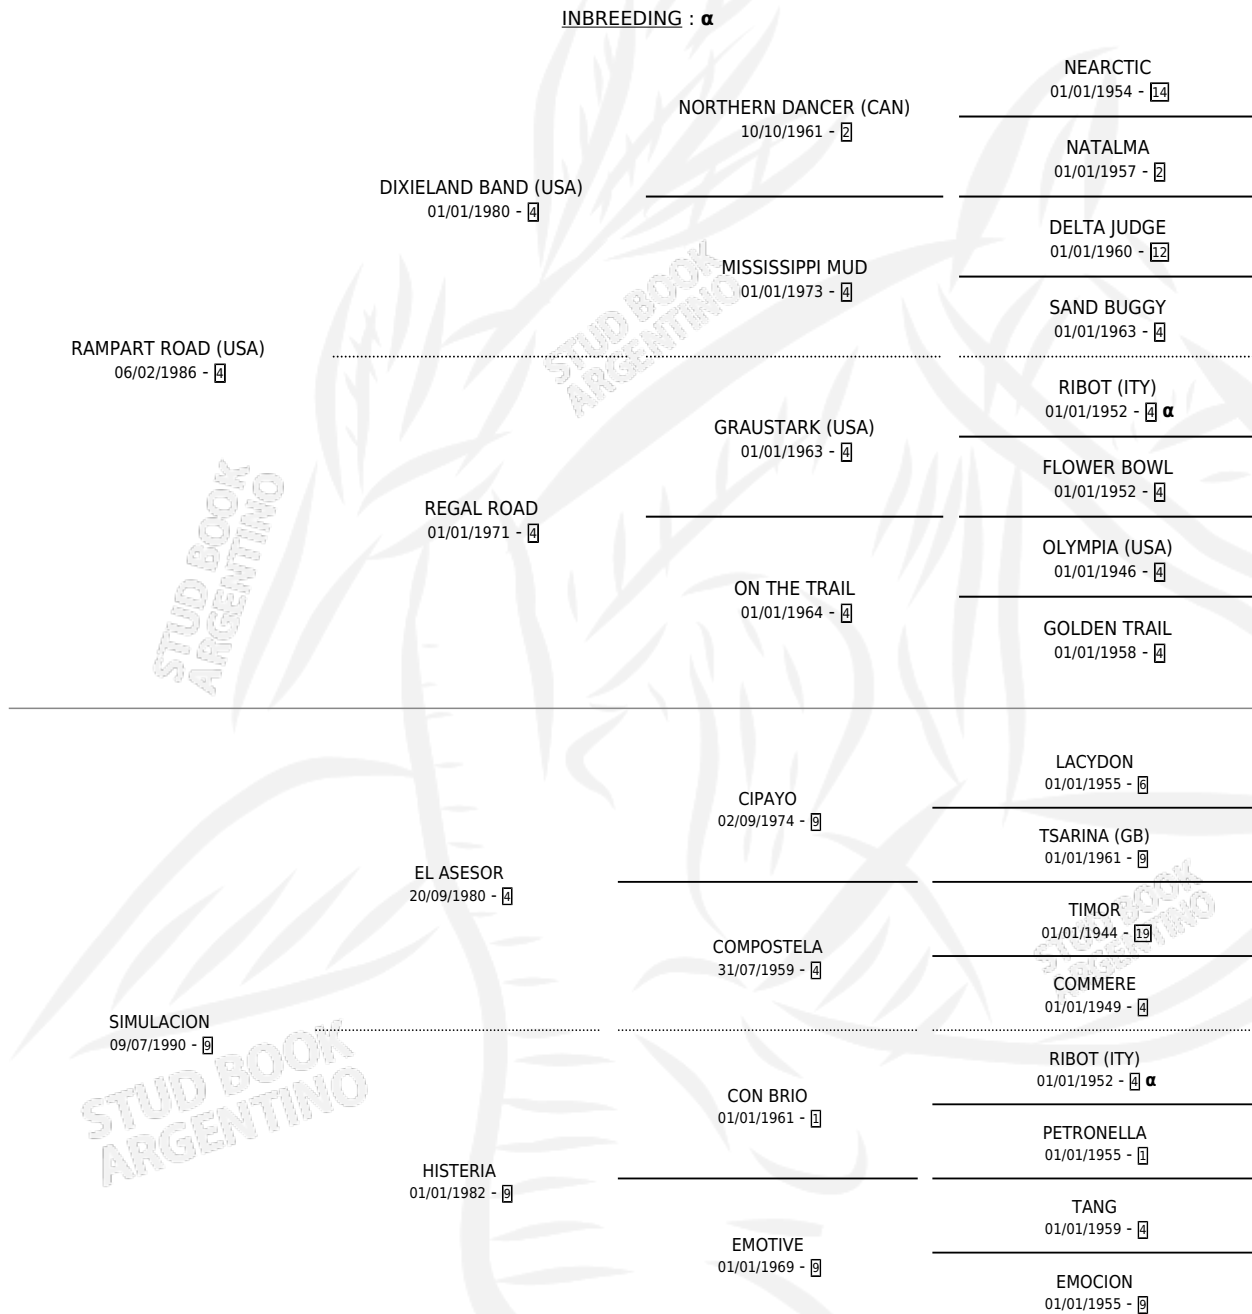

SINGER ROAD

PEDIGREE

por **RAMPART ROAD (USA)** y **SIMULACION** por **EL ASESOR**

INBREEDING : **α**

Argentina · Hembra · Alazan · SP · 14/10/1996
Familia 9-g · Volumen 36

ESTADO

TIPIFICACIÓN SANGUÍNEA	✓
TIPIFICACIÓN POR ADN	✓
PASAPORTE	X
IDENTIFICACIÓN POR MICROCHIP	X
REPRODUCTOR	✓

Lugar de nacimiento: Firmamento
Criador: Firmamento

~

HIJOS

	MACHOS	HEMBRAS
4 NACIERON	1	3
1 CORRIERON	1	0
1 GANARON	1	0

0	0	0
GANADORES CL	GANADORES GR	GANADORES G1