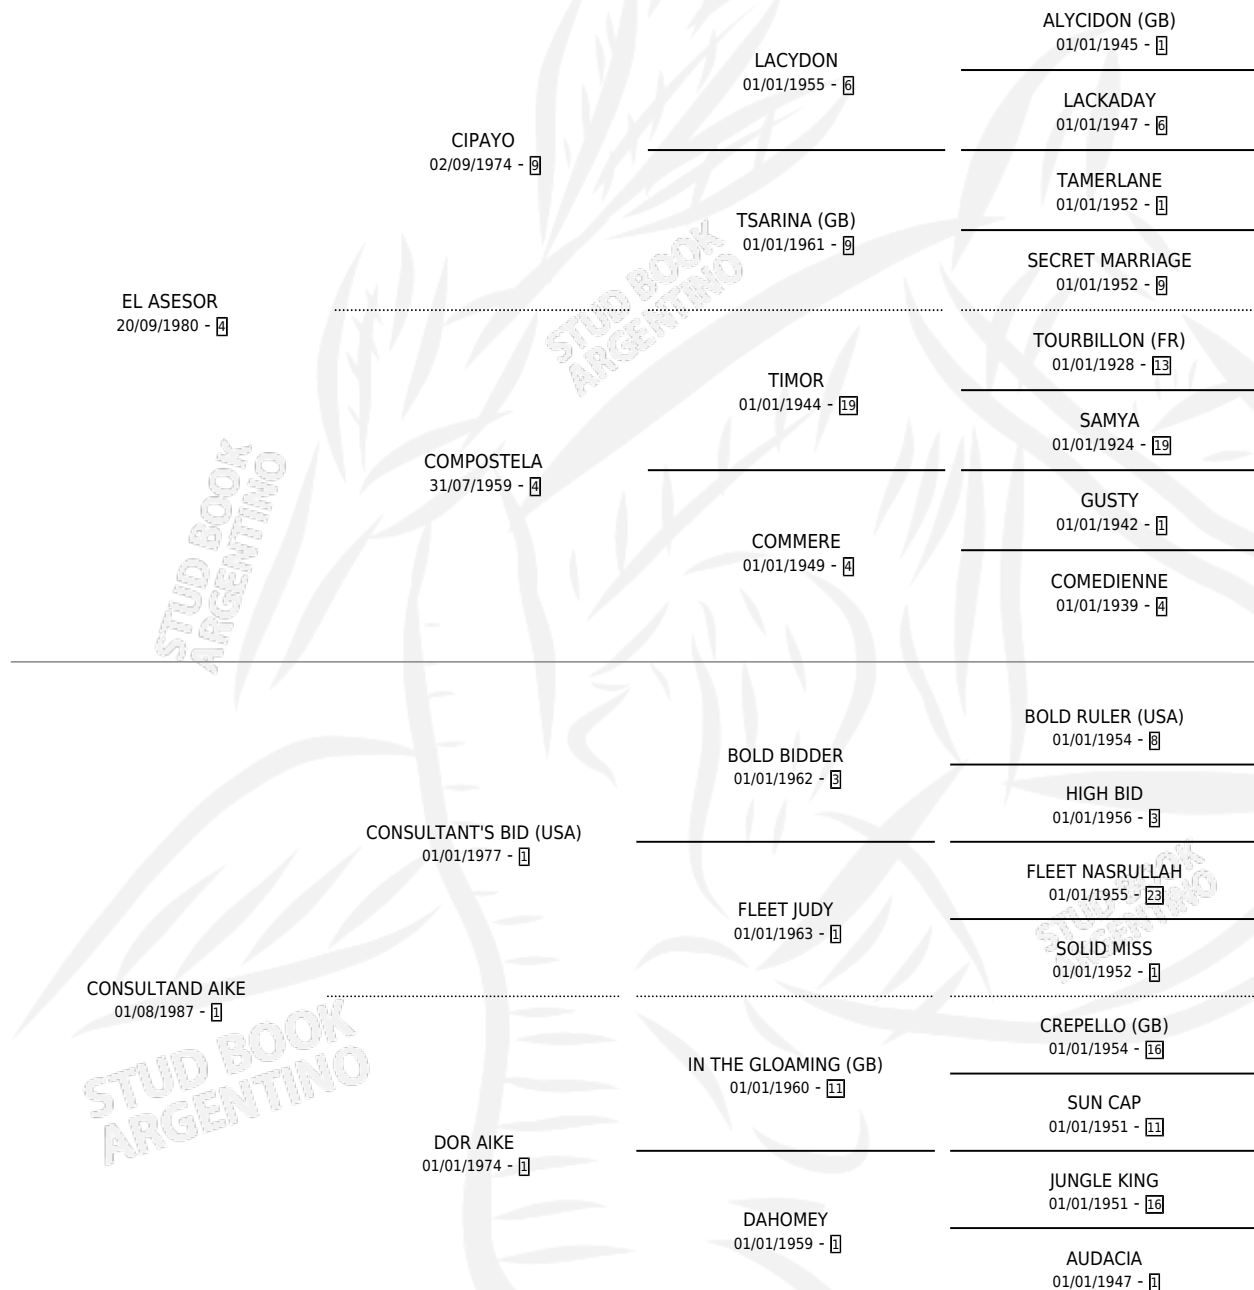

Lugar de nacimiento: El Paraiso
Criador: Sin dato

~

HIJOS

	MACHOS	HEMBRAS
3 NACIERON	1	2
2 CORRIERON	0	2

SIN ACTUACIONES

PEDIGREE

CAMPAÑA

Solo carreras oficiales de Argentina