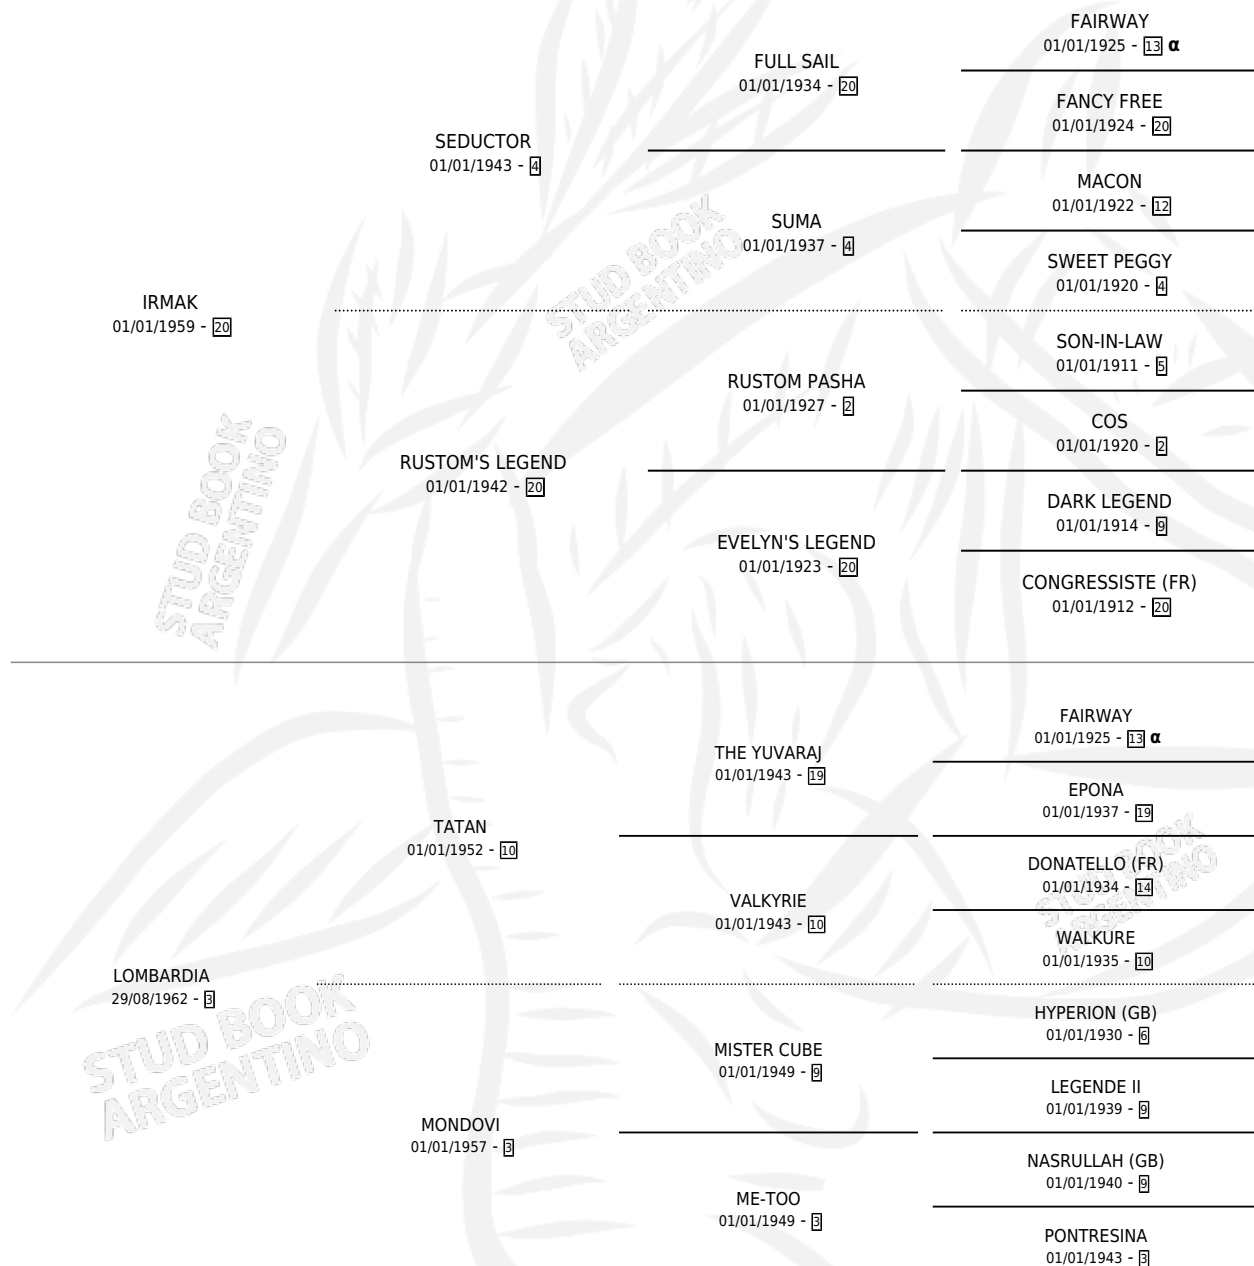

TELERGY

por IRMAK y LOMBARDIA por TATAN

Argentina · Hembra · Alazan Tostado · SP · 01/01/1972
Familia 3-f · Volumen 28

ESTADO

TIPIFICACIÓN SANGUÍNEA	X
TIPIFICACIÓN POR ADN	X
PASAPORTE	X
IDENTIFICACIÓN POR MICROCHIP	X
REPRODUCTOR	✓

Lugar de nacimiento: Campo particular

Criador: Sin dato

~

HIJOS

	MACHOS	HEMBRAS
8 NACIERON	2	6
2 CORRIERON	1	1

SIN ACTUACIONES

PEDIGREE

INBREEDING : α

S

mientos 5 / Efectividad 62.50%

PADRILLO	PRODUCTO	CRIADOR	1ER SERVICIO	ÚLTIMO SERVICIO
EL GLACIAR	∅		10/10/1992	12/10/1992
EL GLACIAR	LA TE (H Z, 02/10/1992)	SIN DATO	26/09/1991	30/09/1991
SOLEIL NOIR (FR)	LA ESTAFA (H A, 06/10/1990)	SIN DATO	18/10/1989	18/10/1989
SOLEIL NOIR (FR)	BAMBOLEIRO (M A, 22/08/1989)	SIN DATO	08/09/1988	08/09/1988
PUNCTILIO (USA)	RAMA SECA (H Z, 10/11/1987)	SIN DATO	25/10/1986	02/12/1986
DANCING FLIGHT (USA)	TELE (M T, 17/10/1986)	SIN DATO	07/11/1985	07/11/1985
BOB'S MAJESTY (USA)	∅			
MATUN	∅			

TELEGRY

Datos oficiales del Stud Book Argentino

Documentó generado el 26/04/2026

studbook.org.ar

SOLEIL NOIR (FR)

PUNCTILIO (USA)

DANCING FLIGHT (USA)

BOB'S MAJESTY (USA)