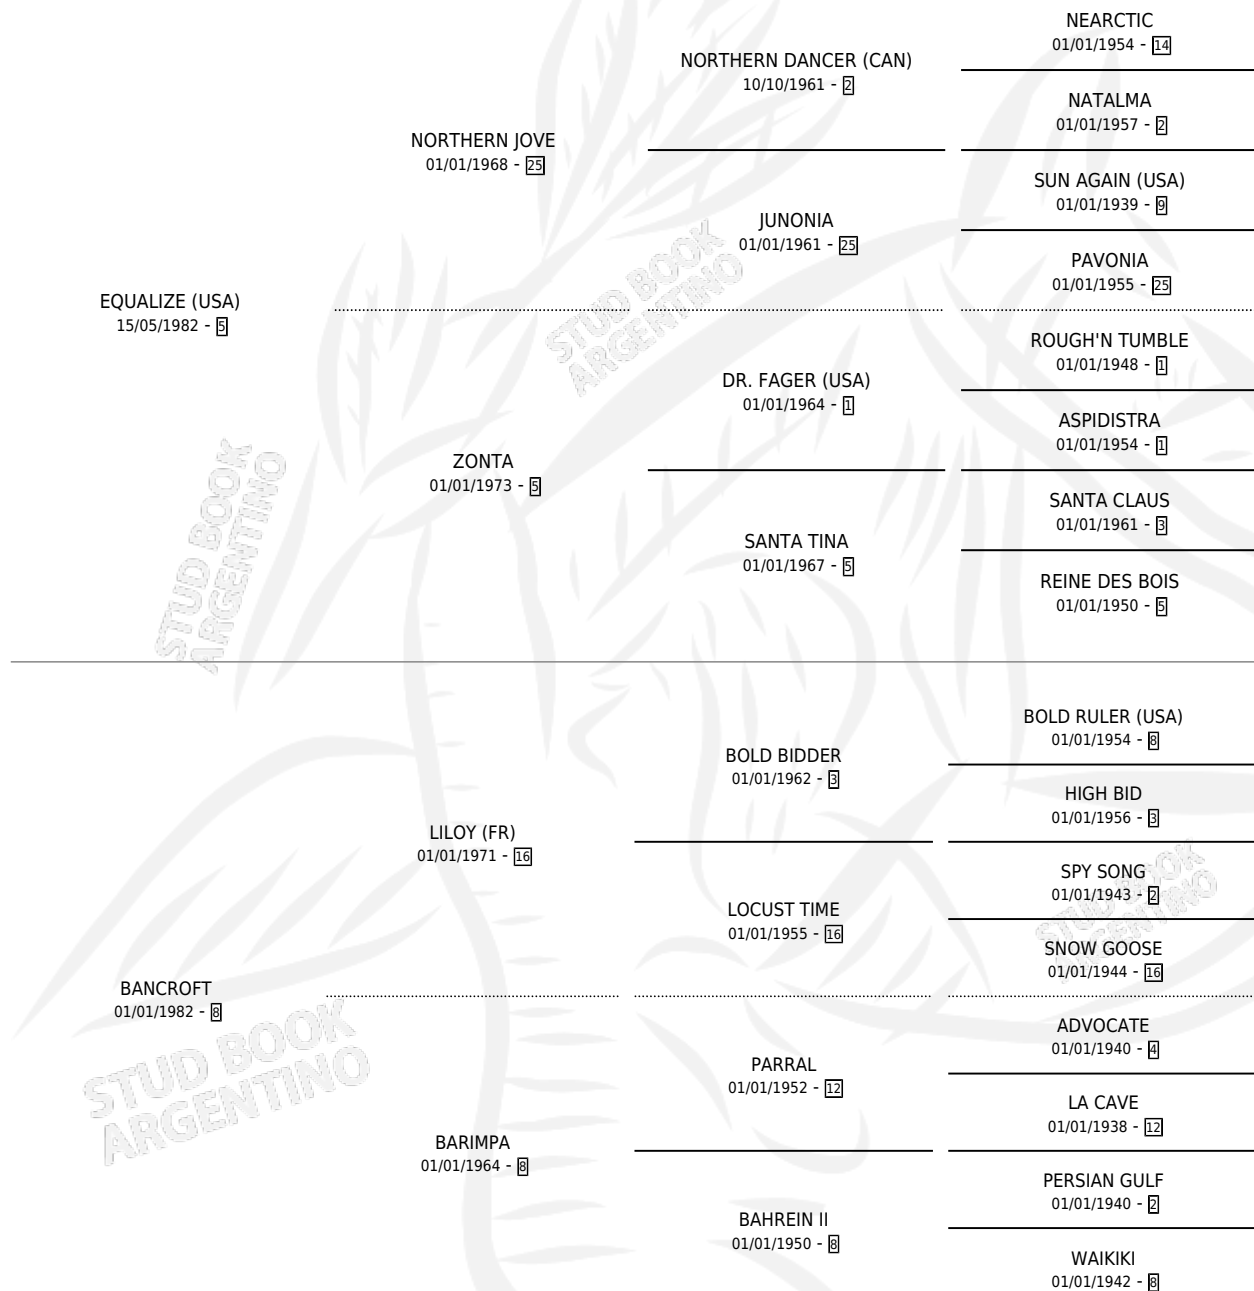

BANDMASTER

por EQUALIZE (USA) y BANCROFT por LILOY (FR)

Argentina · Macho · Zaino · SP · 30/10/1996
Familia 8-a · Volumen 36

ESTADO

TIPIFICACIÓN SANGUÍNEA	X
TIPIFICACIÓN POR ADN	X
PASAPORTE	X
IDENTIFICACIÓN POR MICROCHIP	X
REPRODUCTOR	X

Lugar de nacimiento: Abolengo

Criador: Abolengo

PEDIGREE

BANDMASTER

Datos oficiales del Stud Book Argentino

Documento generado el 29/04/2026

studbook.org.ar