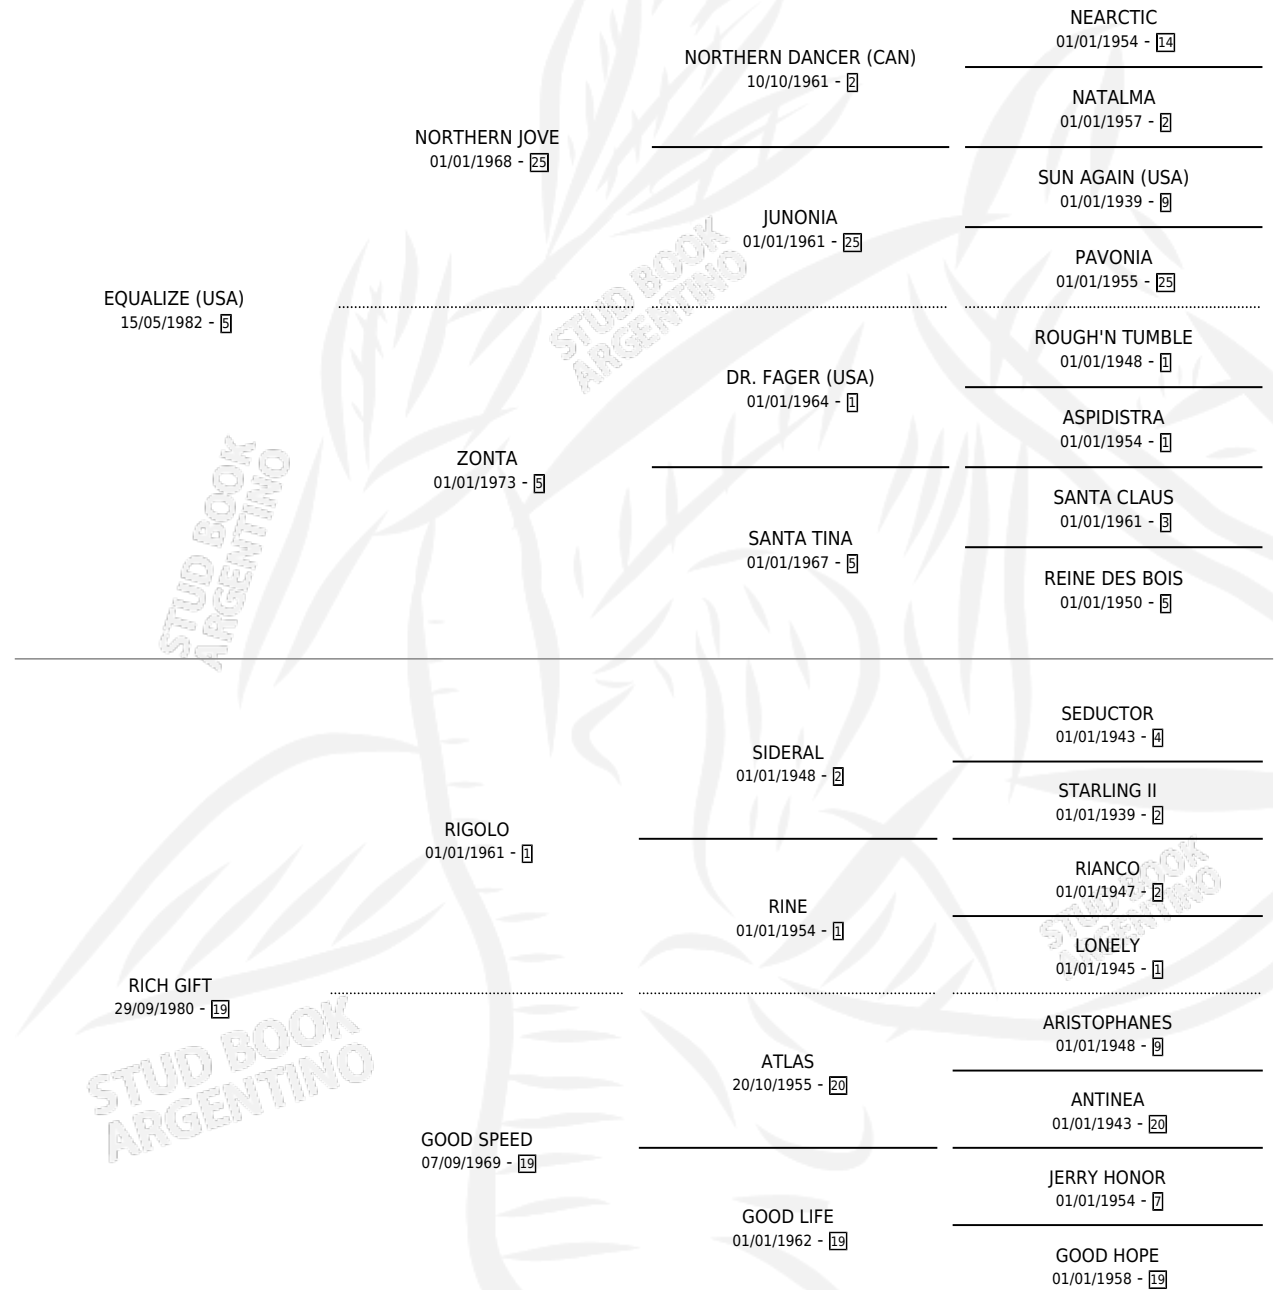

RICH WAY

por EQUALIZE (USA) y RICH GIFT por RIGOLO

Argentina · Macho · Tordillo · SP · 29/10/1996
Familia 19-c · Volumen 36

ESTADO

TIPIFICACIÓN SANGUÍNEA	✓
TIPIFICACIÓN POR ADN	X
PASAPORTE	X
IDENTIFICACIÓN POR MICROCHIP	X
REPRODUCTOR	X

Lugar de nacimiento: Abolengo

Criador: Abolengo

PEDIGREE

CAMPAÑA

Solo carreras oficiales de Argentina

POR EDAD

EDAD	CC	1°	2°	3°	4°	5°	NP	CLC	CLG	CLCG1	CLGG1	IMPORTE	GANANCIA / CC
3 AÑOS	7	2	1	0	1	1	2	1	0	0	0	\$18,154	\$2,593
4 AÑOS	4	0	0	0	0	1	3	0	0	0	0	\$0	\$0
5 AÑOS	6	0	0	0	0	0	6	0	0	0	0	\$0	\$0
TOTALES	17	2	1	0	1	2	11	1	0	0	0	\$18,154	\$1,068
%		11.8%	5.9%	0.0%	5.9%	11.8%	64.7%	5.9%	0.0%	0.0%	0.0%		