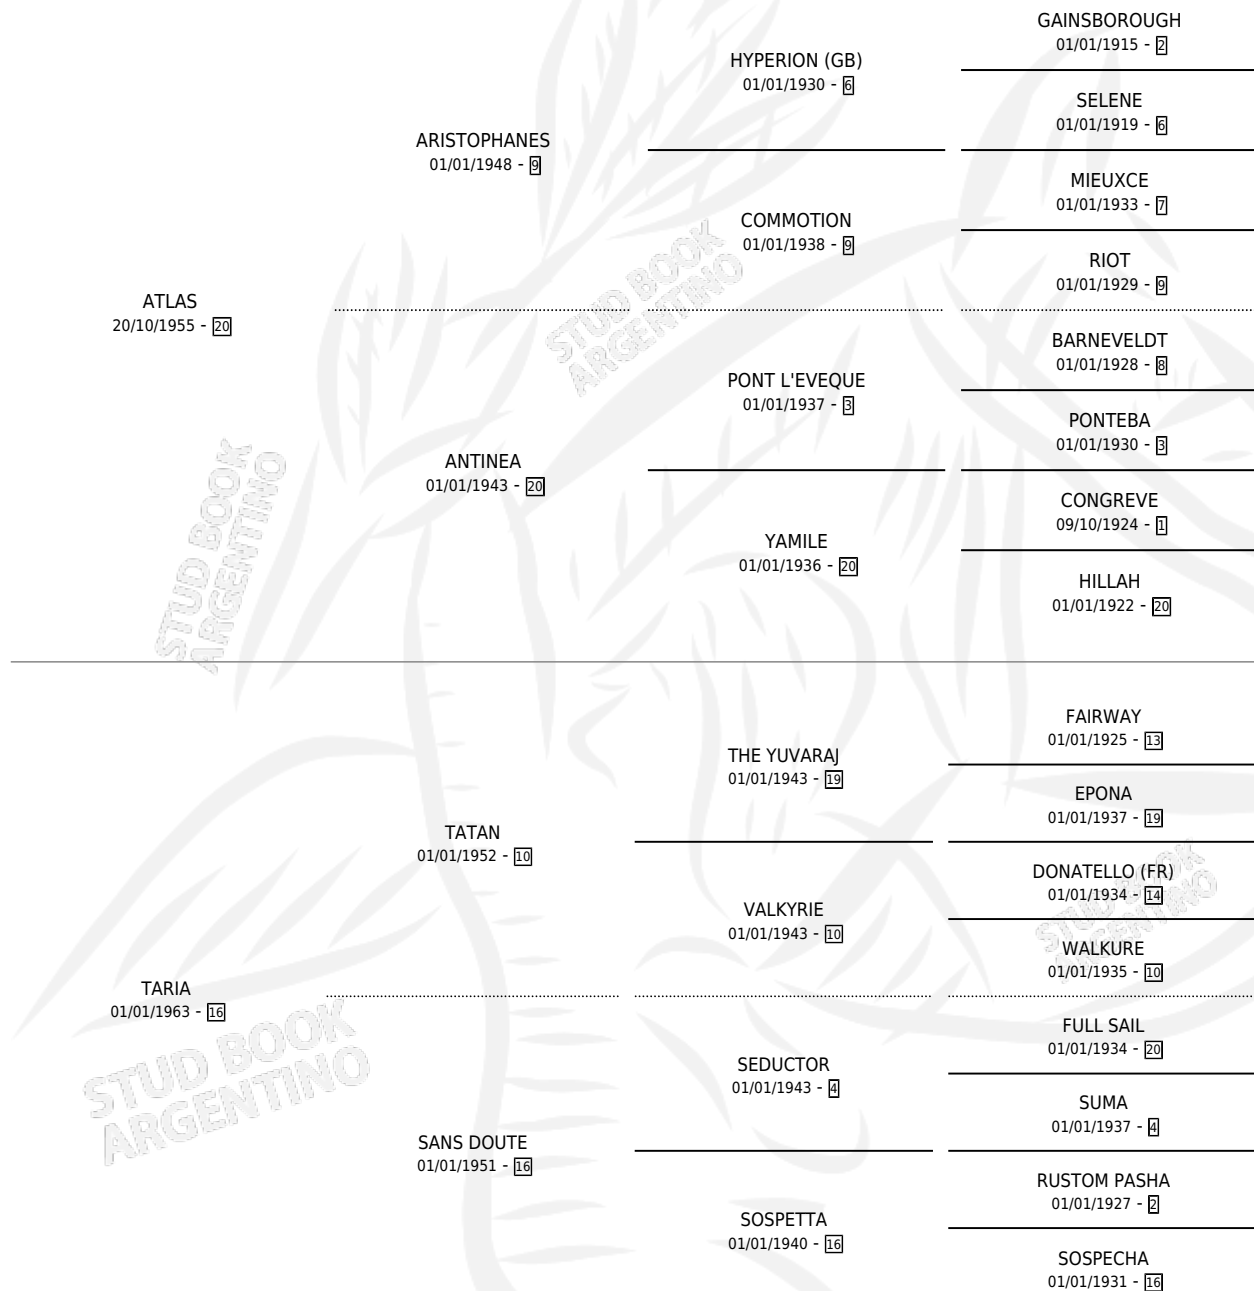

TACTICA

por ATLAS y TARIA por TATAN

Argentina · Hembra · Alazan Tostado · SP · 01/01/1972
Familia 16-e · Volumen 28

ESTADO

TIPIFICACIÓN SANGUÍNEA	X
TIPIFICACIÓN POR ADN	X
PASAPORTE	X
IDENTIFICACIÓN POR MICROCHIP	X
REPRODUCTOR	✓

Lugar de nacimiento: Campo particular

Criador: Sin dato

~

HIJOS

	MACHOS	HEMBRAS
7 NACIERON	4	3
3 CORRIERON	2	1
2 GANARON	1	1
0 GANADORES CL	0 GANADORES GR	0 GANADORES G1

PEDIGREE

S

mientos 5 / Efectividad 55.56%

PADRILLO	PRODUCTO	CRIADOR	1ER SERVICIO	ÚLTIMO SERVICIO
RUSSIAN AFFAIR (USA)	∅		25/10/1991	16/11/1991
TACTICA PARTAGAS	NOTABILISSIMA (H A, 01/10/1991)	SIN DATO	26/09/1990	07/11/1990
Datos oficiales del Stud Book Argentino PARTAGAS	∅		01/10/1989	01/10/1989
Documentado generado el 02/05/2026 PARTAGAS	LETARGICO (M AT, 31/08/1989)	SIN DATO	03/10/1988	03/10/1988
studbook.org.ar PARTAGAS	∅		11/11/1987	13/11/1987
INTENSIVE	TAKEO (M Z, 12/08/1986) •MURIÓ EL 31/10/1986•	SIN DATO	10/09/1985	10/09/1985
KEATS	TABASCA (H Z, 06/08/1984)	SIN DATO		
KEATS	∅			
SHEMIRAAN (USA)	SHATAN (M Z, 14/10/1987)	SIN DATO		