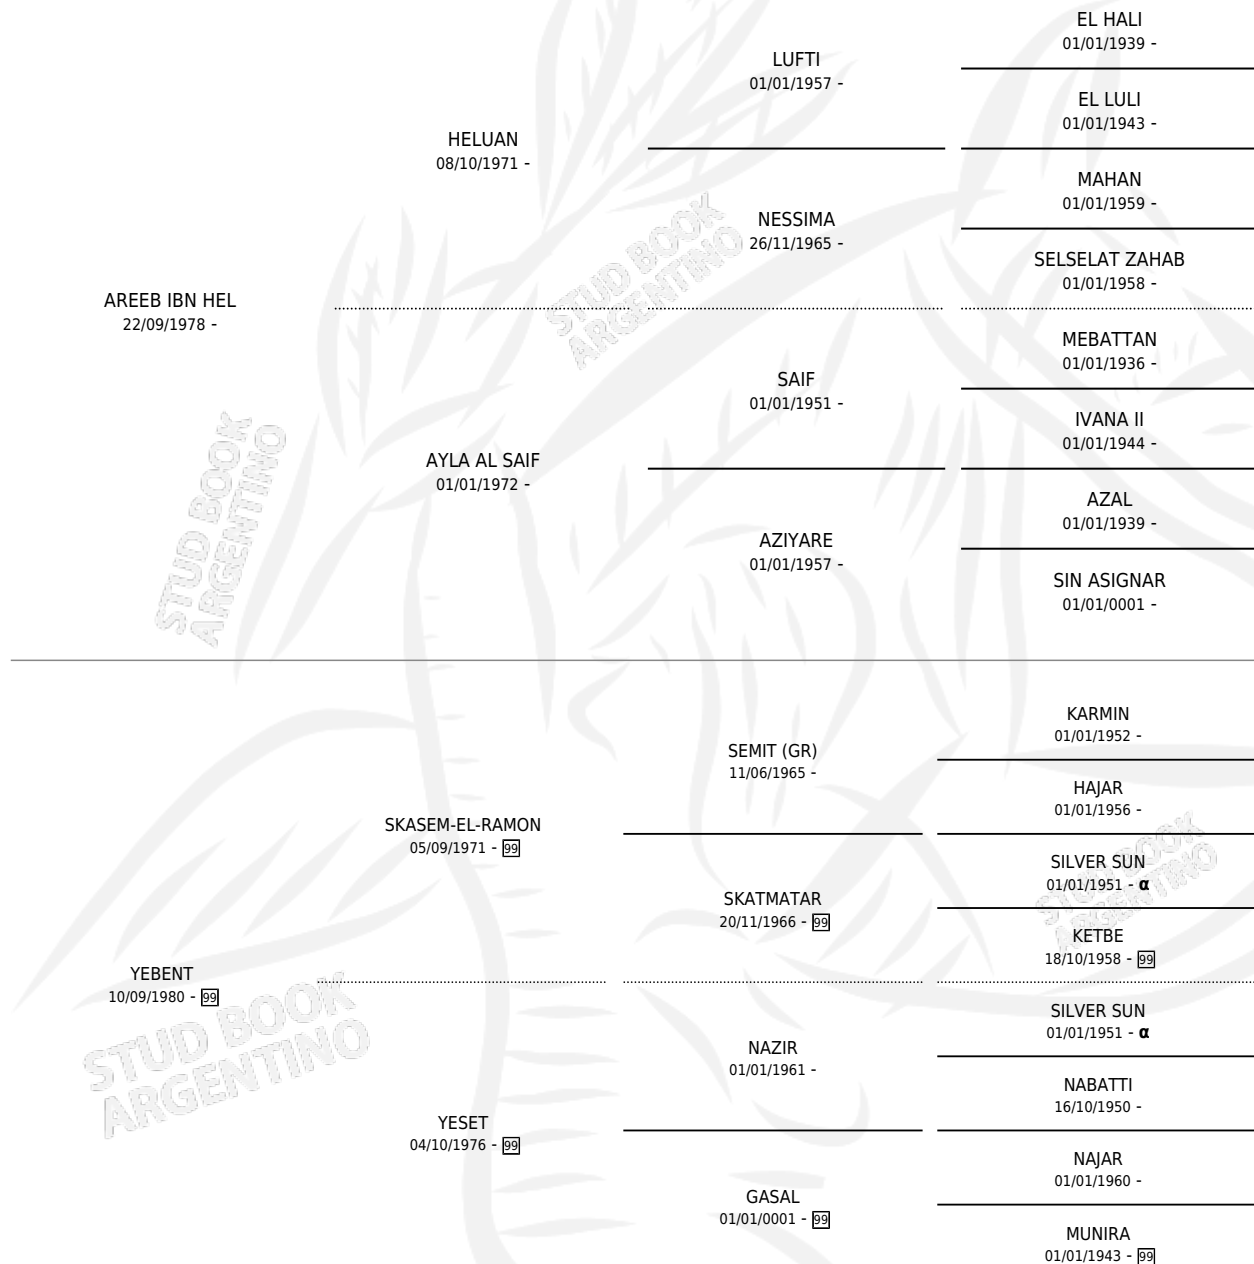

YEBAR

por AREEB IBN HEL y YEBENT por SKASEM-EL-RAMON

Argentina · Hembra · Tordillo · AP · 12/10/1996
Familia 99 · Volumen 36

ESTADO

TIPIFICACIÓN SANGUÍNEA	✓
TIPIFICACIÓN POR ADN	X
PASAPORTE	X
IDENTIFICACIÓN POR MICROCHIP	X
REPRODUCTOR	✓

Lugar de nacimiento: Windcrest

Criador: Sin dato

~

HIJOS

	MACHOS	HEMBRAS
1 NACIERON	0	1
SIN ACTUACIONES		

PEDIGREE

INBREEDING : α

S

mientos **1** / Efectividad **100%**

PADRILLO	PRODUCTO	CRIADOR	1ER SERVICIO	ÚLTIMO SERVICIO
ZT FANTKARM	FA SARABI (H ZD, 15/10/2004)	DE LOS CARDALES	19/10/2003	19/10/2003

YEBAR

Datos oficiales del Stud Book Argentino