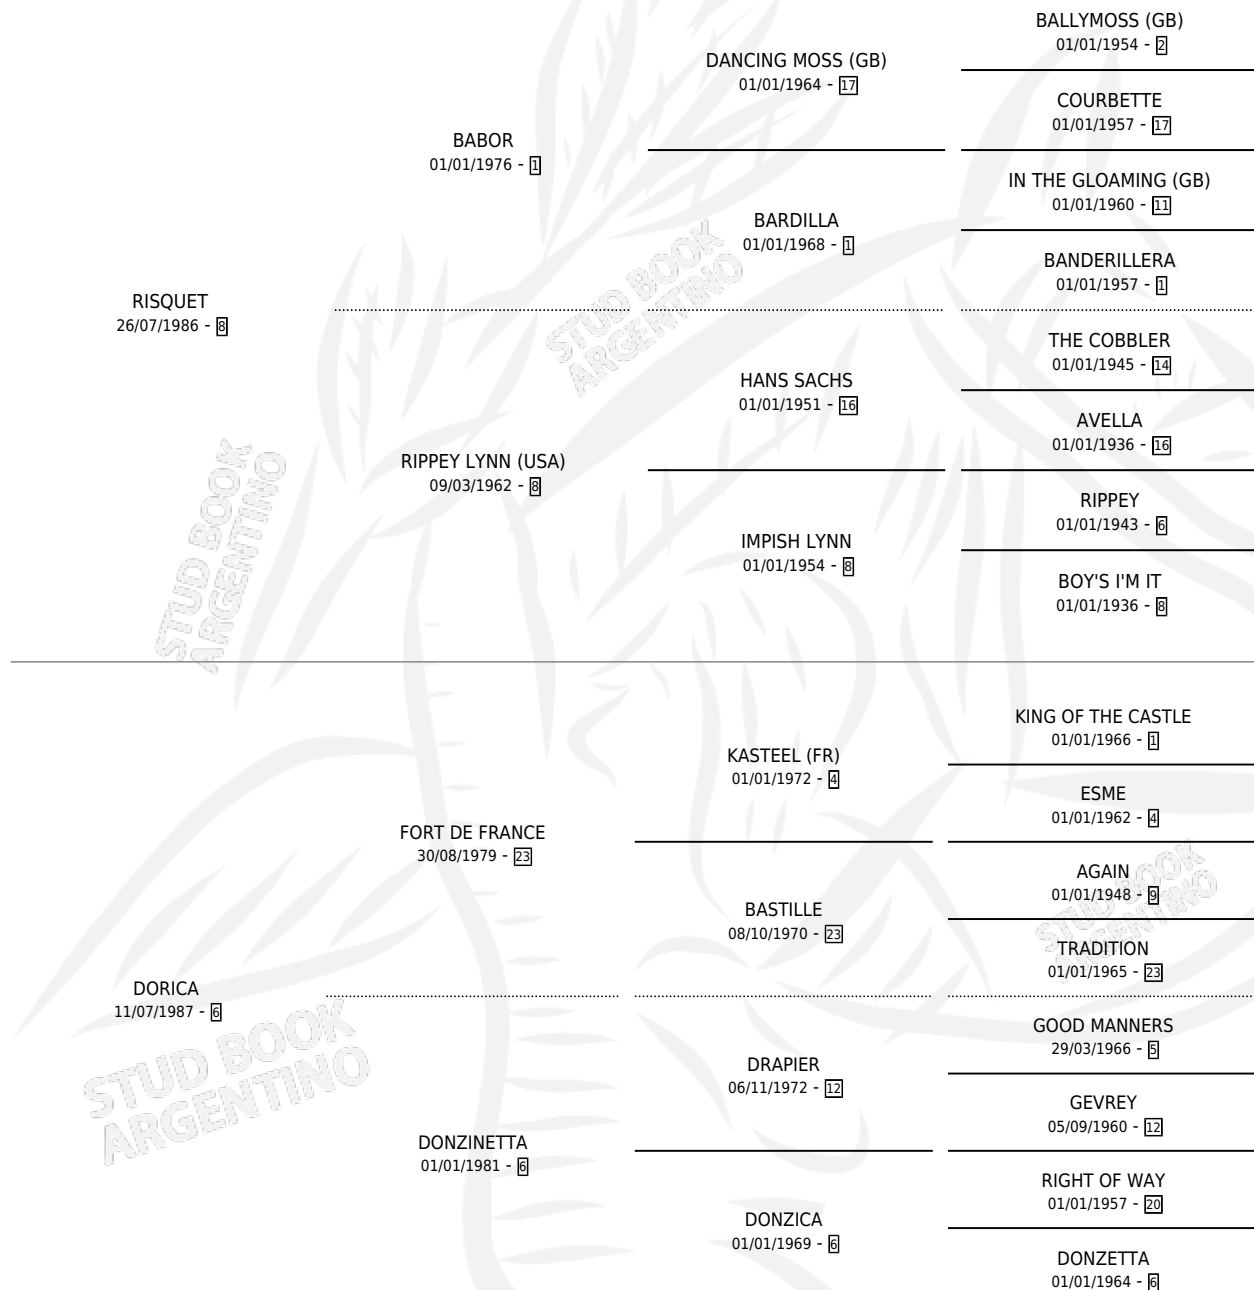

LA FORTINERA

por RISQUET y DORICA por FORT DE FRANCE

Argentina · Hembra · Alazan · SP · 10/10/1996
Familia 6-a · Volumen 36

ESTADO

TIPIFICACIÓN SANGUÍNEA	✓
TIPIFICACIÓN POR ADN	X
PASAPORTE	X
IDENTIFICACIÓN POR MICROCHIP	X
REPRODUCTOR	✓

Lugar de nacimiento: El 52

Criador: El 52

~

HIJOS

	MACHOS	HEMBRAS
2 NACIERON	0	2
SIN ACTUACIONES		

PEDIGREE

S

mientos 2 / Efectividad 66.67%

PADRILLO	PRODUCTO	CRIADOR	1ER SERVICIO	ÚLTIMO SERVICIO
FLASH BLACK	∅		02/12/2001	02/12/2001
FLASH BLACK	MARTINETA BLACK (H A, 23/10/2001)	EL 52	09/11/2000	11/11/2000
FLASH BLACK	LUCIA FLASH (H A, 10/09/2000)	EL 52	01/10/1999	01/10/1999