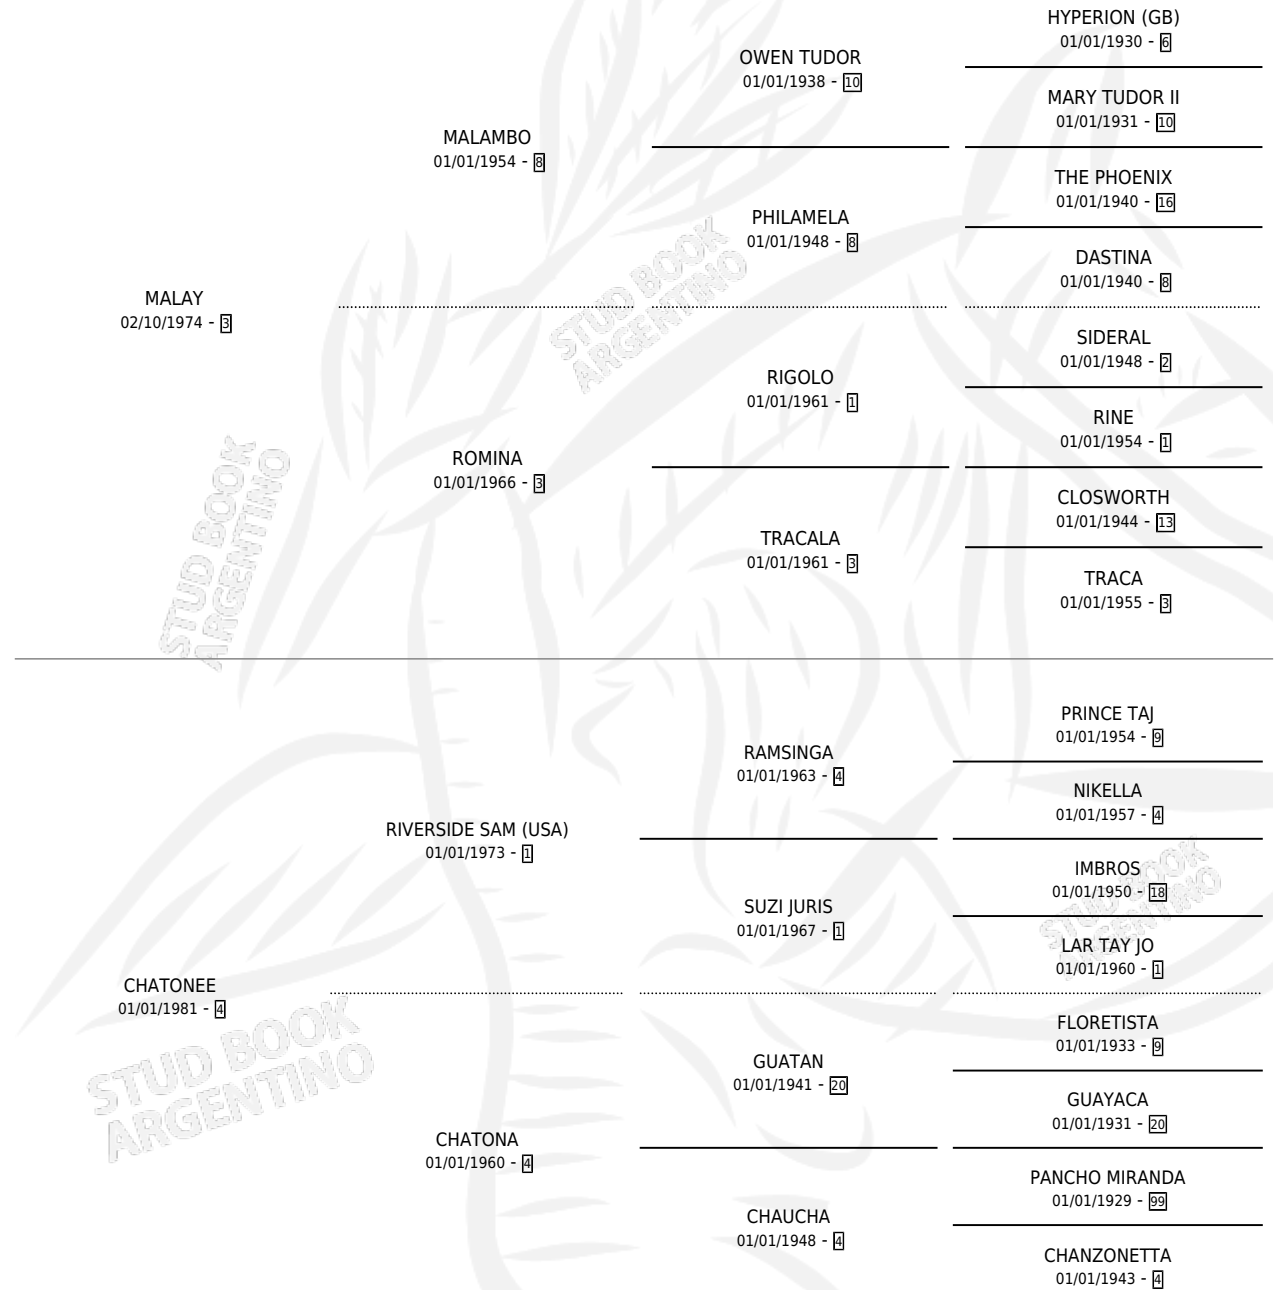

# CON MALLA

por MALAY y CHATONEE por RIVERSIDE SAM (USA)

Argentina · Hembra · Alazan Tostado · SP · 29/10/1996  
Familia 4-b · Volumen 36

## ESTADO

TIPIFICACIÓN SANGUÍNEA	X
TIPIFICACIÓN POR ADN	X
PASAPORTE	X
IDENTIFICACIÓN POR MICROCHIP	X
REPRODUCTOR	X

**Lugar de nacimiento:** Agua Dulce

**Criador:** Sin dato

## PEDIGREE