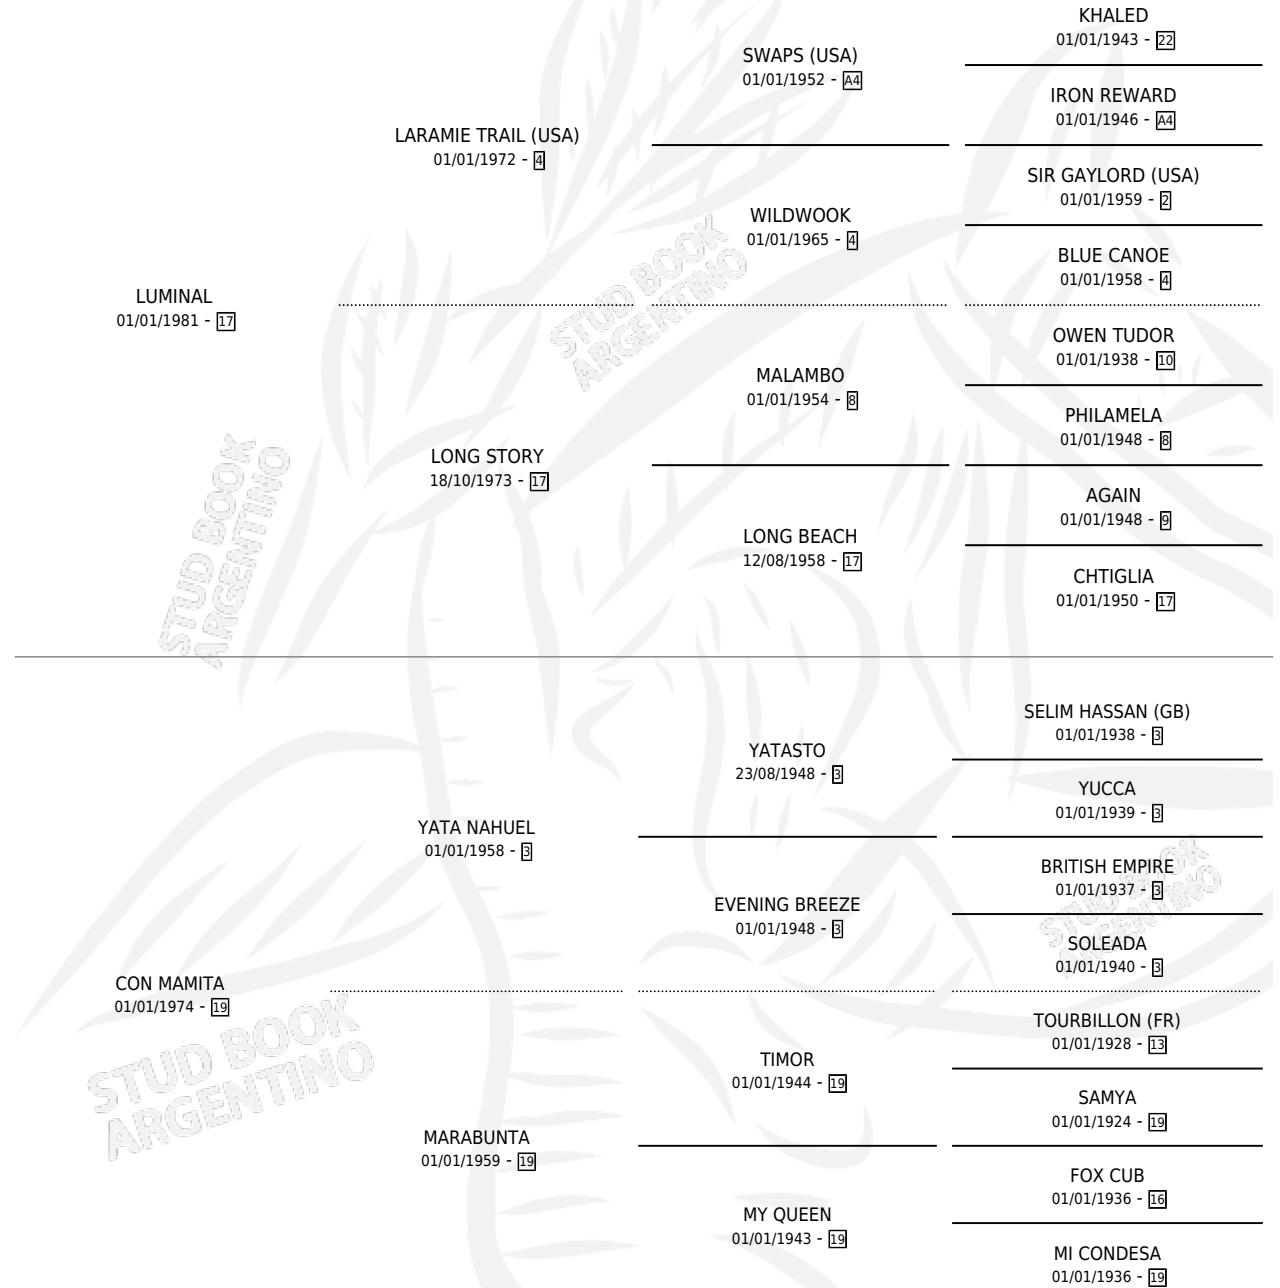

# LUMI YATA

por LUMINAL y CON MAMITA por YATA NAHUEL

Argentina · Hembra · Zaino · SP · 07/10/1996  
Familia 19 · Volumen 36

## ESTADO

TIPIFICACIÓN SANGUÍNEA	✓
TIPIFICACIÓN POR ADN	X
PASAPORTE	X
IDENTIFICACIÓN POR MICROCHIP	X
REPRODUCTOR	X

**Lugar de nacimiento:** Mac Gregor

**Criador:** Mac Gregor

## PEDIGREE