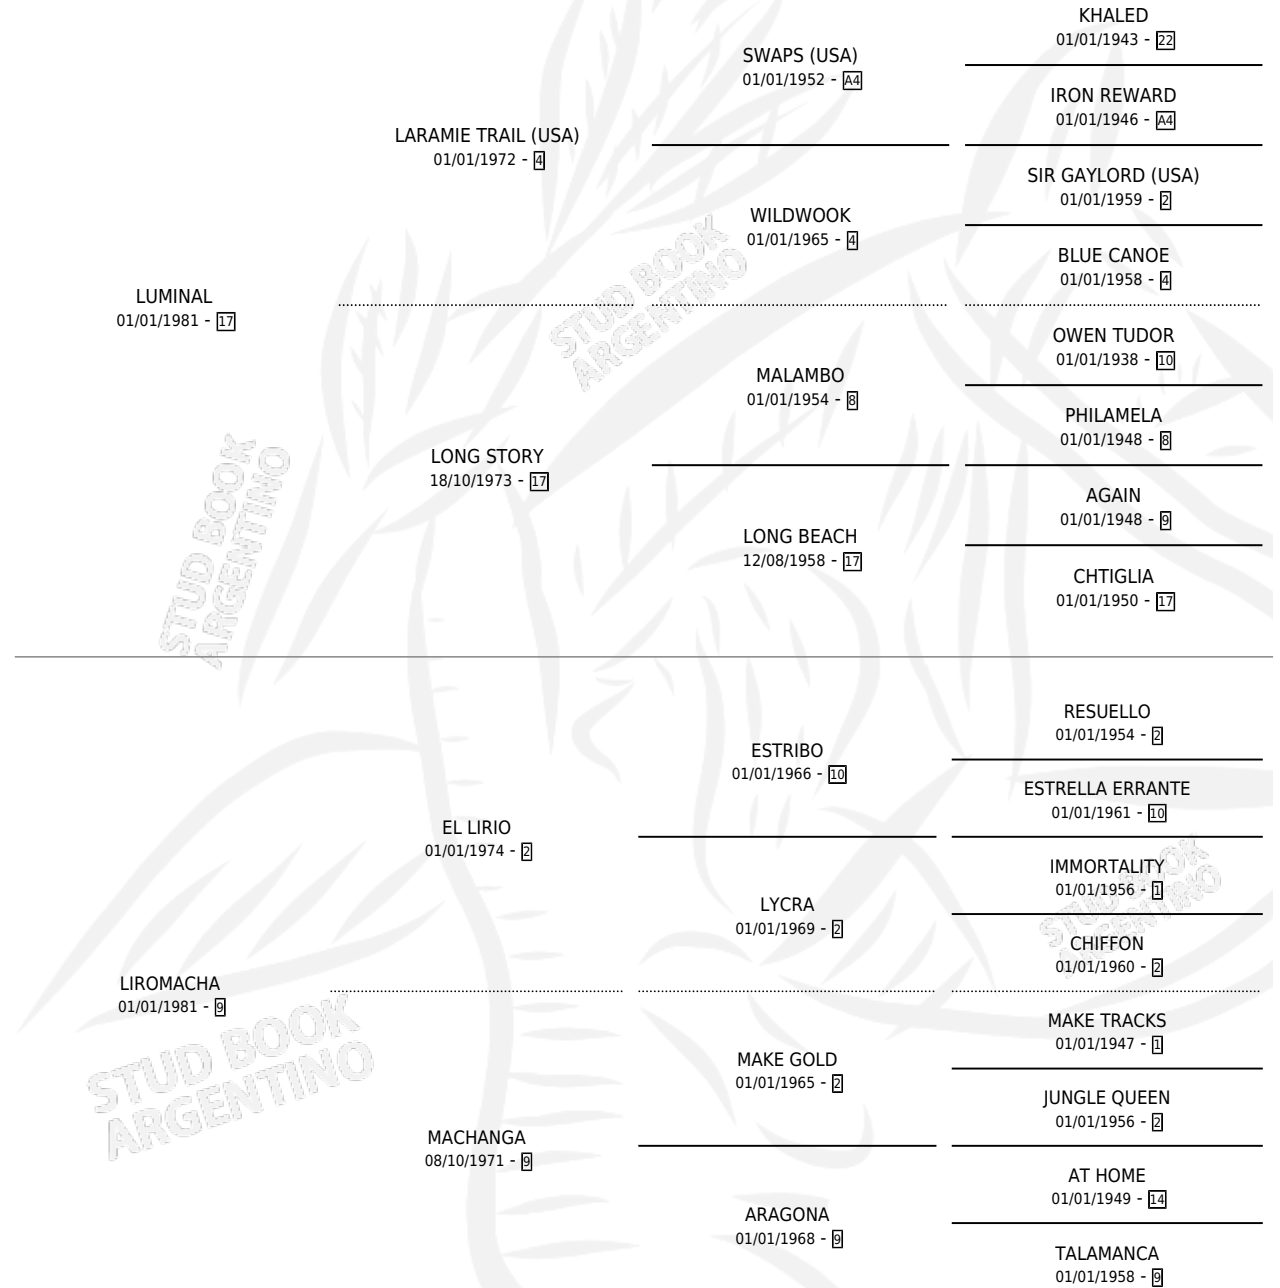

LUMINADA

por LUMINAL y LIROMACHA por EL LIRIO

Argentina · Hembra · Zaino Negro · SP · 06/10/1996
Familia 9-b · Volumen 36

ESTADO

TIPIFICACIÓN SANGUÍNEA	✓
TIPIFICACIÓN POR ADN	X
PASAPORTE	X
IDENTIFICACIÓN POR MICROCHIP	X
REPRODUCTOR	X

Lugar de nacimiento: Mac Gregor

Criador: Mac Gregor

PEDIGREE

LUMINADA

Datos oficiales del Stud Book Argentino

Documento generado el 05/05/2026

studbook.org.ar