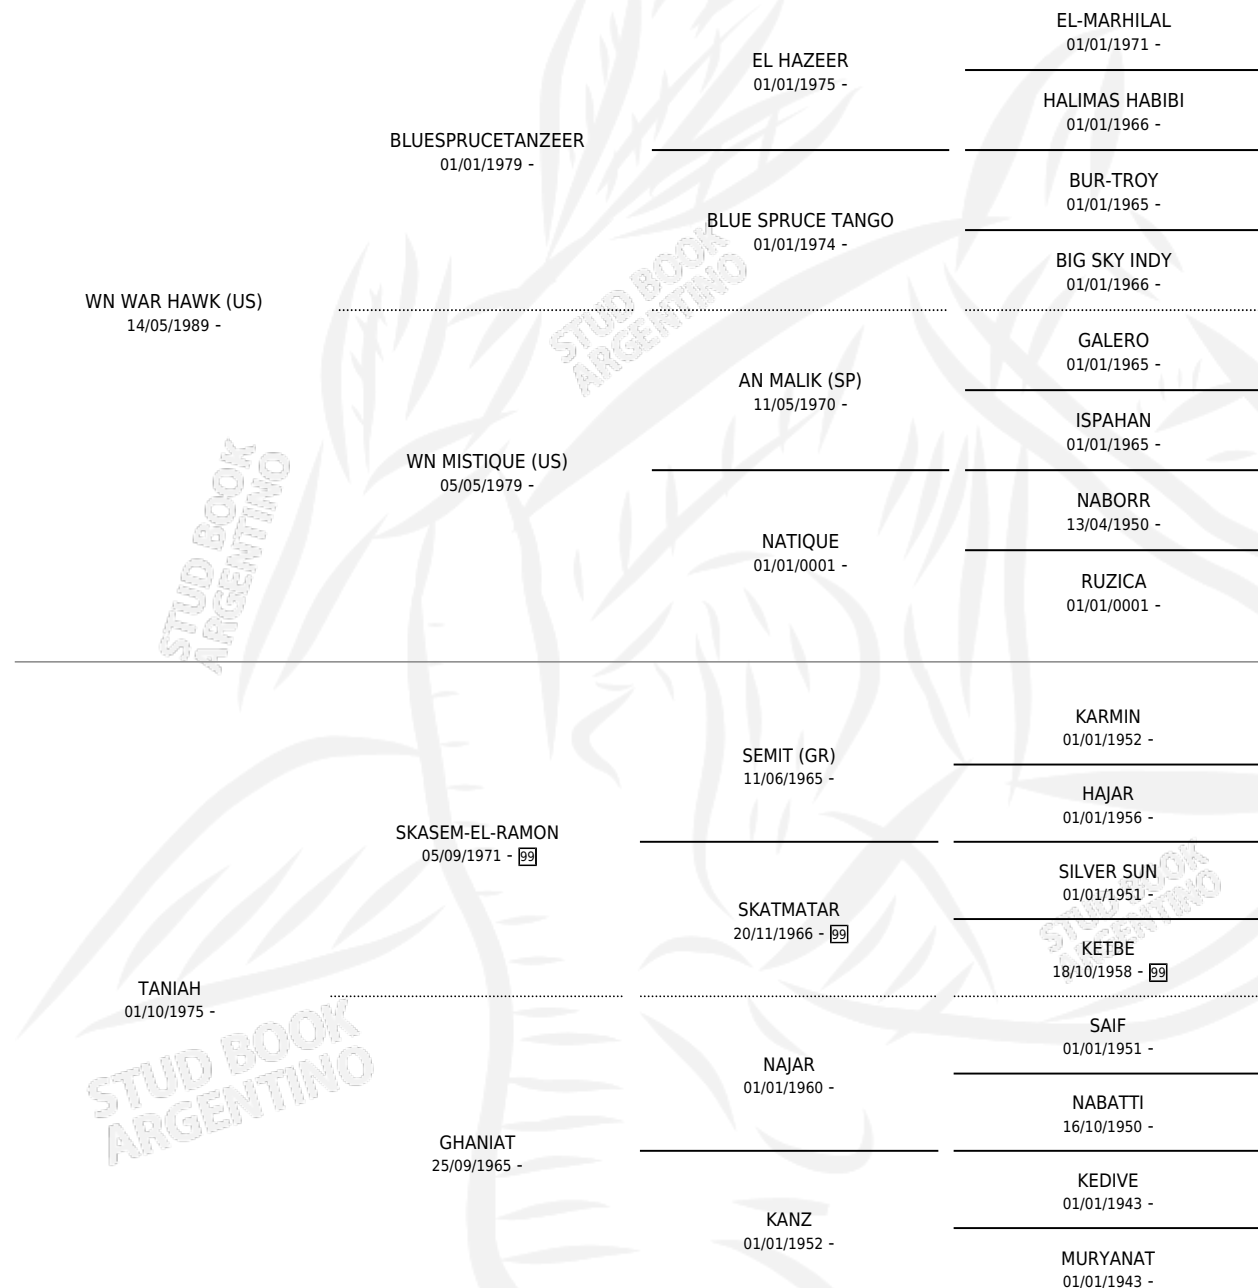

JM SARAH

por **WN WAR HAWK (US)** y **TANIAH** por **SKASEM-EL-RAMON**

Argentina · Hembra · Alazan · AP · 09/10/1996
Familia · Volumen 36

ESTADO

TIPIFICACIÓN SANGUÍNEA	X
TIPIFICACIÓN POR ADN	X
PASAPORTE	X
IDENTIFICACIÓN POR MICROCHIP	X
REPRODUCTOR	X

Lugar de nacimiento: El Recreo

Criador: Sin dato

PEDIGREE

JM SARAH

Datos oficiales del Stud Book Argentino

Documento generado el 08/05/2026

studbook.org.ar