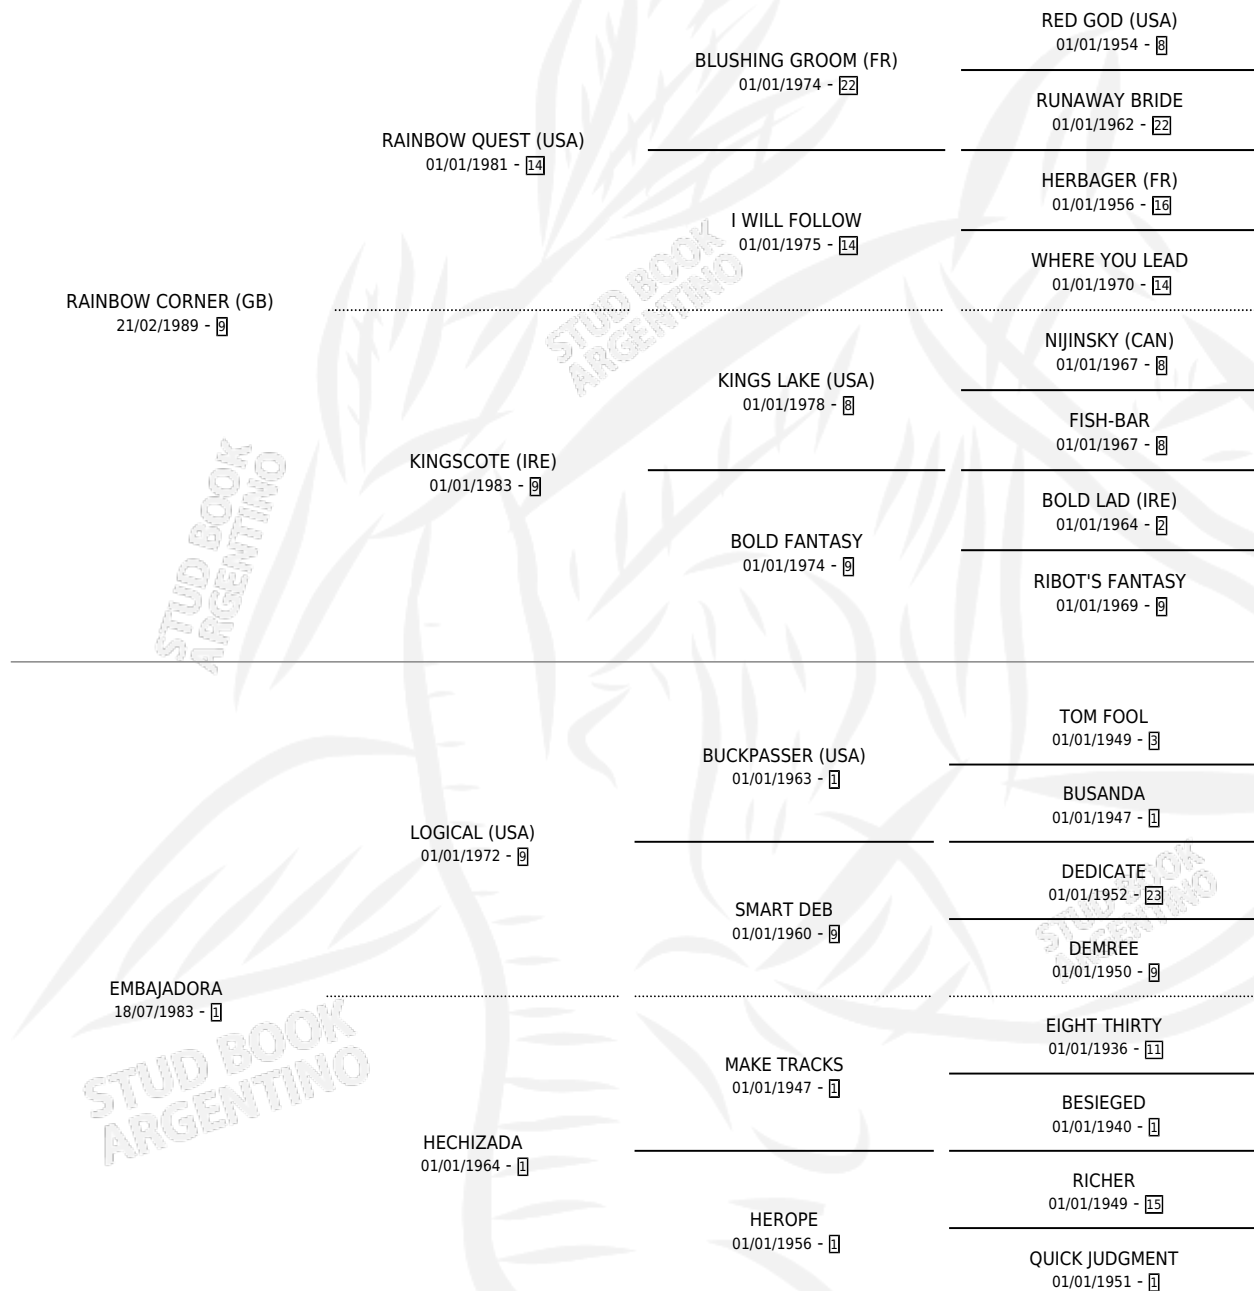

EMIGRANTE

por **RAINBOW CORNER (GB)** y **EMBAJADORA** por **LOGICAL (USA)**

Argentina · Macho · Zaino Colorado · SP · 10/10/1996
Familia 1-s · Volumen 36

ESTADO

TIPIFICACIÓN SANGUÍNEA	✓
TIPIFICACIÓN POR ADN	X
PASAPORTE	X
IDENTIFICACIÓN POR MICROCHIP	X
REPRODUCTOR	X

Lugar de nacimiento: La Quebrada
Criador: La Quebrada

PEDIGREE

CAMPAÑA

Solo carreras oficiales de Argentina

POR EDAD

EDAD	CC	1°	2°	3°	4°	5°	NP	CLC	CLG	CLCG1	CLGG1	IMPORTE	GANANCIA / CC
3 AÑOS	5	0	0	1	1	0	3	0	0	0	0	\$1,260	\$252
TOTALES	5	0	0	1	1	0	3	0	0	0	0	\$1,260	\$252
%		0.0%	0.0%	20.0%	20.0%	0.0%	60.0%	0.0%	0.0%	0.0%	0.0%		