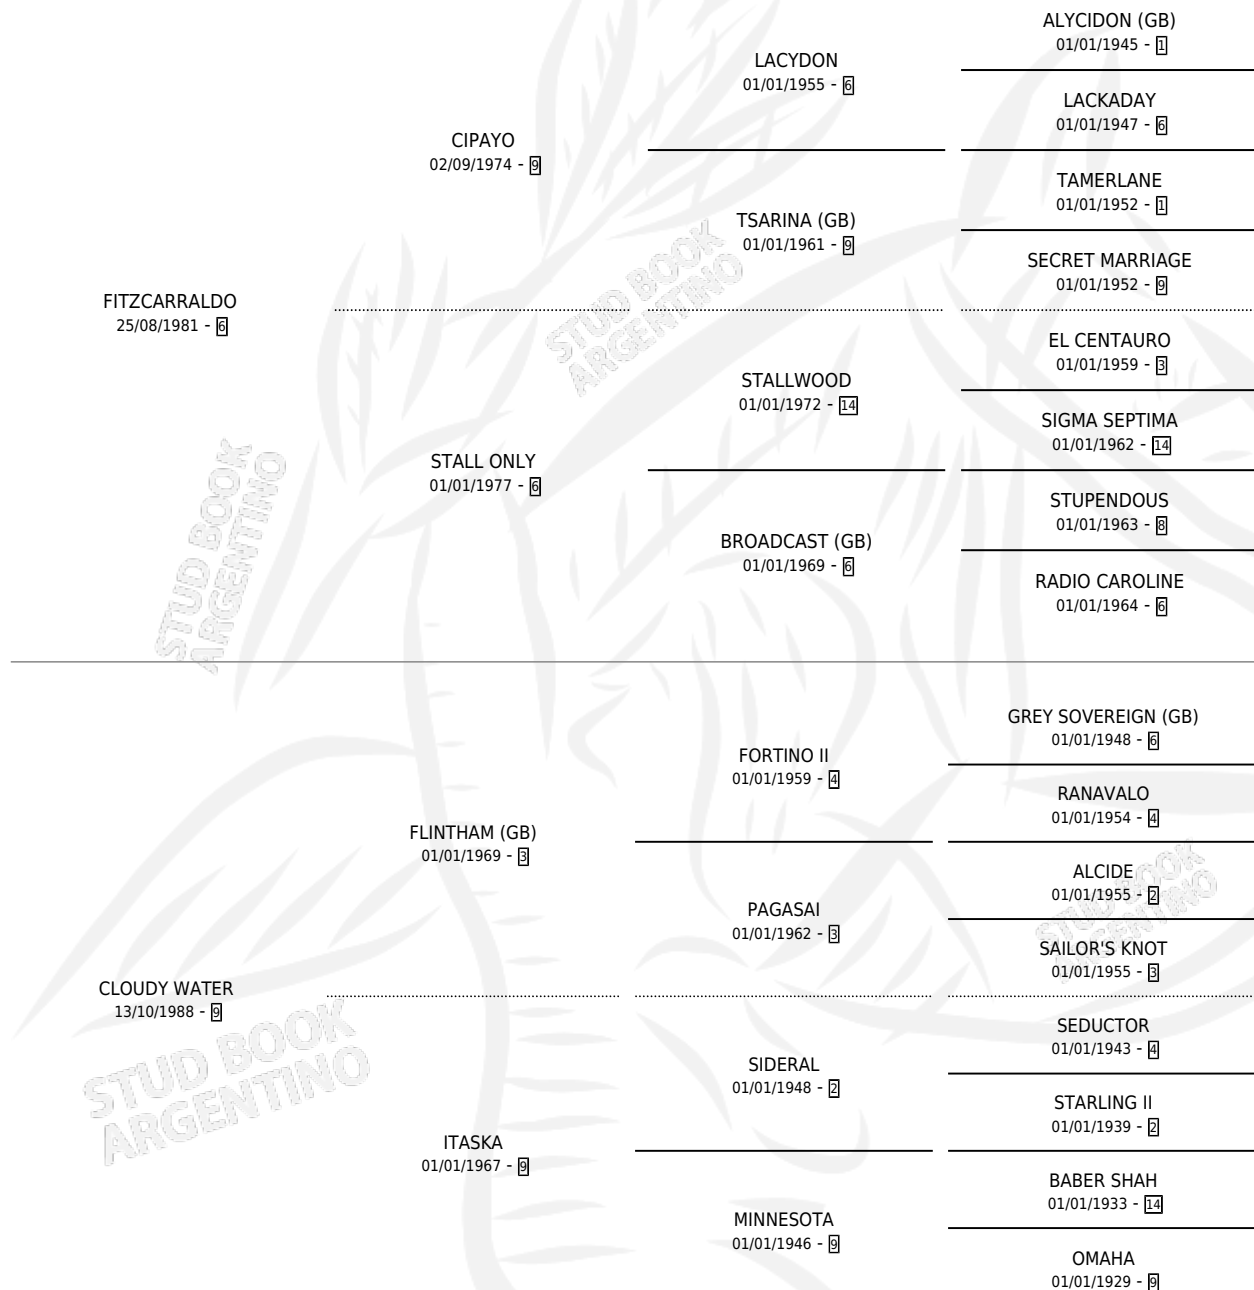

HUMEDECIDA

por FITZCARRALDO y CLOUDY WATER por FLINTHAM (GB)

Argentina · Hembra · Alazan · SP · 14/10/1996
Familia 9-g · Volumen 36

ESTADO

TIPIFICACIÓN SANGUÍNEA	X
TIPIFICACIÓN POR ADN	X
PASAPORTE	X
IDENTIFICACIÓN POR MICROCHIP	X
REPRODUCTOR	X

Lugar de nacimiento: Comalal
Criador: Comalal

PEDIGREE