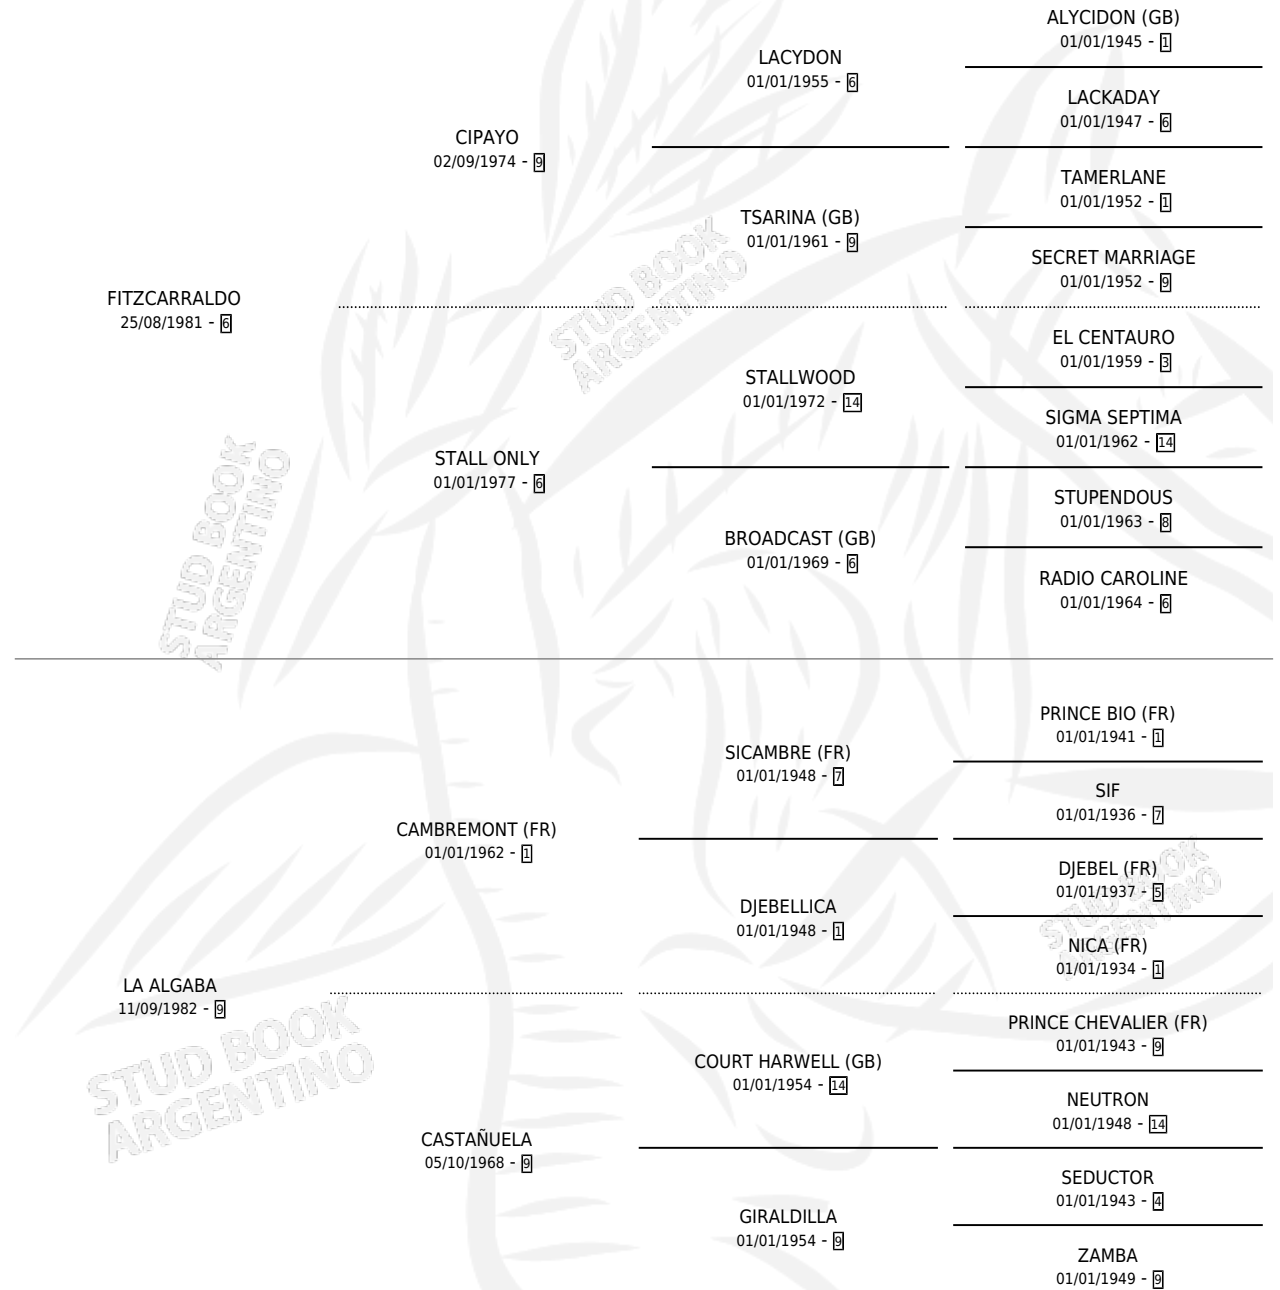

LUNALERA

por FITZCARRALDO y LA ALGABA por CAMBREMONT (FR)

Argentina · Hembra · Zaino Doradillo · SP · 12/10/1996
Familia 9-g · Volumen 36

ESTADO

TIPIFICACIÓN SANGUÍNEA	✓
TIPIFICACIÓN POR ADN	✓
PASAPORTE	X
IDENTIFICACIÓN POR MICROCHIP	X
REPRODUCTOR	✓

Lugar de nacimiento: Comalal

Criador: Comalal

~

HIJOS

	MACHOS	HEMBRAS
6 NACIERON	4	2
2 CORRIERON	2	0
1 GANARON	1	0
0 GANADORES CL	0 GANADORES GR	0 GANADORES G1

PEDIGREE

CAMPAÑA

Solo carreras oficiales de Argentina