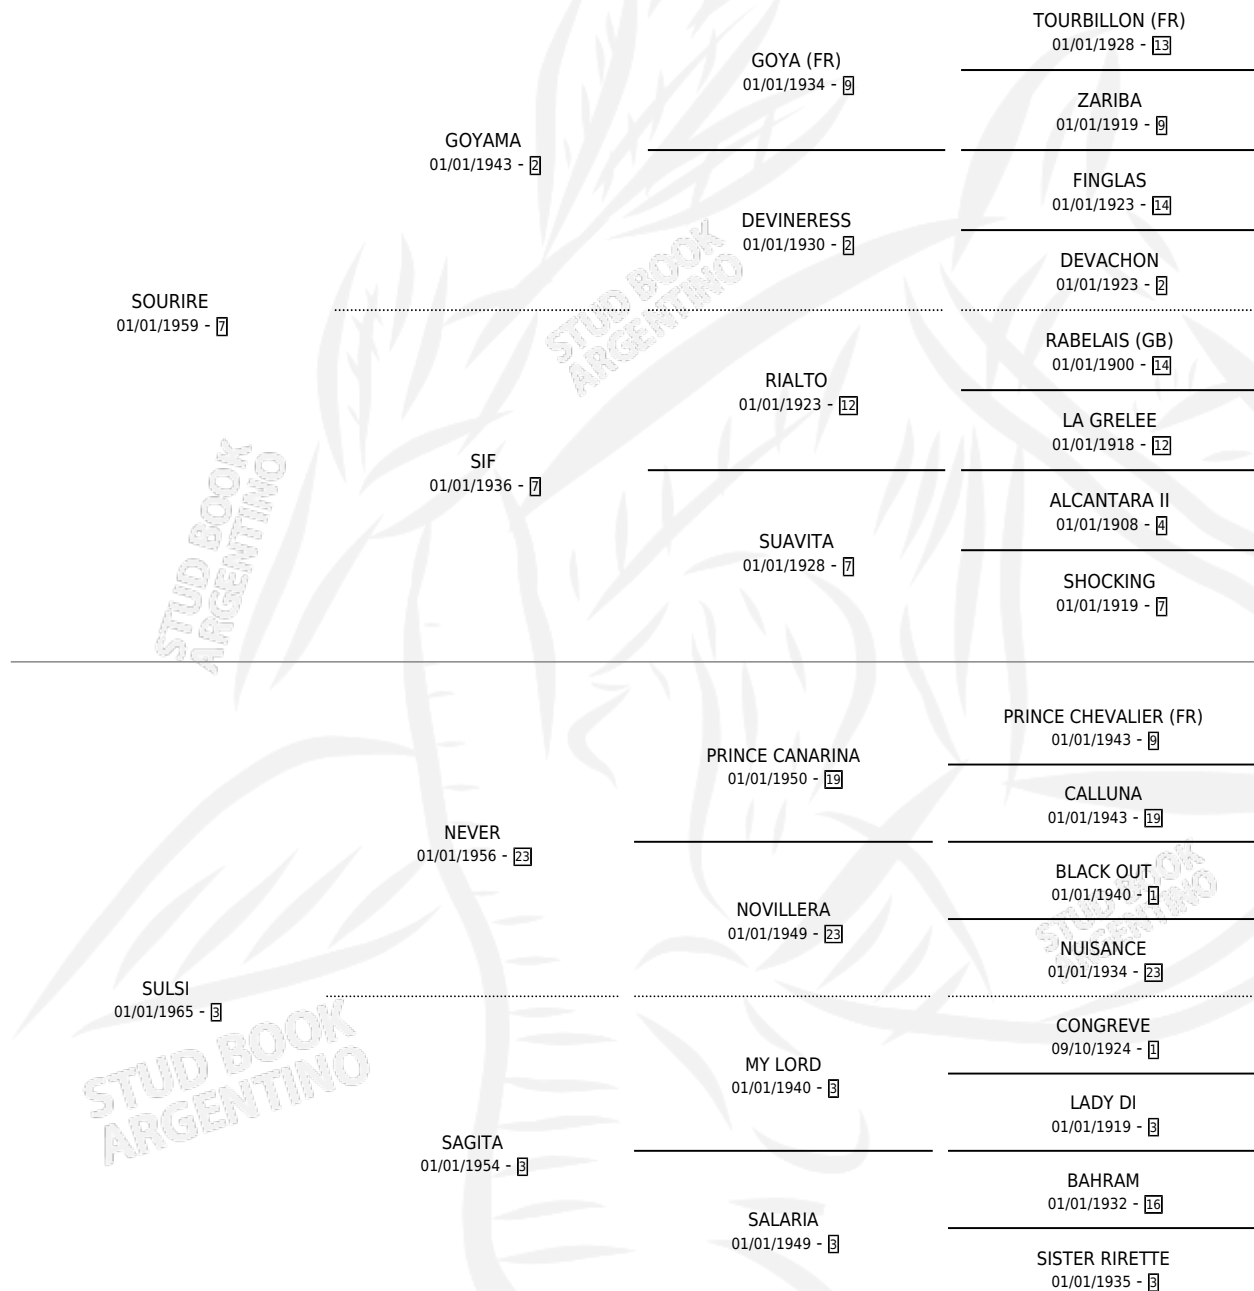

SULSITA

por SOURIRE y SULSI por NEVER

Argentina · Hembra · Alazan · SP · 01/01/1972
Familia 3-k · Volumen 28

ESTADO

TIPIFICACIÓN SANGUÍNEA	X
TIPIFICACIÓN POR ADN	X
PASAPORTE	X
IDENTIFICACIÓN POR MICROCHIP	X
REPRODUCTOR	✓

Lugar de nacimiento: Campo particular

Criador: Sin dato

~

HIJOS

	MACHOS	HEMBRAS
6 NACIERON	4	2
4 CORRIERON	4	0
3 GANARON	3	0
0 GANADORES CL	0 GANADORES GR	0 GANADORES G1

PEDIGREE

S

mientos 2 / Efectividad 50.00%

PADRILLO	PRODUCTO	CRIADOR	1ER SERVICIO	ÚLTIMO SERVICIO
FRIUL	Ø		25/09/1986	18/11/1986
GRAND ROUTIER	CAP LUZ (H Z, 06/09/1986) MURIÓ EL 23/02/1987	SIN DATO	23/09/1985	26/09/1985
GRAND ROUTIER	Ø			
GRAND ROUTIER	GRANSUL (M ZD, 15/09/1985)	SIN DATO		

SULSITA

GRAND ROUTIER

Datos oficiales del Stud Book Argentino

Documento generado el 07/05/2026

VUELVE

GRAND ROUTIER