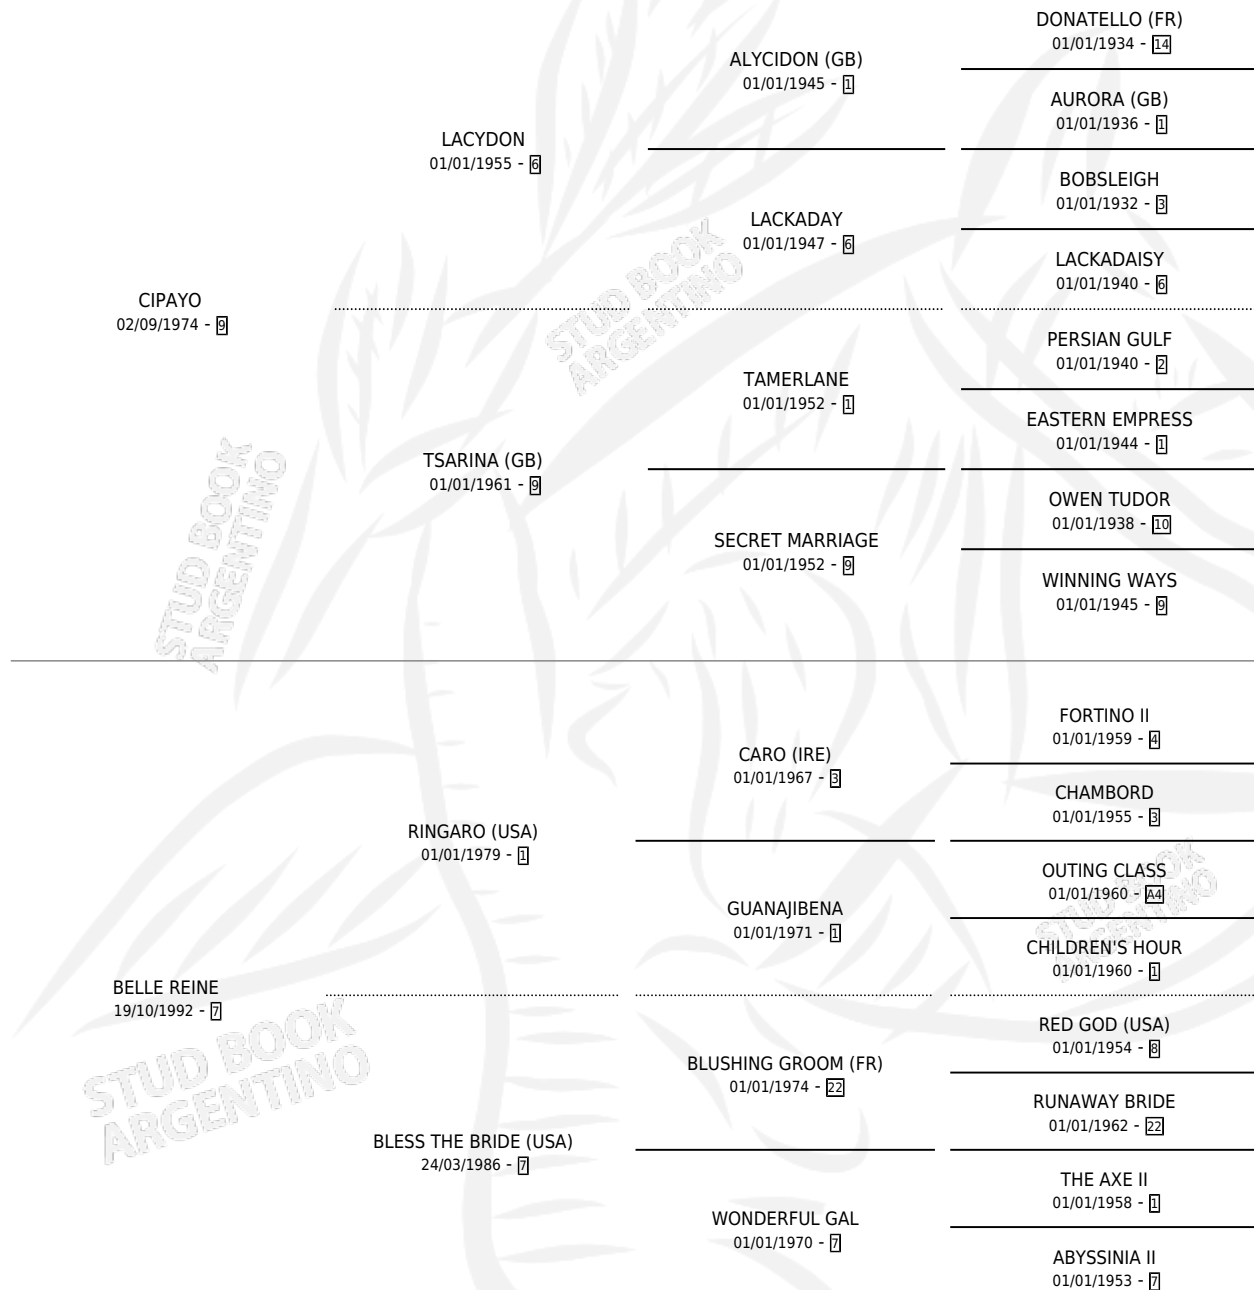

BELLE COTE

por CIPAYO y BELLE REINE por RINGARO (USA)

Argentina · Hembra · Tordillo · SP · 14/09/1996
Familia 7-a · Volumen 36

ESTADO

TIPIFICACIÓN SANGUÍNEA	✓
TIPIFICACIÓN POR ADN	✓
PASAPORTE	X
IDENTIFICACIÓN POR MICROCHIP	X
REPRODUCTOR	✓

Lugar de nacimiento: Santa Maria De Araras

Criador: Santa Maria De Araras

~

HIJOS

	MACHOS	HEMBRAS
4 NACIERON	2	2
2 CORRIERON	1	1
1 GANARON	1	0
0 GANADORES CL	0 GANADORES GR	0 GANADORES G1

PEDIGREE

CAMPAÑA

Solo carreras oficiales de Argentina