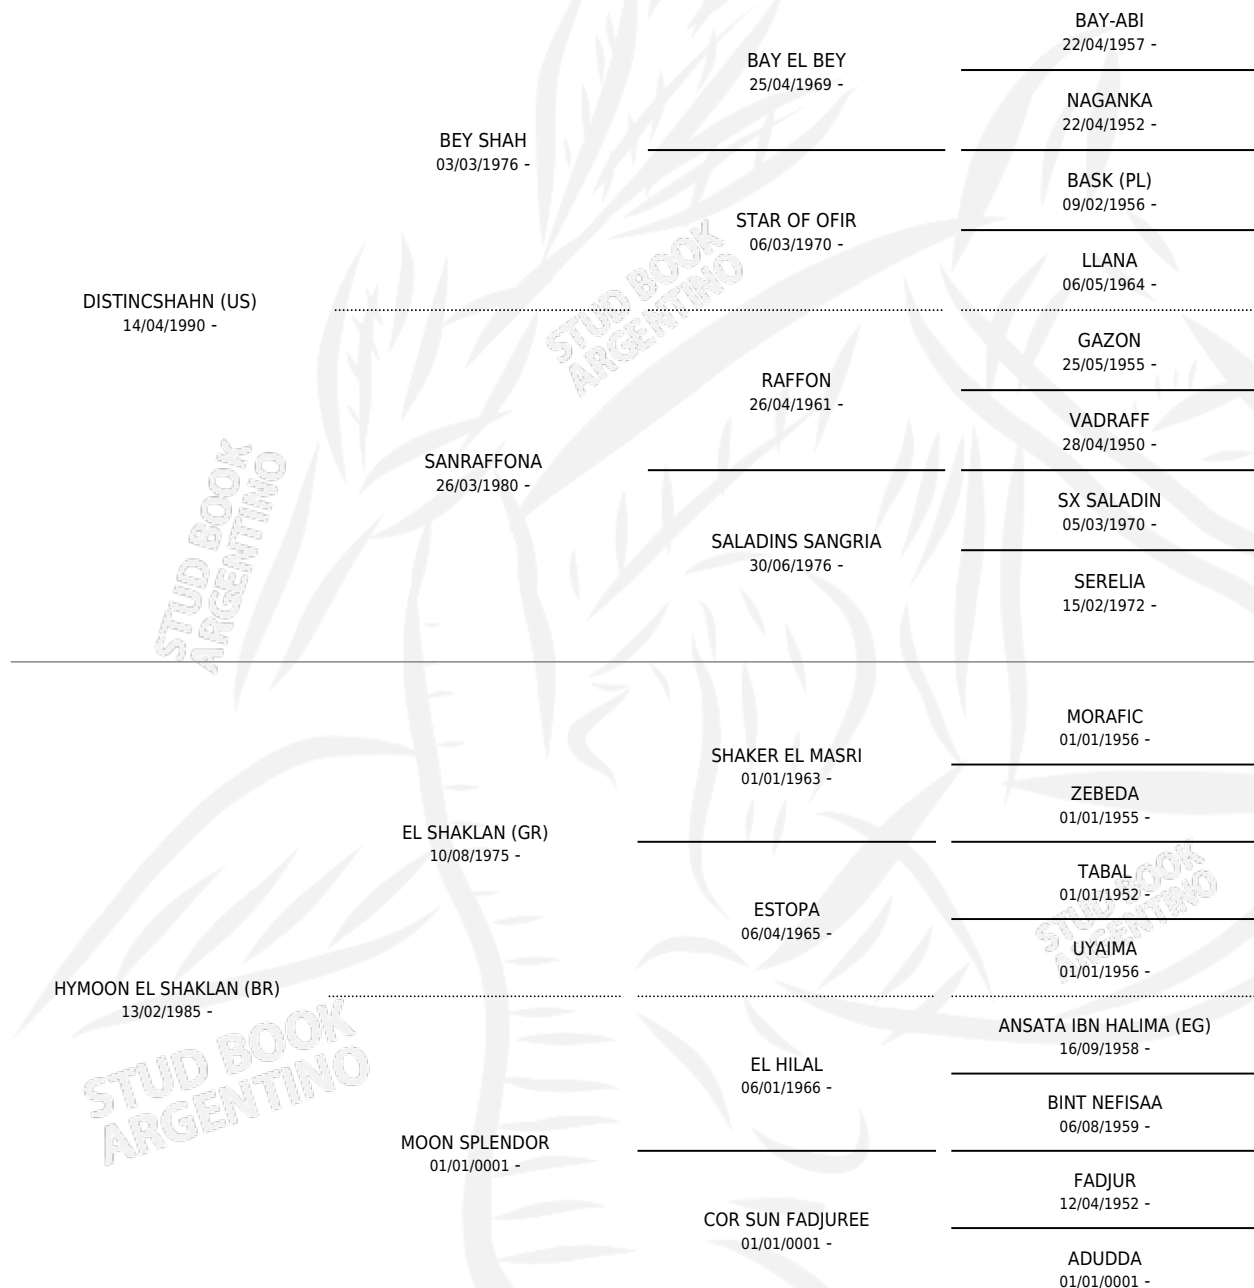

ZC SHAHTALIA

por **DISTINC SHAHN (US)** y **HYMOON EL SHAKLAN (BR)**
por **EL SHAKLAN (GR)**

Argentina · Hembra · Zaino Colorado · AP · 17/10/1996
Familia · Volumen 36

ESTADO

TIPIFICACIÓN SANGUÍNEA	✓
TIPIFICACIÓN POR ADN	X
PASAPORTE	X
IDENTIFICACIÓN POR MICROCHIP	X
REPRODUCTOR	✓

Lugar de nacimiento: Marias
Criador: Marias

~

HIJOS

	MACHOS	HEMBRAS
1 NACIERON	0	1
SIN ACTUACIONES		

PEDIGREE

S

mientos 1 / Efectividad 33.33%

PADRILLO	PRODUCTO	CRIADOR	1ER SERVICIO	ÚLTIMO SERVICIO
ZC AFAK	∅		09/03/2006	09/03/2006
ZC SHAHTALIA	ZC ESPERADA (H Z, 16/08/2003)	MARIAS	05/09/2002	11/09/2002
ALADDINN TORCH (US)	∅		24/04/2001	30/04/2001