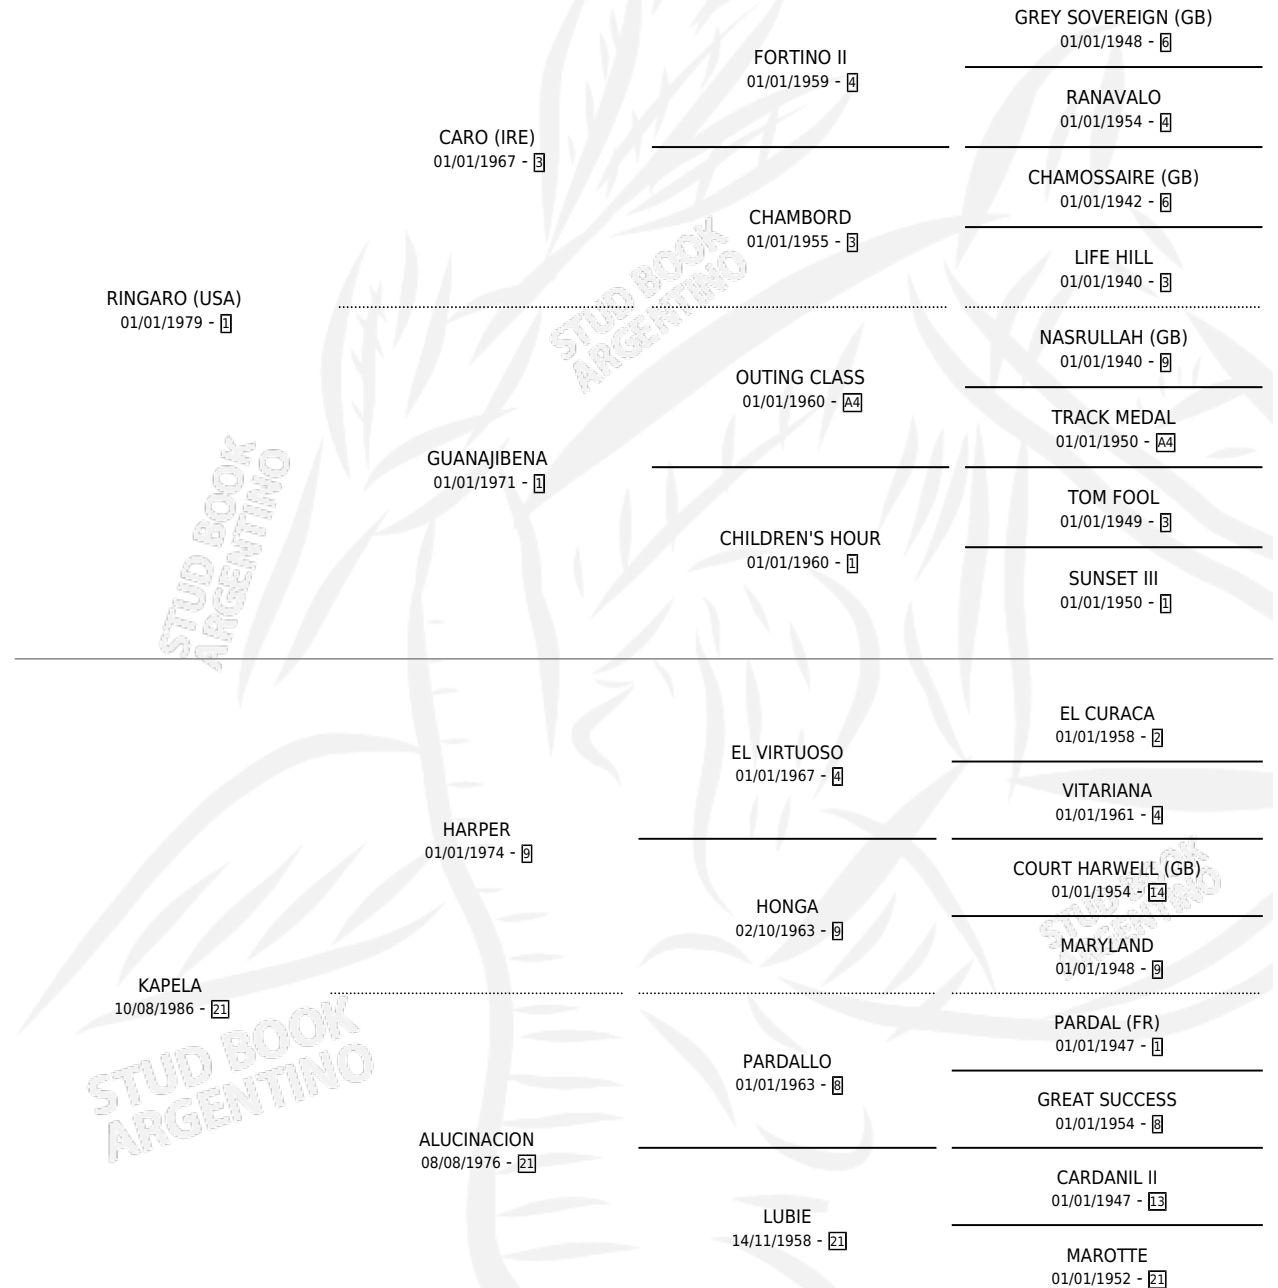

KRACATOA

por RINGARO (USA) y KAPELA por HARPER

Argentina · Hembra · Tordillo · SP · 29/10/1996
Familia 21-a · Volumen 36

ESTADO

TIPIFICACIÓN SANGUÍNEA	✓
TIPIFICACIÓN POR ADN	✓
PASAPORTE	X
IDENTIFICACIÓN POR MICROCHIP	X
REPRODUCTOR	✓

Lugar de nacimiento: Abolengo

Criador: Abolengo

~

HIJOS

	MACHOS	HEMBRAS
3 NACIERON	1	2
3 CORRIERON	1	2
1 GANARON	0	1
1 GANADORES CL	0 GANADORES GR	0 GANADORES G1

PEDIGREE

S

mientos 3 / Efectividad 37.50%

PADRILLO	PRODUCTO	CRIADOR	1ER SERVICIO	ÚLTIMO SERVICIO
EL PIRU	∅		05/11/2014	20/11/2014
KRACATOA PACIFIC EASTERN (USA)	∅		06/10/2012	12/12/2012
Datos oficiales del Stud Book Argentino ORPEN (USA)	∅		04/09/2007	04/09/2007
PURE PRIZE (USA) studbook.org.ar	∅		29/10/2006	01/11/2006
PURE PRIZE (USA)	CAPO DEL ALBA (M Z, 23/09/2006)	EL ALBA	16/10/2005	16/10/2005
LUHUK (USA)	LUJURIA DEL ALBA (H T, 14/09/2005)	EL ALBA	08/10/2004	08/10/2004
LUHUK (USA)	∅		08/11/2003	29/11/2003
EL COMPINCHE	MORENA DEL ALBA (H Z, 01/10/2003)	EL ALBA	16/10/2002	16/10/2002