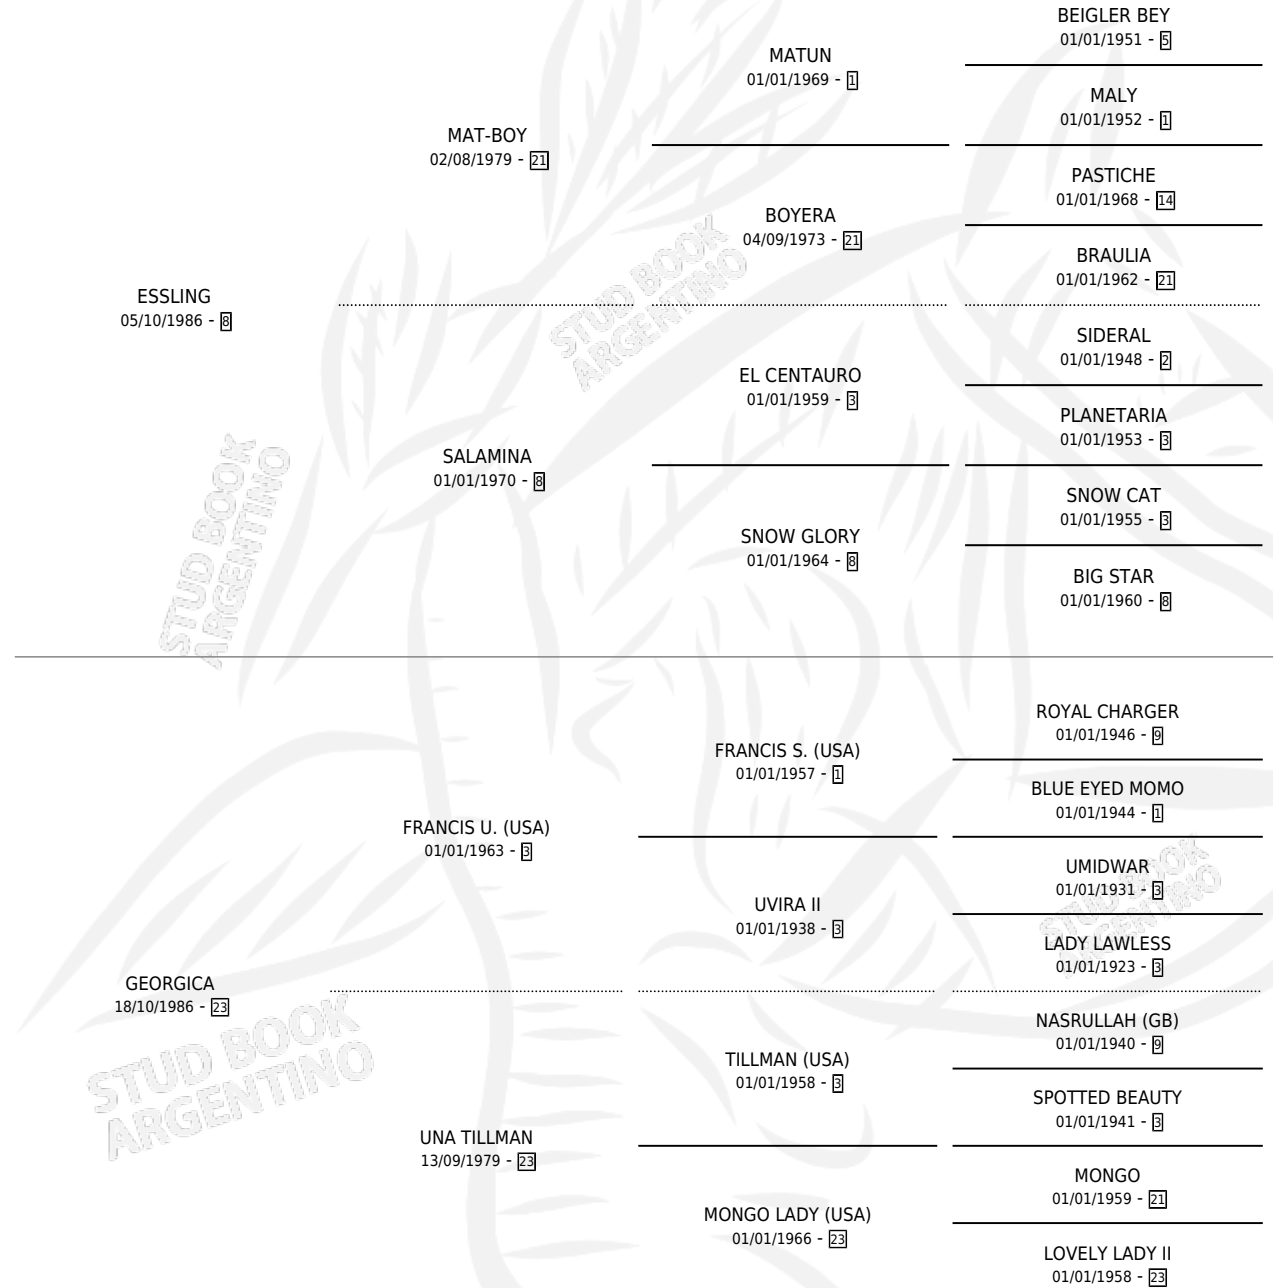

GEORGIOS

por **ESSLING** y **GEORGICA** por **FRANCIS U. (USA)**

Argentina · Macho · Zaino · SP · 03/11/1996
Familia 23-a · Volumen 36

ESTADO

TIPIFICACIÓN SANGUÍNEA	X
TIPIFICACIÓN POR ADN	X
PASAPORTE	X
IDENTIFICACIÓN POR MICROCHIP	X
REPRODUCTOR	X

Lugar de nacimiento: Don Santiago
Criador: Schaefer Roberto

PEDIGREE

GEORGIOS

Datos oficiales del Stud Book Argentino

Documento generado el 02/05/2026

studbook.org.ar