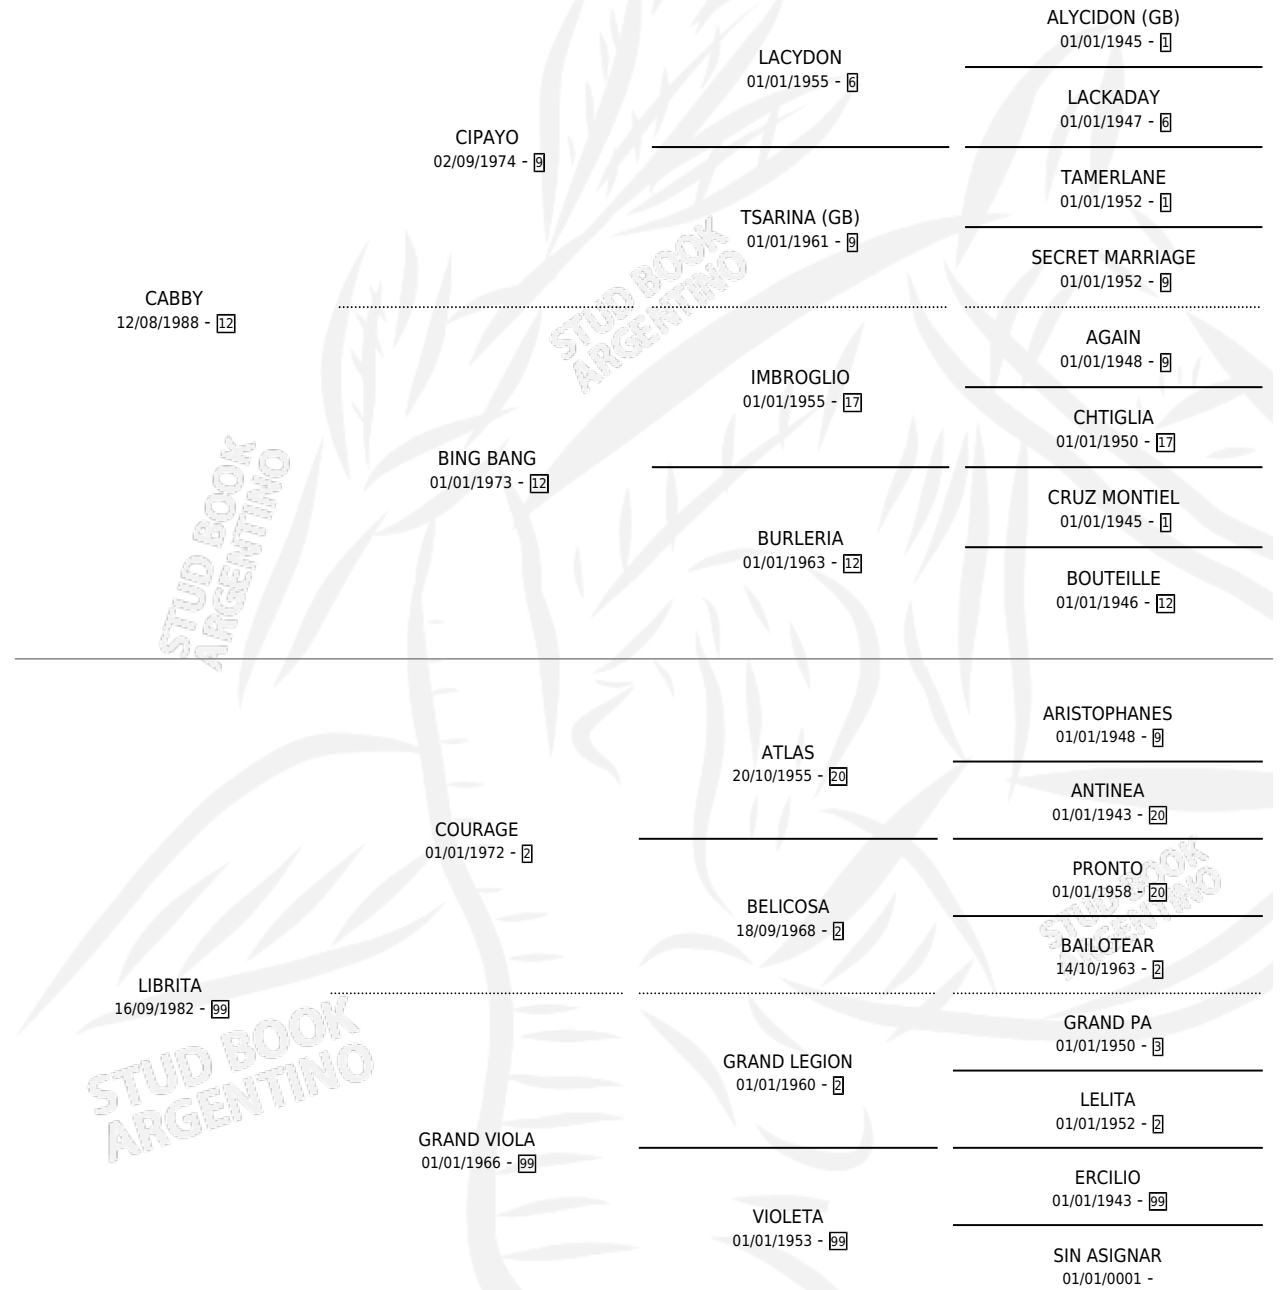

DE VUELTA

por **CABBY** y **LIBRITA** por **COURAGE**

Argentina · Hembra · Zaino · SP · 10/10/1996
Familia 99 · Volumen 36

ESTADO

TIPIFICACIÓN SANGUÍNEA	✓
TIPIFICACIÓN POR ADN	✓
PASAPORTE	X
IDENTIFICACIÓN POR MICROCHIP	X
REPRODUCTOR	✓

Lugar de nacimiento: Sarmiento

Criador: Sin dato

~

HIJOS

	MACHOS	HEMBRAS
2 NACIERON	0	2
1 CORRIERON	0	1

SIN ACTUACIONES

PEDIGREE

S