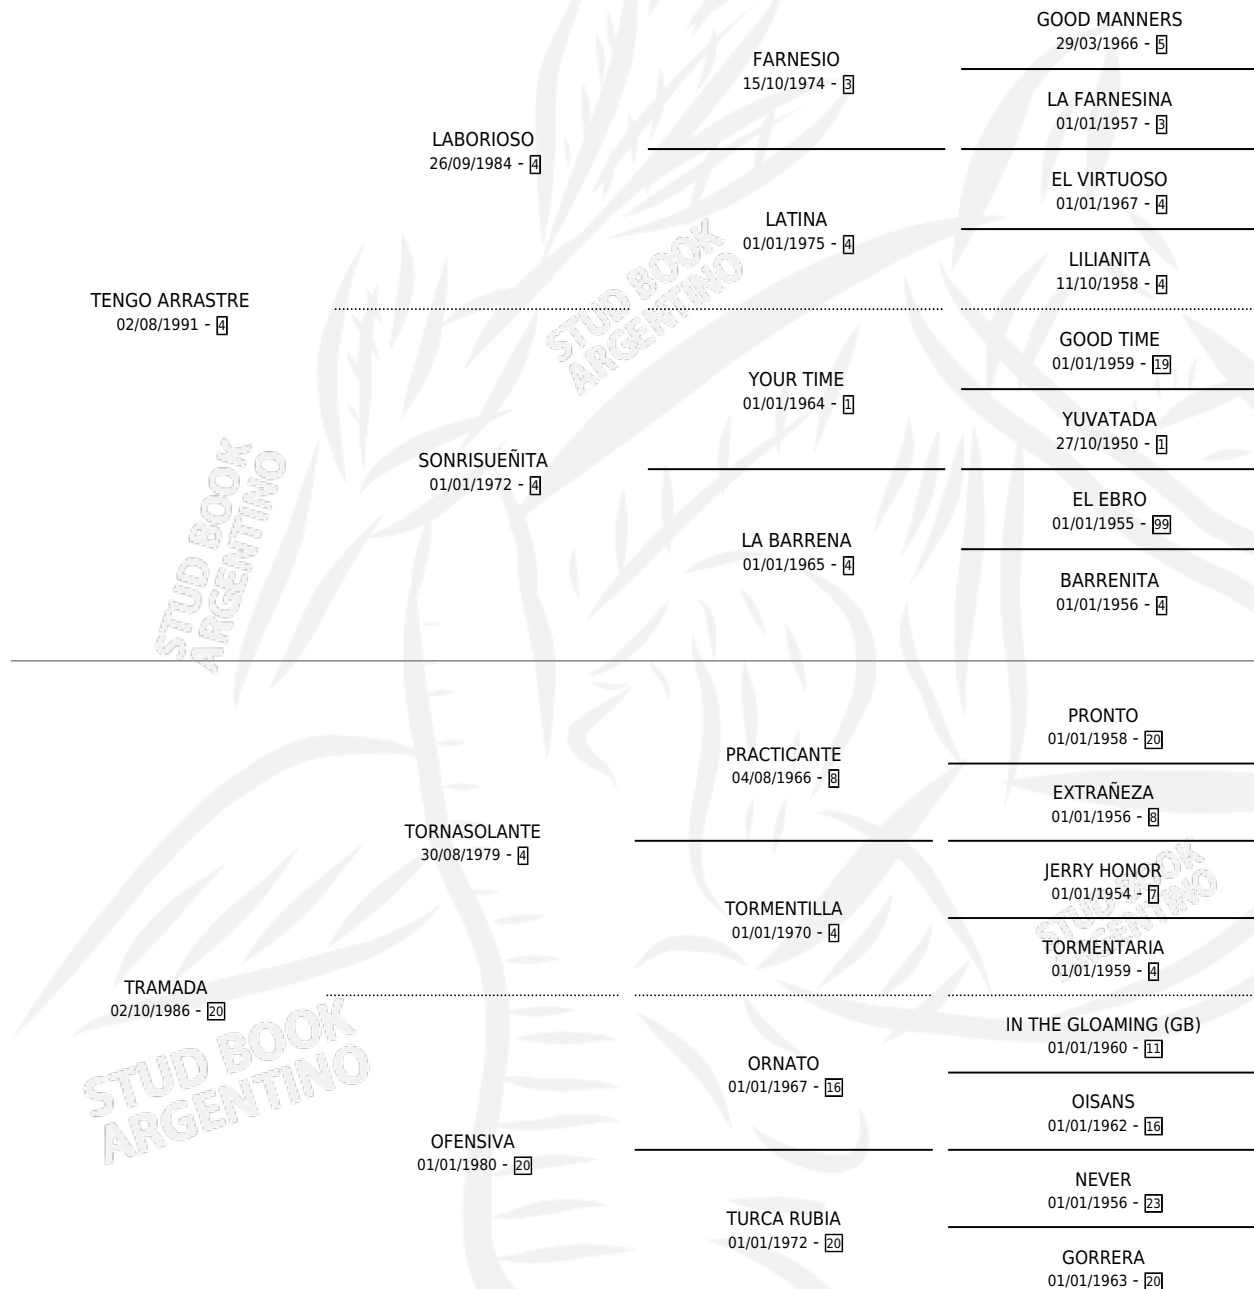

TENGO APOYO

por **TENGO ARRASTRE** y **TRAMADA** por **TORNASOLANTE**

Argentina · Macho · Alazan · SP · 09/10/1996
Familia 20-c · Volumen 36

ESTADO

TIPIFICACIÓN SANGUÍNEA	✓
TIPIFICACIÓN POR ADN	X
PASAPORTE	X
IDENTIFICACIÓN POR MICROCHIP	X
REPRODUCTOR	X

Lugar de nacimiento: Zoraida

Criador: Zoraida

PEDIGREE