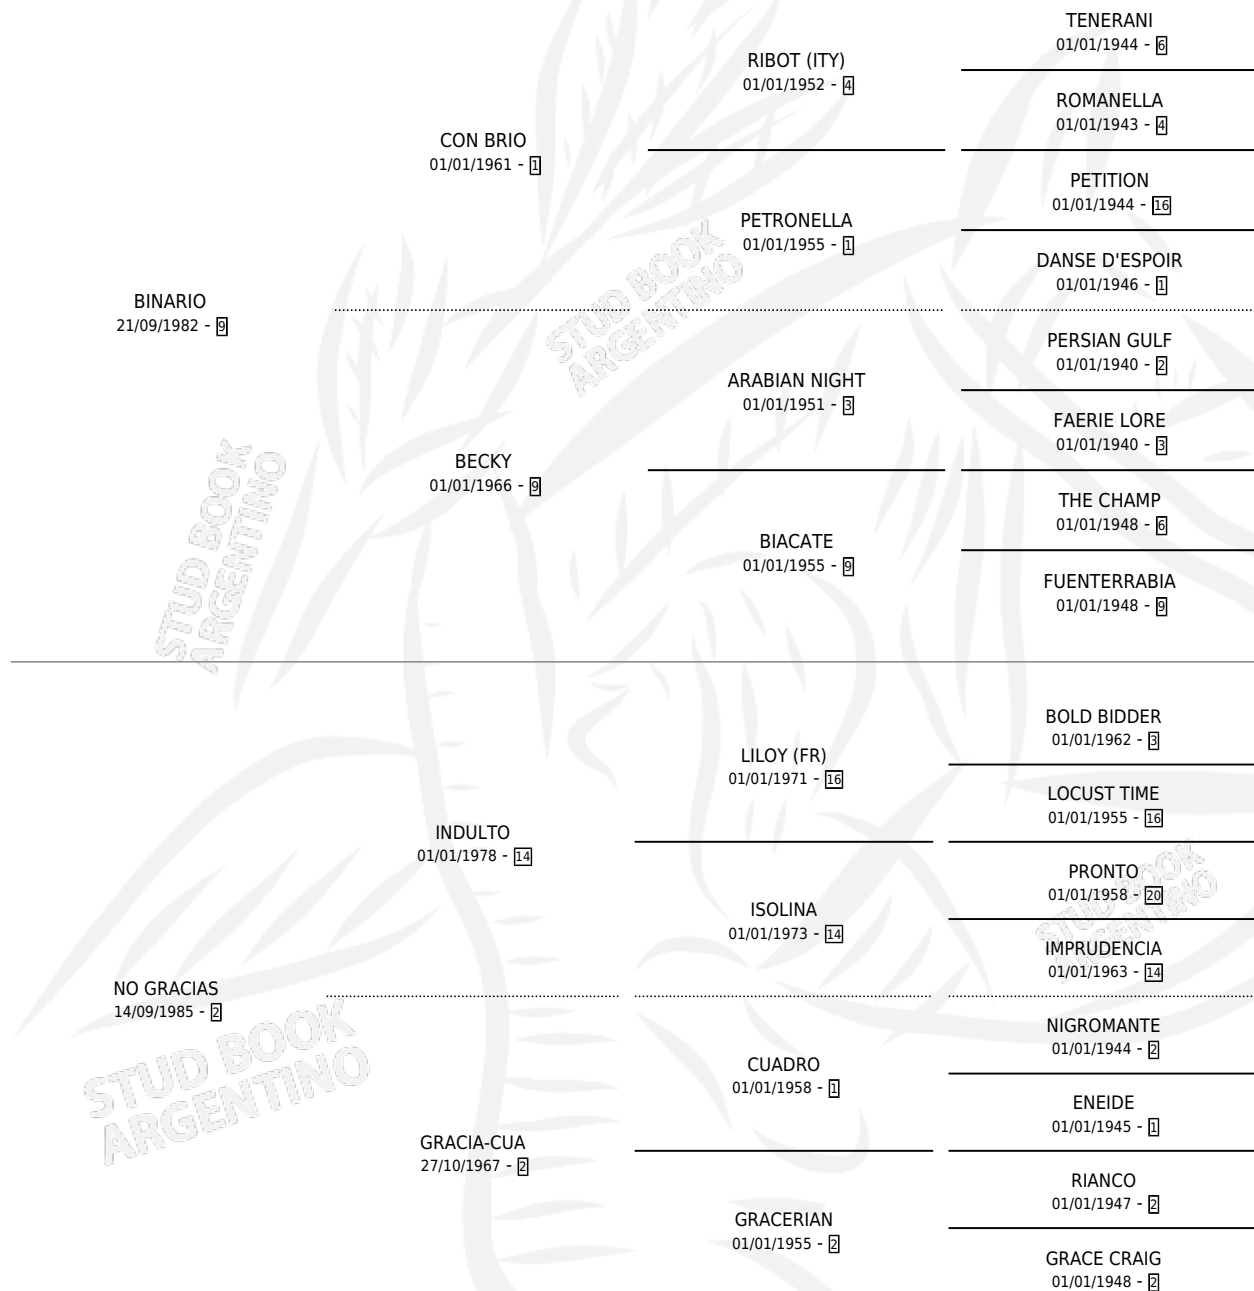

BINARIO NO

por BINARIO y NO GRACIAS por INDULTO

Argentina · Macho · Alazan · SP · 27/10/1996
Familia 2-d · Volumen 36

ESTADO

TIPIFICACIÓN SANGUÍNEA	✓
TIPIFICACIÓN POR ADN	X
PASAPORTE	X
IDENTIFICACIÓN POR MICROCHIP	X
REPRODUCTOR	X

Lugar de nacimiento: Maria del Sol

Criador: Sin dato

PEDIGREE

CAMPAÑA

Solo carreras oficiales de Argentina

POR EDAD

EDAD	CC	1°	2°	3°	4°	5°	NP	CLC	CLG	CLCG1	CLGG1	IMPORTE	GANANCIA / CC
4 AÑOS	1	0	0	0	0	0	1	1	0	0	0	\$0	\$0
TOTALES	1	0	0	0	0	0	1	1	0	0	0	\$0	\$0
%		0.0%	0.0%	0.0%	0.0%	0.0%	100%	100%	0.0%	0.0%	0.0%		