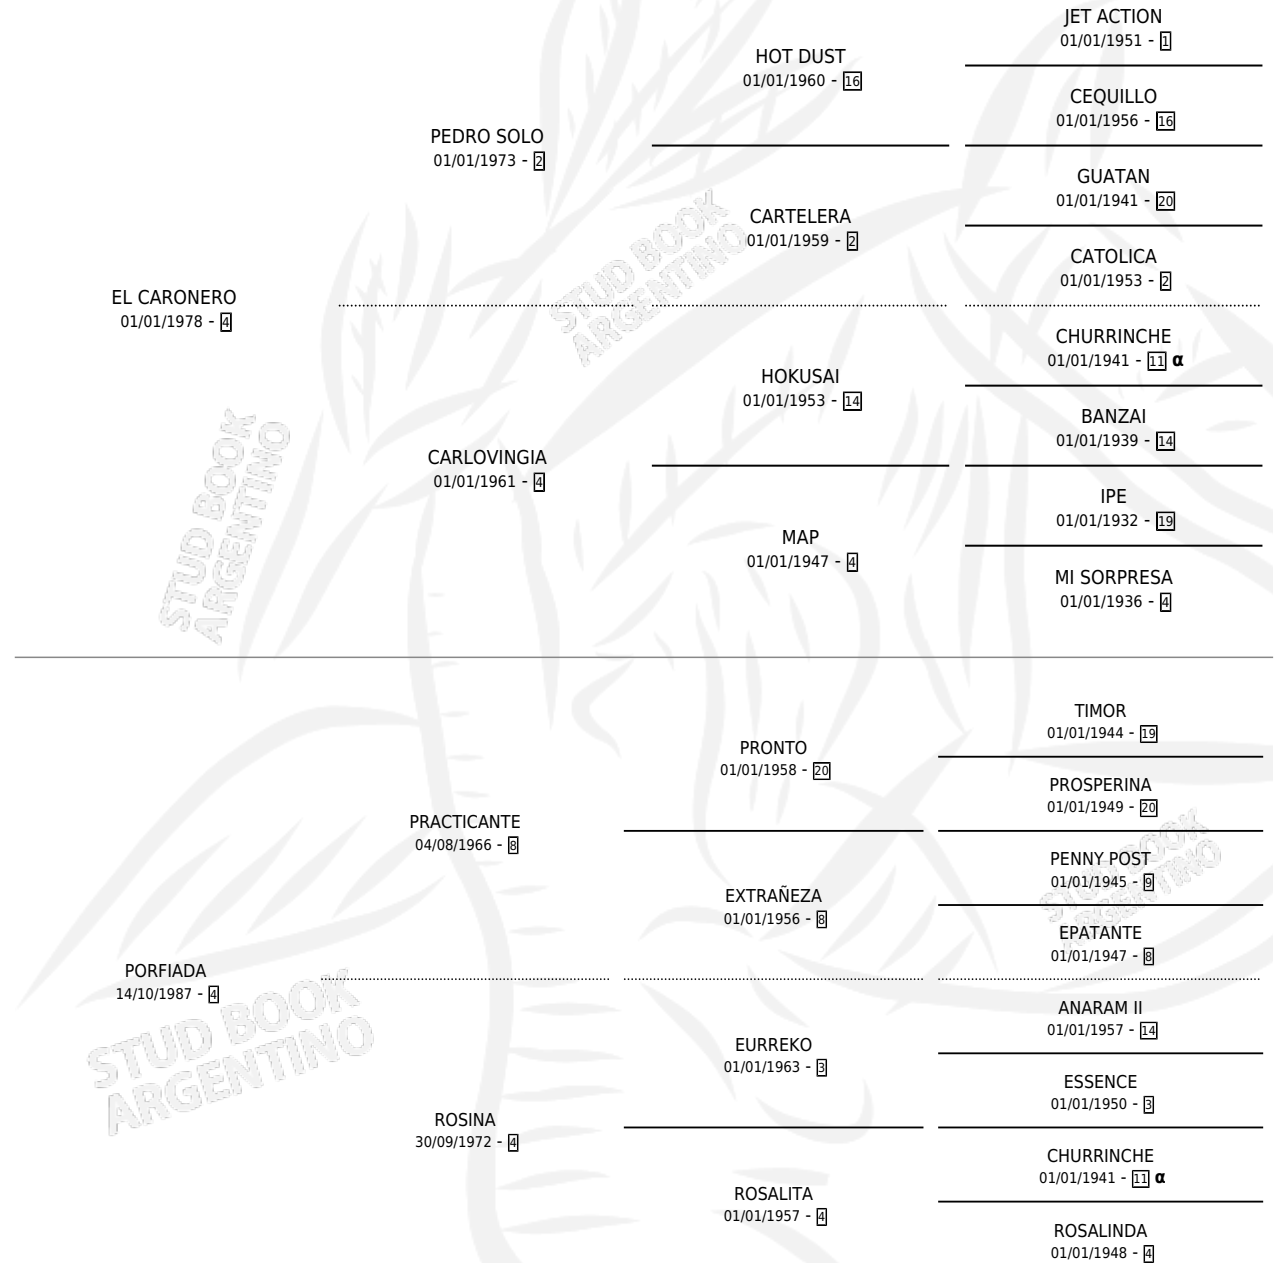

SOY UNA PRINCESA

por **EL CARONERO** y **PORFIADA** por **PRACTICANTE**

Argentina · Hembra · Zaino · SP · 23/10/1996
Familia 4-h · Volumen 36

ESTADO

TIPIFICACIÓN SANGUÍNEA	✓
TIPIFICACIÓN POR ADN	X
PASAPORTE	X
IDENTIFICACIÓN POR MICROCHIP	X
REPRODUCTOR	X

Lugar de nacimiento: Harvey

Criador: Sin dato

PEDIGREE

INBREEDING : α

SOY UNA PRINCESA

Datos oficiales del Stud Book Argentino

Documento generado el 11/05/2026

studbook.org.ar