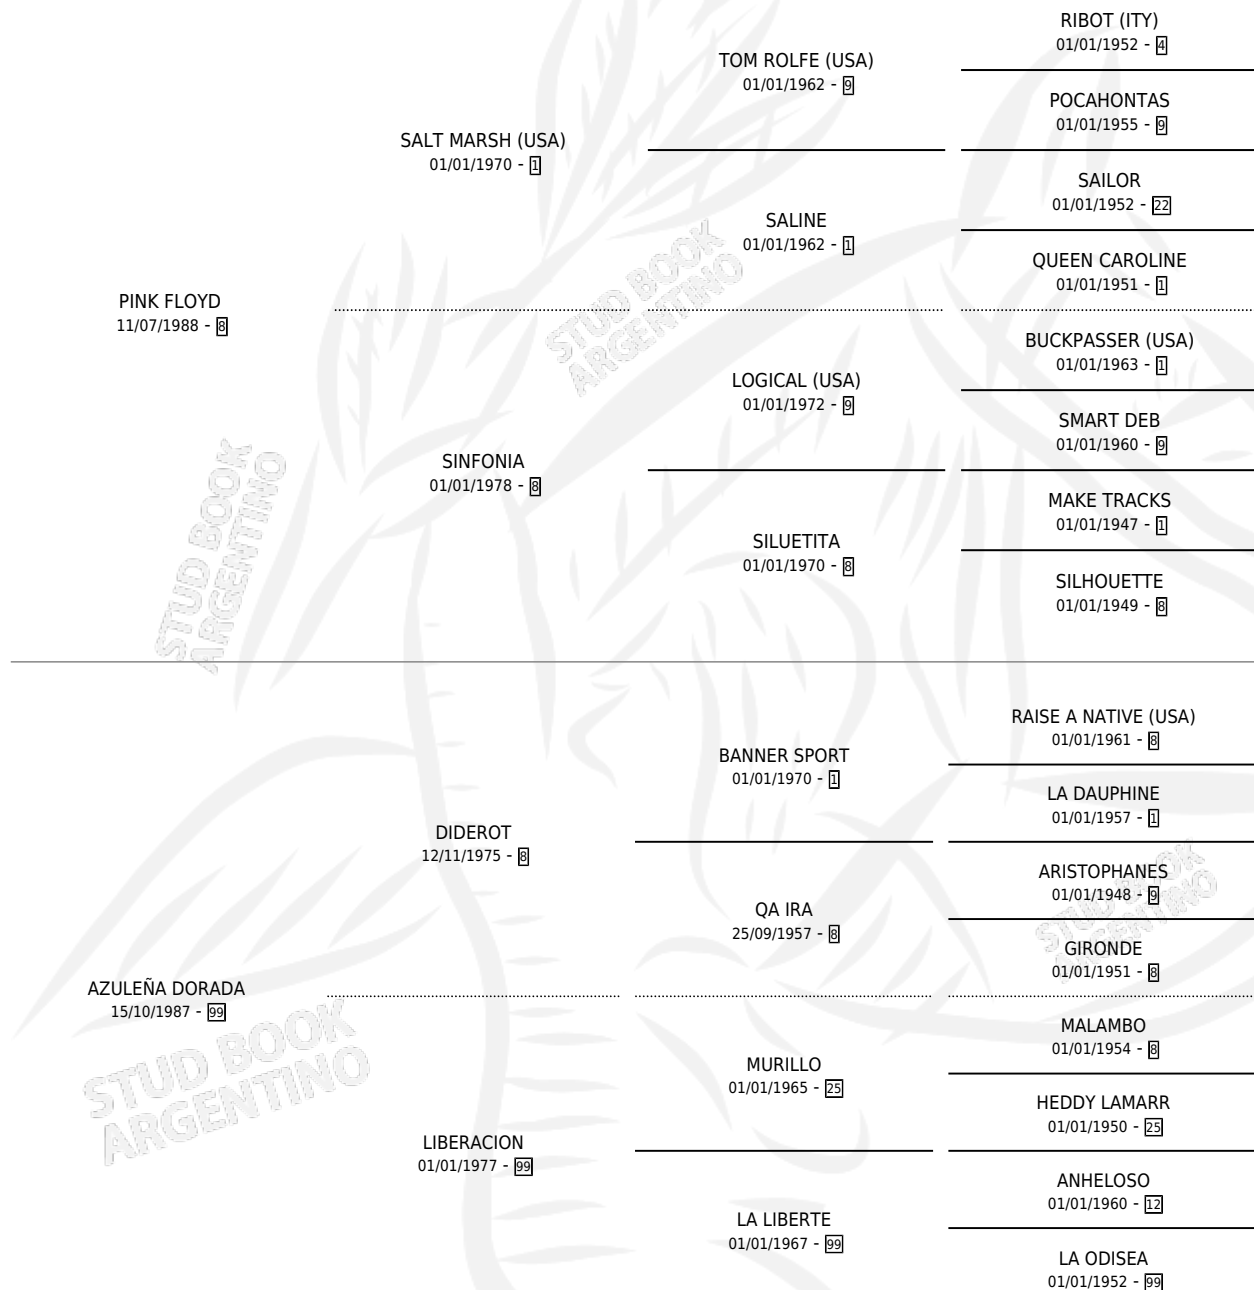

PINK CHAMPAGNE

por PINK FLOYD y AZULEÑA DORADA por DIDEROT

Argentina · Macho · Alazan · SP · 11/11/1996
Familia 99 · Volumen 36

ESTADO

TIPIFICACIÓN SANGUÍNEA	✓
TIPIFICACIÓN POR ADN	X
PASAPORTE	X
IDENTIFICACIÓN POR MICROCHIP	X
REPRODUCTOR	X

Lugar de nacimiento: Harvey

Criador: Sin dato

PEDIGREE