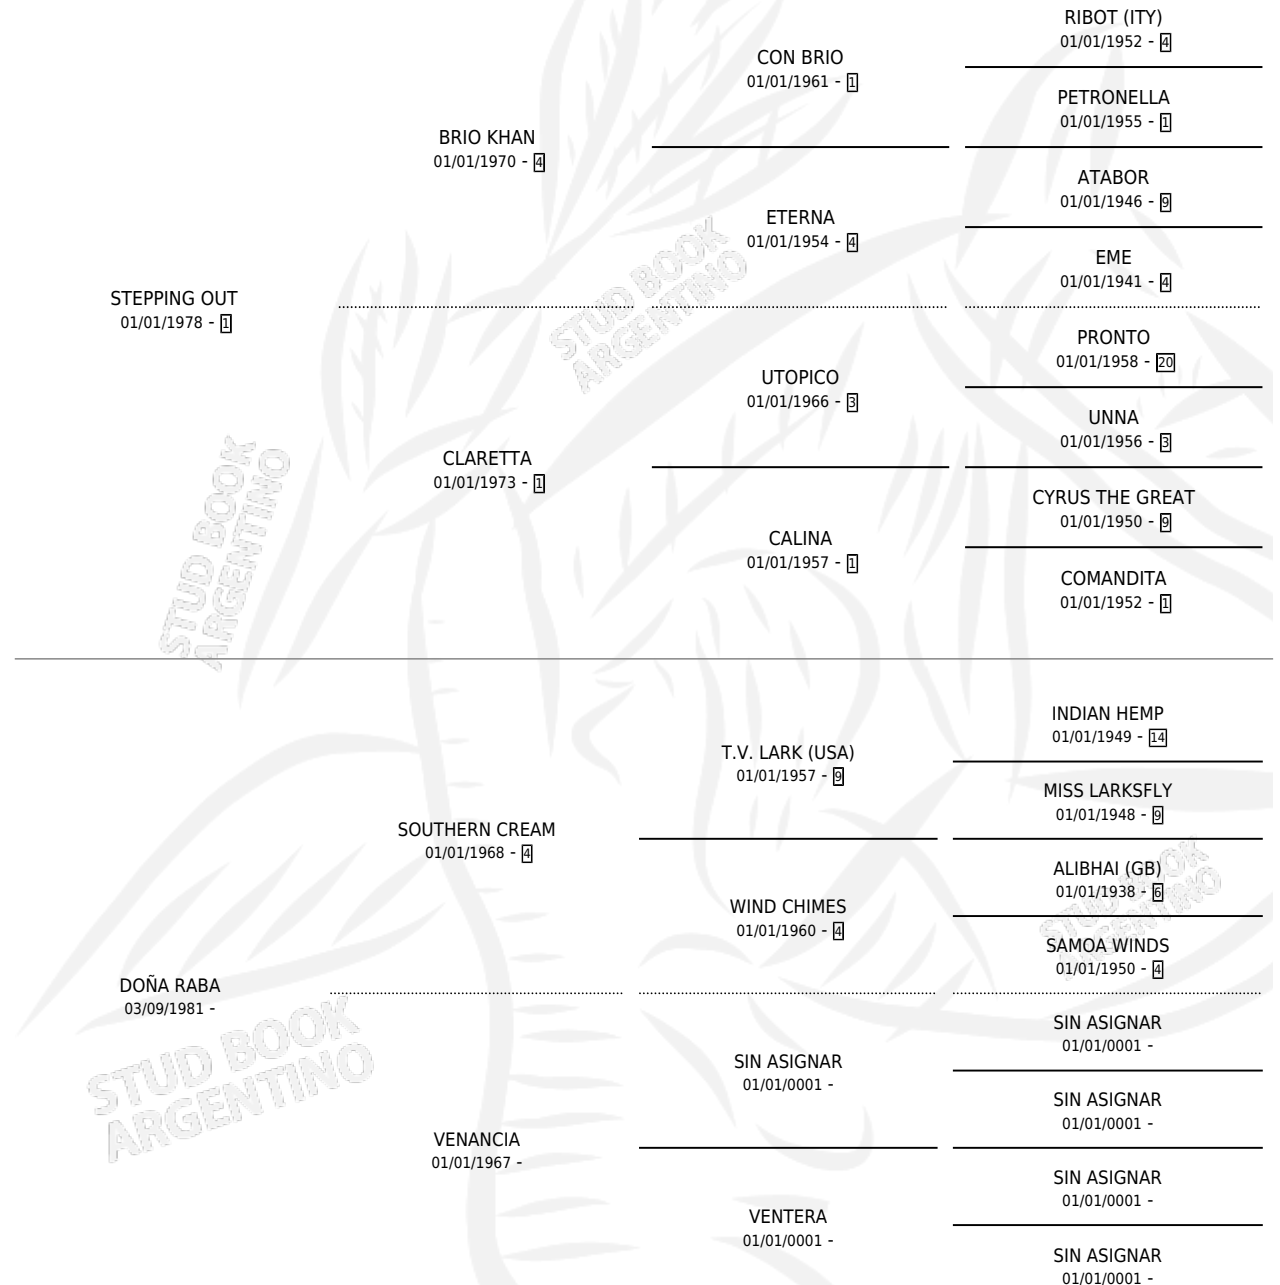

LOCO CLA

por **STEPPING OUT** y **DOÑA RABA** por **SOUTHERN CREAM**

Argentina · Macho · Alazan · SP · 28/10/1996
Familia · Volumen 36

ESTADO

TIPIFICACIÓN SANGUÍNEA	X
TIPIFICACIÓN POR ADN	X
PASAPORTE	X
IDENTIFICACIÓN POR MICROCHIP	X
REPRODUCTOR	X

Lugar de nacimiento: Los Dos Tordos

Criador: Sin dato

PEDIGREE

LOCO CLA

Datos oficiales del Stud Book Argentino

Documento generado el 06/05/2026

studbook.org.ar