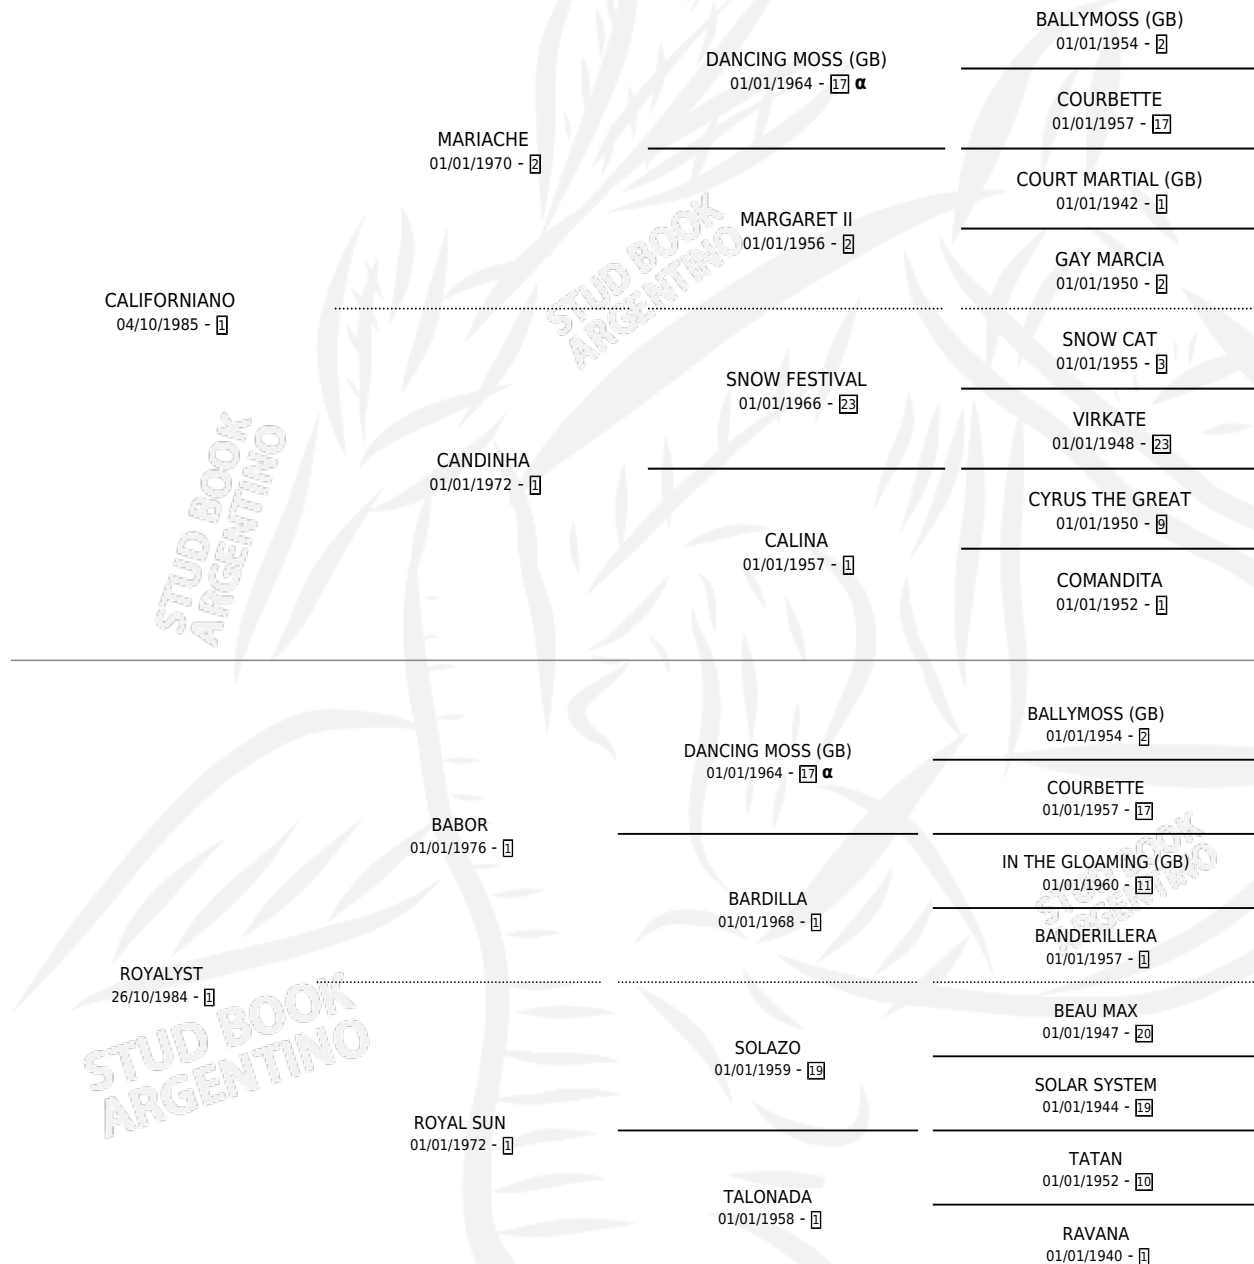

ROYAL MARY

por CALIFORNIANO y ROYALYST por BABOR

Argentina · Hembra · Zaino · SP · 15/10/1996
Familia 1-w · Volumen 36

ESTADO

TIPIFICACIÓN SANGUÍNEA	✓
TIPIFICACIÓN POR ADN	✓
PASAPORTE	X
IDENTIFICACIÓN POR MICROCHIP	X
REPRODUCTOR	✓

Lugar de nacimiento: El Carmen de Rojas

Criador: Sin dato

~

HIJOS

	MACHOS	HEMBRAS
2 NACIERON	0	2

SIN ACTUACIONES

PEDIGREE

INBREEDING : α

CAMPAÑA

Solo carreras oficiales de Argentina

POR EDAD

EDAD	CC	1°	2°	3°	4°	5°	NP	CLC	CLG	CLCG1	CLGG1	IMPORTE	GANANCIA / CC
5 AÑOS	1	0	0	0	0	0	1	0	0	0	0	\$0	\$0
TOTALES	1	0	0	0	0	0	1	0	0	0	0	\$0	\$0
%		0.0%	0.0%	0.0%	0.0%	0.0%	100%	0.0%	0.0%	0.0%	0.0%		