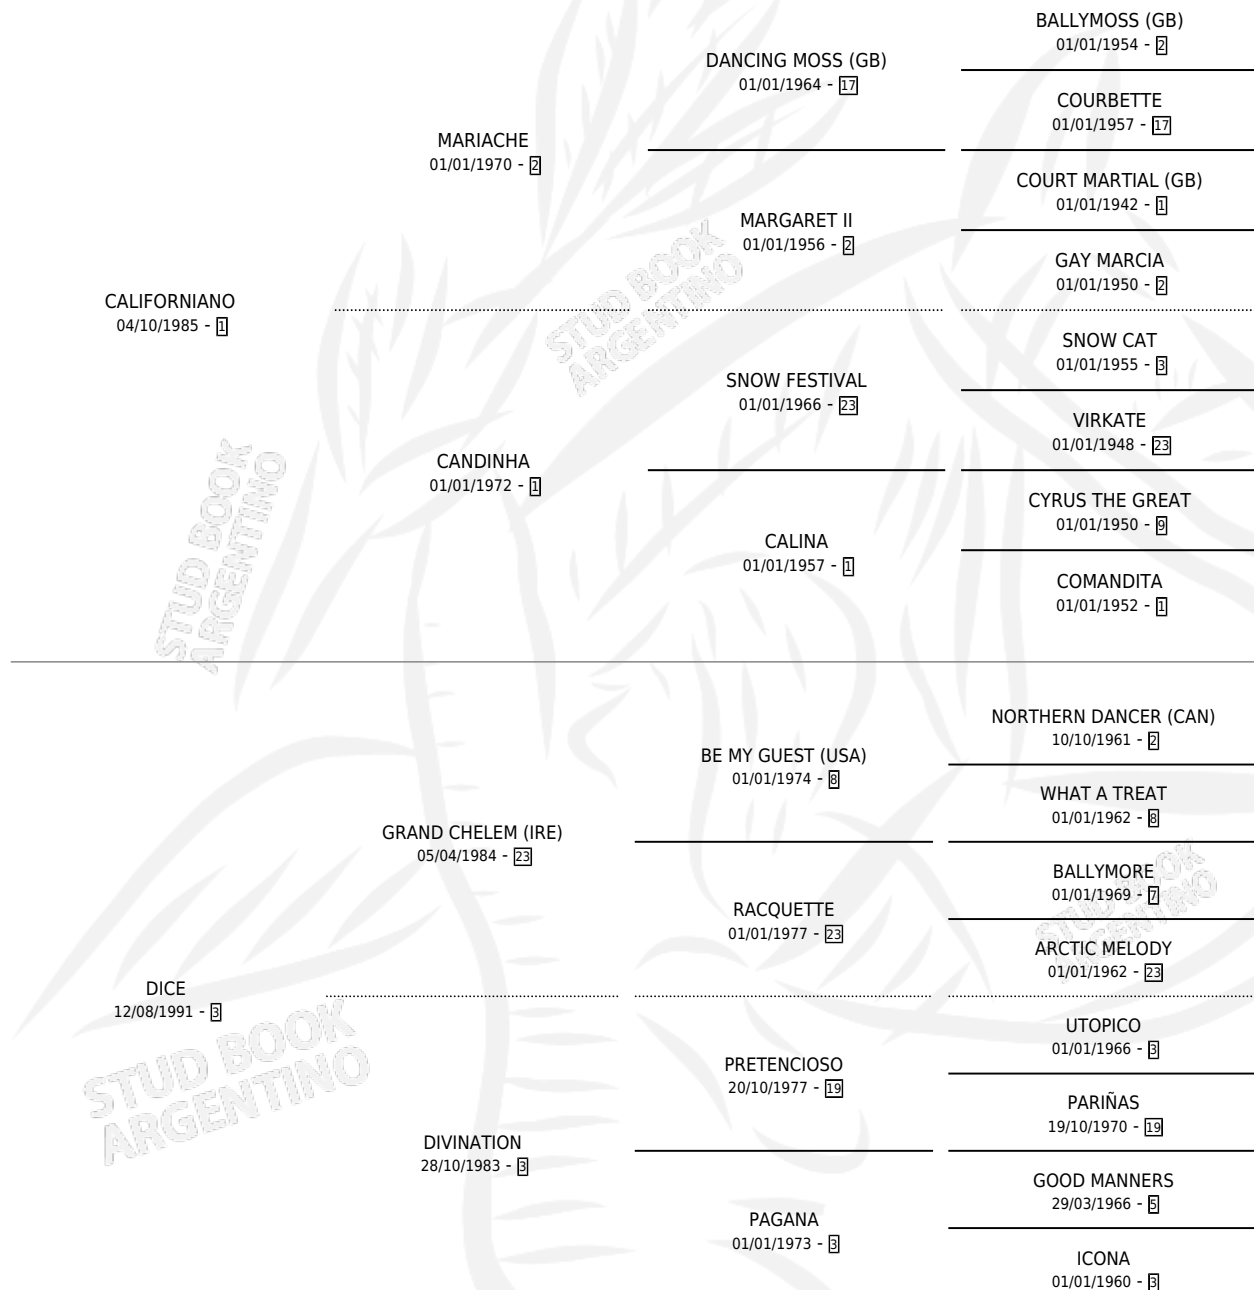

Lugar de nacimiento: El Carmen de Rojas

Criador: Sin dato

~

HIJOS

	MACHOS	HEMBRAS
2 NACIERON	0	2
2 CORRIERON	0	2

SIN ACTUACIONES

PEDIGREE

S

mientos 2 / Efectividad 28.57%

PADRILLO	PRODUCTO	CRIADOR	1ER SERVICIO	ÚLTIMO SERVICIO
MARCEAU	∅		20/10/2007	22/10/2007
DIOICA	DIOICA DEL MAR (H A, 15/10/2007)	LA ENRAMADA	04/10/2006	06/10/2006
MARCEAU	∅		15/12/2005	28/12/2005
Datos oficiales del Stud Book Argentino				
MARCEAU	∅		15/12/2005	28/12/2005
SUMMER PUDDING	DIOIKASUM (H Z, 12/11/2004)	LA ENRAMADA	02/12/2003	05/12/2003
studbook.org.ar				
SUMMER PUDDING	∅		29/10/2002	01/11/2002
ON THE TOP	∅		06/10/2001	23/10/2001
ON THE TOP	∅		16/09/2000	16/09/2000