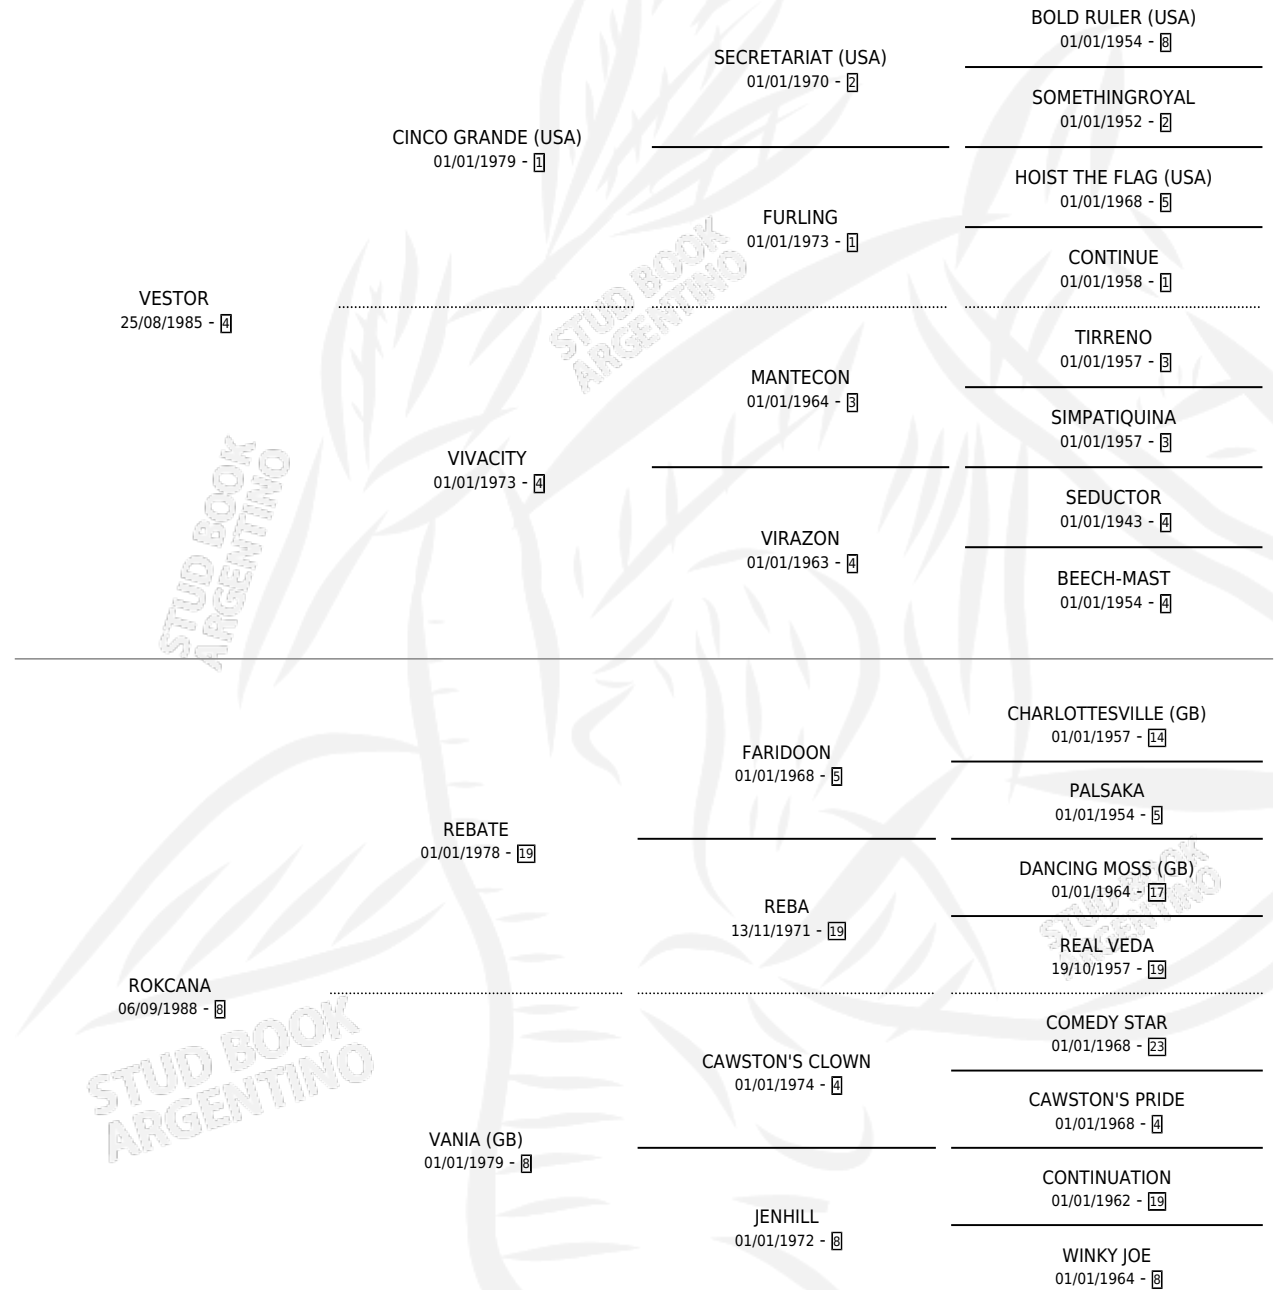

WINSTON

por VESTOR y ROKCANA por REBATE

Argentina · Macho · Tordillo · SP · 01/11/1996
Familia 8-c · Volumen 36

ESTADO

TIPIFICACIÓN SANGUÍNEA	X
TIPIFICACIÓN POR ADN	X
PASAPORTE	X
IDENTIFICACIÓN POR MICROCHIP	X
REPRODUCTOR	X

Lugar de nacimiento: Parque Tobelma

Criador: Sin dato

PEDIGREE

WINSTON

Datos oficiales del Stud Book Argentino

Documento generado el 06/05/2026

studbook.org.ar