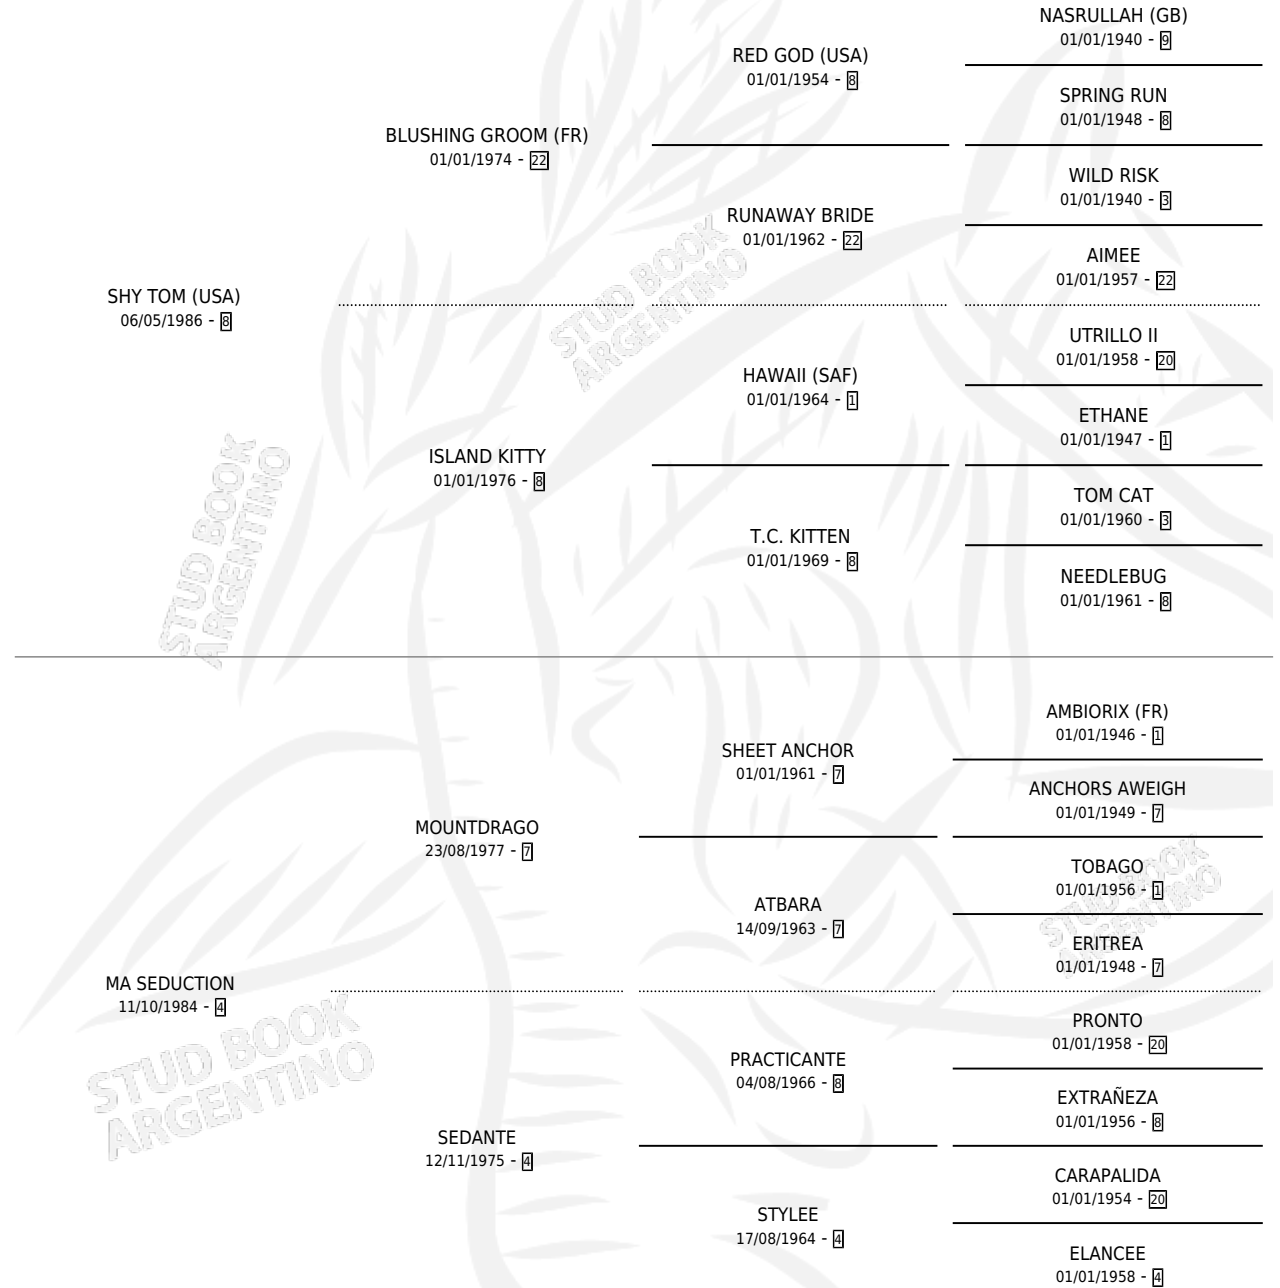

MUSICAL TOM

por SHY TOM (USA) y MA SEDUCTION por MOUNTDRAGO

Argentina · Macho · Alazan · SP · 26/10/1996
Familia 4-k · Volumen 36

ESTADO

TIPIFICACIÓN SANGUÍNEA	✓
TIPIFICACIÓN POR ADN	X
PASAPORTE	X
IDENTIFICACIÓN POR MICROCHIP	X
REPRODUCTOR	X

Lugar de nacimiento: La Biznaga

Criador: La Biznaga

PEDIGREE