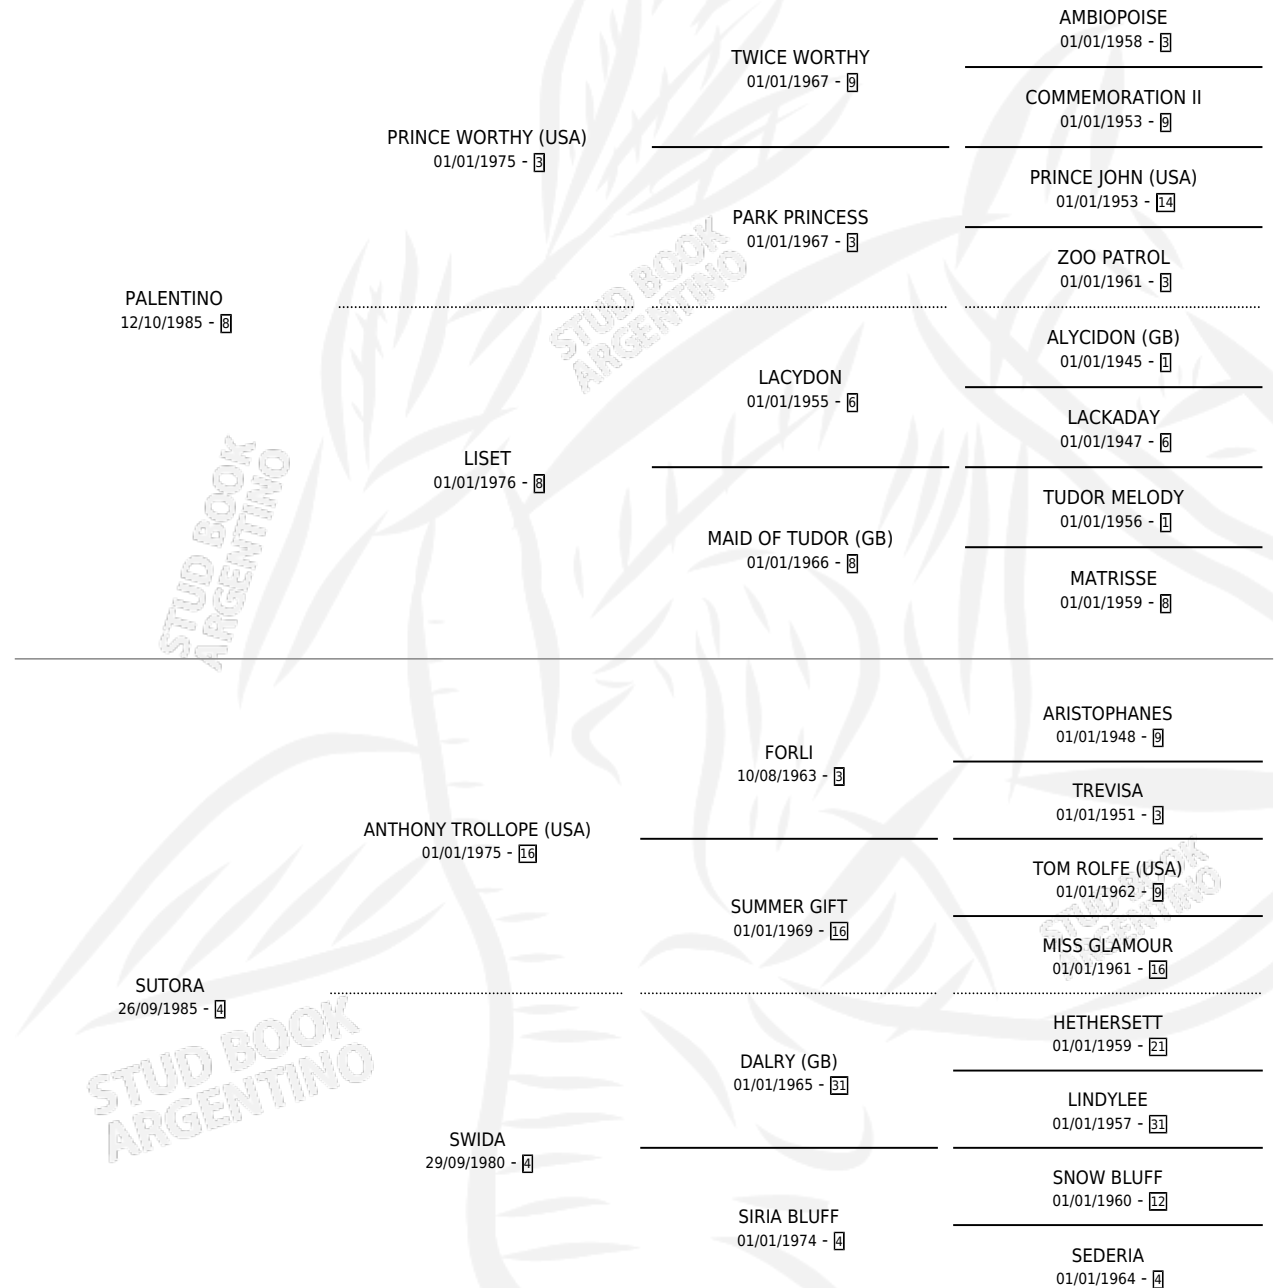

TELESTAR

por PALENTINO y SUTORA por ANTHONY TROLLOPE (USA)

Argentina · Macho · Zaino Colorado · SP · 10/10/1996
Familia 4-b · Volumen 36

ESTADO

TIPIFICACIÓN SANGUÍNEA	✓
TIPIFICACIÓN POR ADN	X
PASAPORTE	X
IDENTIFICACIÓN POR MICROCHIP	X
REPRODUCTOR	X

Lugar de nacimiento: Avanti
Criador: Paramio Martin

PEDIGREE

CAMPAÑA

Solo carreras oficiales de Argentina

POR EDAD

EDAD	CC	1°	2°	3°	4°	5°	NP	CLC	CLG	CLCG1	CLGG1	IMPORTE	GANANCIA / CC
3 AÑOS	3	0	0	0	0	0	3	0	0	0	0	\$0	\$0
TOTALES	3	0	0	0	0	0	3	0	0	0	0	\$0	\$0
%		0.0%	0.0%	0.0%	0.0%	0.0%	100%	0.0%	0.0%	0.0%	0.0%		