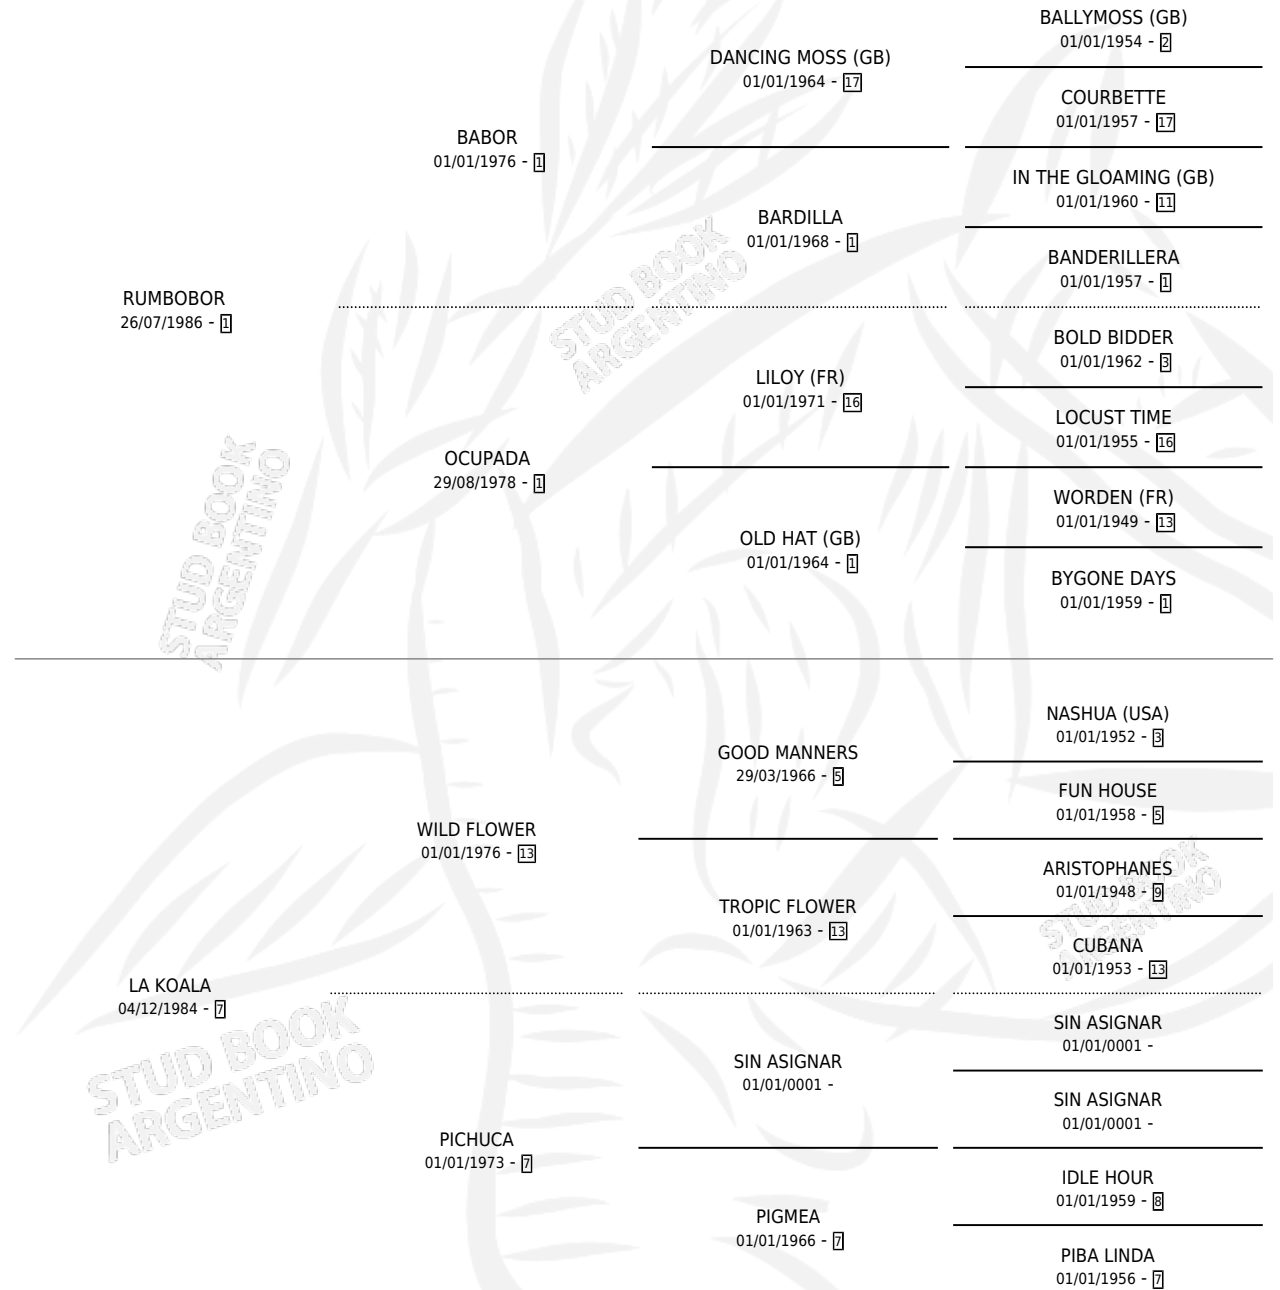

RUMBO ALA

por RUMBOBOR y LA KOALA por WILD FLOWER

Argentina · Macho · Zaino · SP · 24/10/1996
Familia 7 · Volumen 36

ESTADO

TIPIFICACIÓN SANGUÍNEA	✓
TIPIFICACIÓN POR ADN	X
PASAPORTE	X
IDENTIFICACIÓN POR MICROCHIP	X
REPRODUCTOR	X

Lugar de nacimiento: David

Criador: Felice Juan Angel

PEDIGREE

RUMBO ALA

Datos oficiales del Stud Book Argentino

Documento generado el 09/05/2026

studbook.org.ar