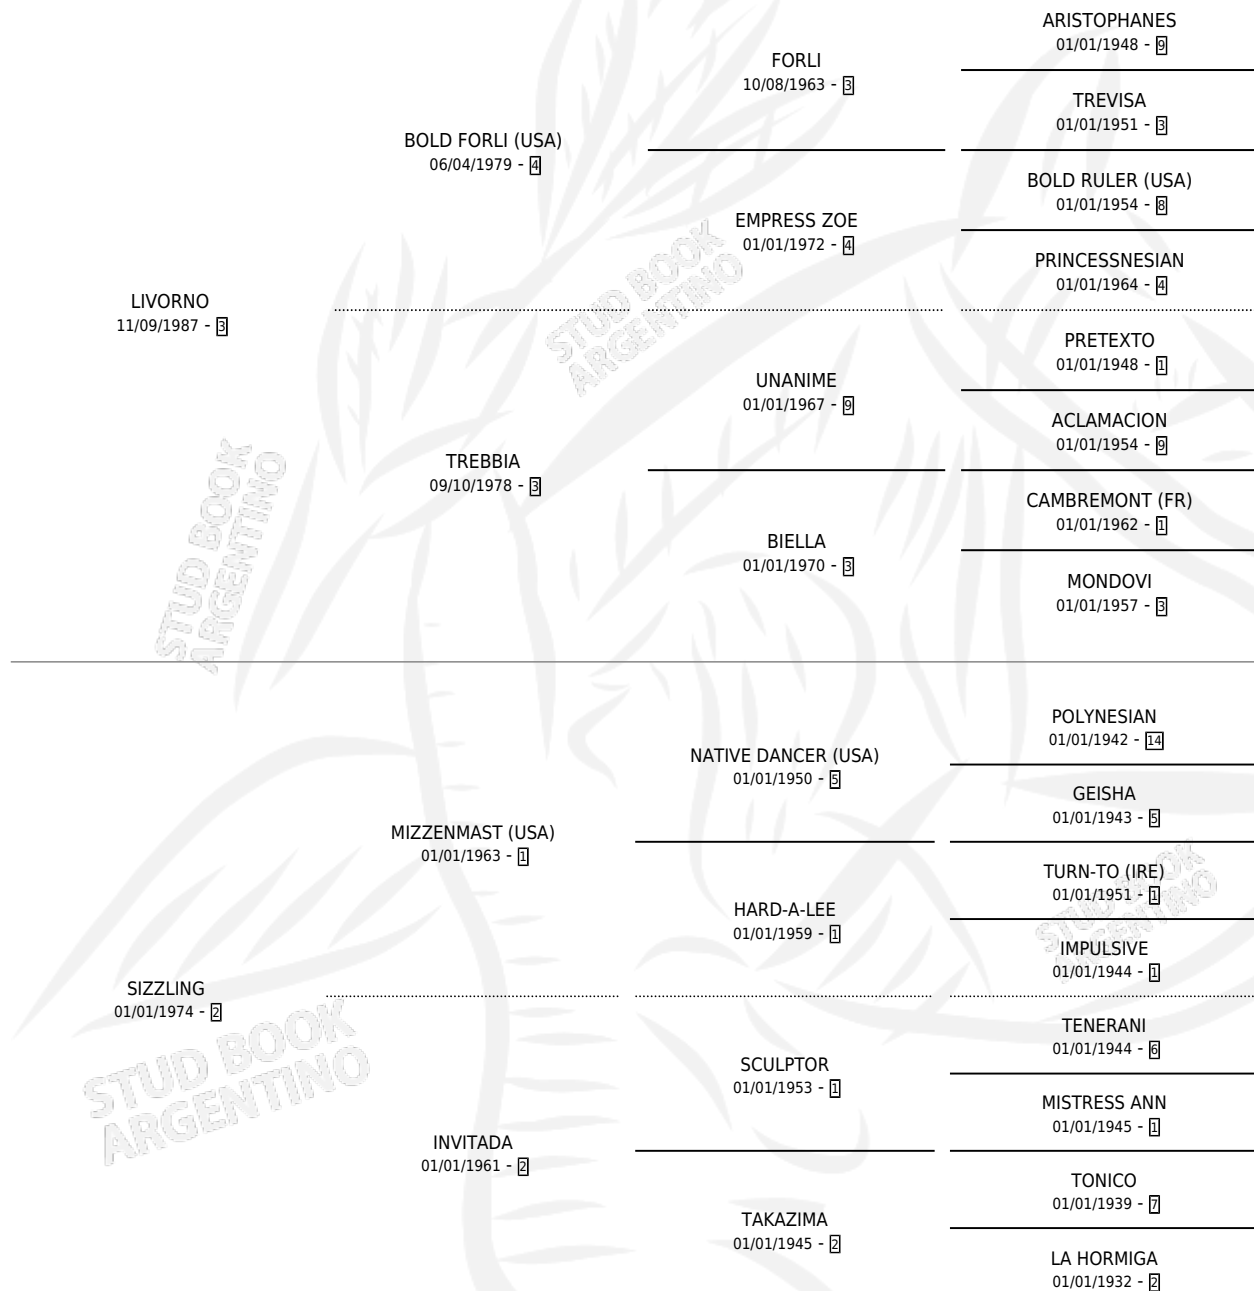

LIVING

por **LIVORNO** y **SIZZLING** por **MIZZENMAST (USA)**

Argentina · Macho · Alazan · SP · 12/10/1996
Familia 2-h · Volumen 36

ESTADO

TIPIFICACIÓN SANGUÍNEA	✓
TIPIFICACIÓN POR ADN	X
PASAPORTE	X
IDENTIFICACIÓN POR MICROCHIP	X
REPRODUCTOR	X

Lugar de nacimiento: Lezama

Criador: Sin dato

PEDIGREE