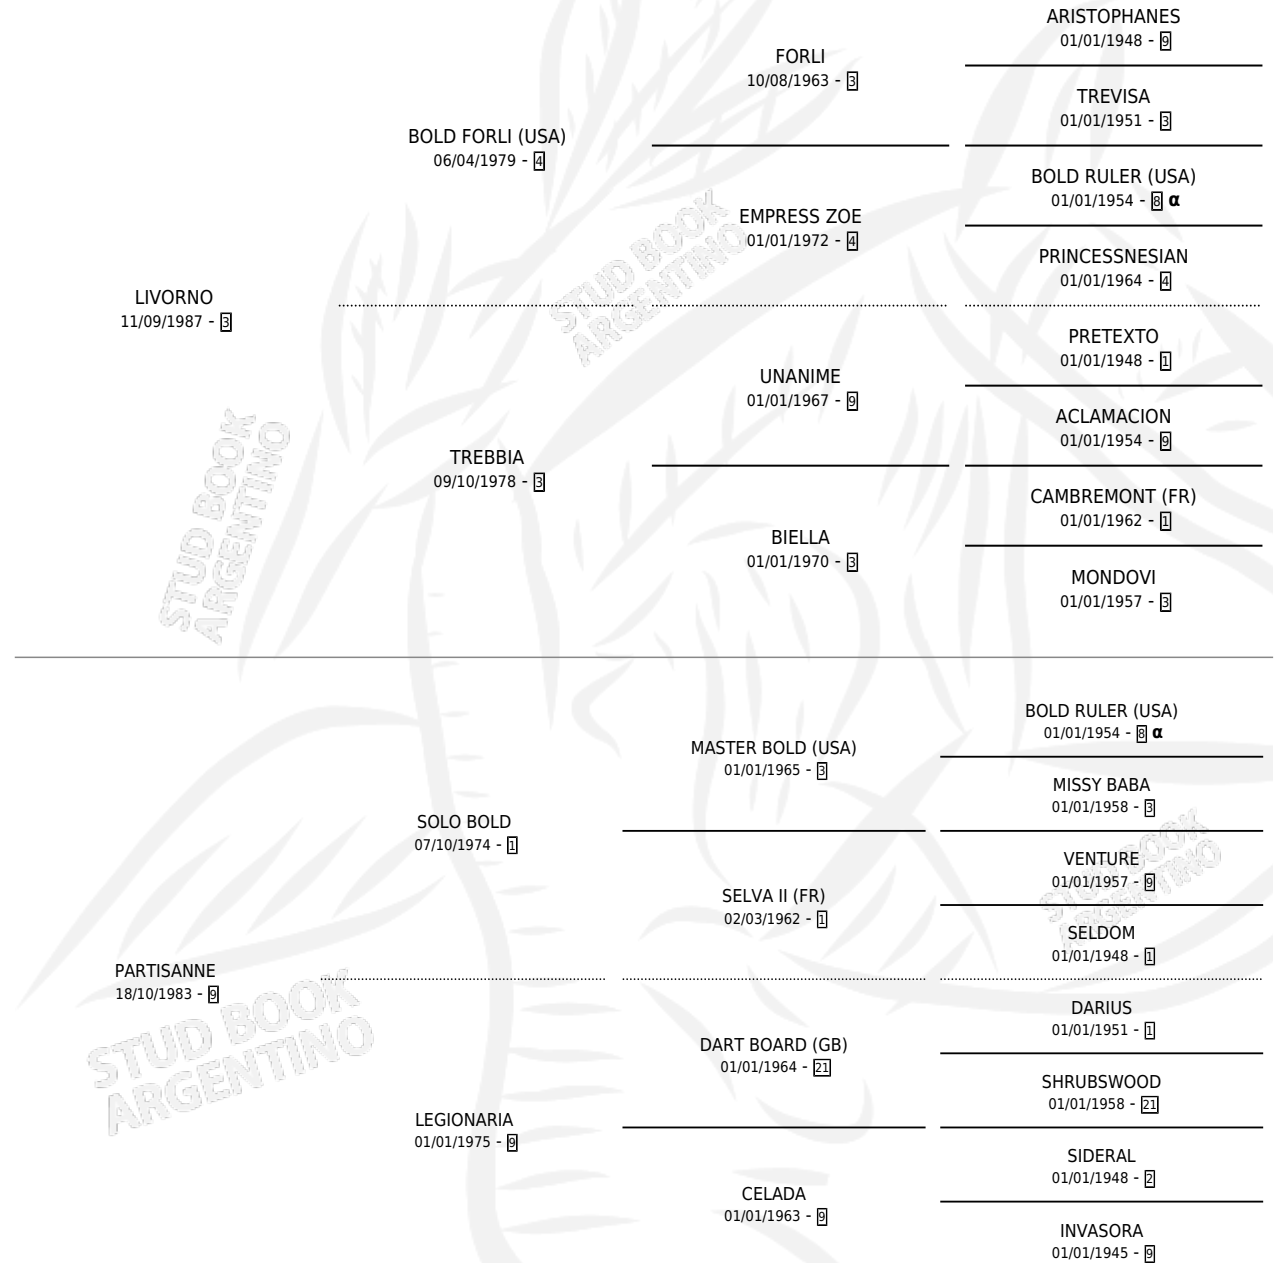

PARTIDISTA

por **LIVORNO** y **PARTISANNE** por **SOLO BOLD**

Argentina · Hembra · Alazan · SP · 20/10/1996
Familia 9-g · Volumen 36

ESTADO

TIPIFICACIÓN SANGUÍNEA	✓
TIPIFICACIÓN POR ADN	✓
PASAPORTE	✓
IDENTIFICACIÓN POR MICROCHIP	X
REPRODUCTOR	✓

Lugar de nacimiento: Lezama

Criador: Sin dato

~

HIJOS

	MACHOS	HEMBRAS
5 NACIERON	3	2
1 CORRIERON	1	0
1 GANARON	1	0
0 GANADORES CL	0 GANADORES GR	0 GANADORES G1

PEDIGREE

INBREEDING : α

S

mientos 5 / Efectividad 55.56%

PADRILLO	PRODUCTO	CRIADOR	1ER SERVICIO	ÚLTIMO SERVICIO
MARTIN EL GRANDE	TAY EL GRANDE (M A, 07/12/2018)	MONGAY MAXIMILIANO GERMAN	07/12/2017	09/12/2017
MAGIC STRIPES	NACIDA PARA GANAR (H Z, 25/10/2015)	MONGAY MAXIMILIANO GERMAN	22/11/2014	24/11/2014
EX CHAMP	EL FAUSTI (M Z, 05/11/2014) MURIO EL 25/02/2015	MONGAY MAXIMILIANO GERMAN	14/11/2013	14/11/2013
DUCHE DE CHALON	Ø		12/11/2012	14/11/2012
TONY FRIUL	Ø		19/12/2007	19/12/2007
TONY FRIUL	Ø		30/11/2006	05/12/2006
TONY FRIUL	PARTIDARIA FREE (H A, 13/10/2006)	SIN DATO	19/08/2005	25/10/2005
TONY FRIUL	Ø		25/11/2004	26/11/2004
TONY FRIUL	PARTIDARIO FREE (M AT, 13/11/2004)	SIN DATO	07/09/2003	27/11/2003