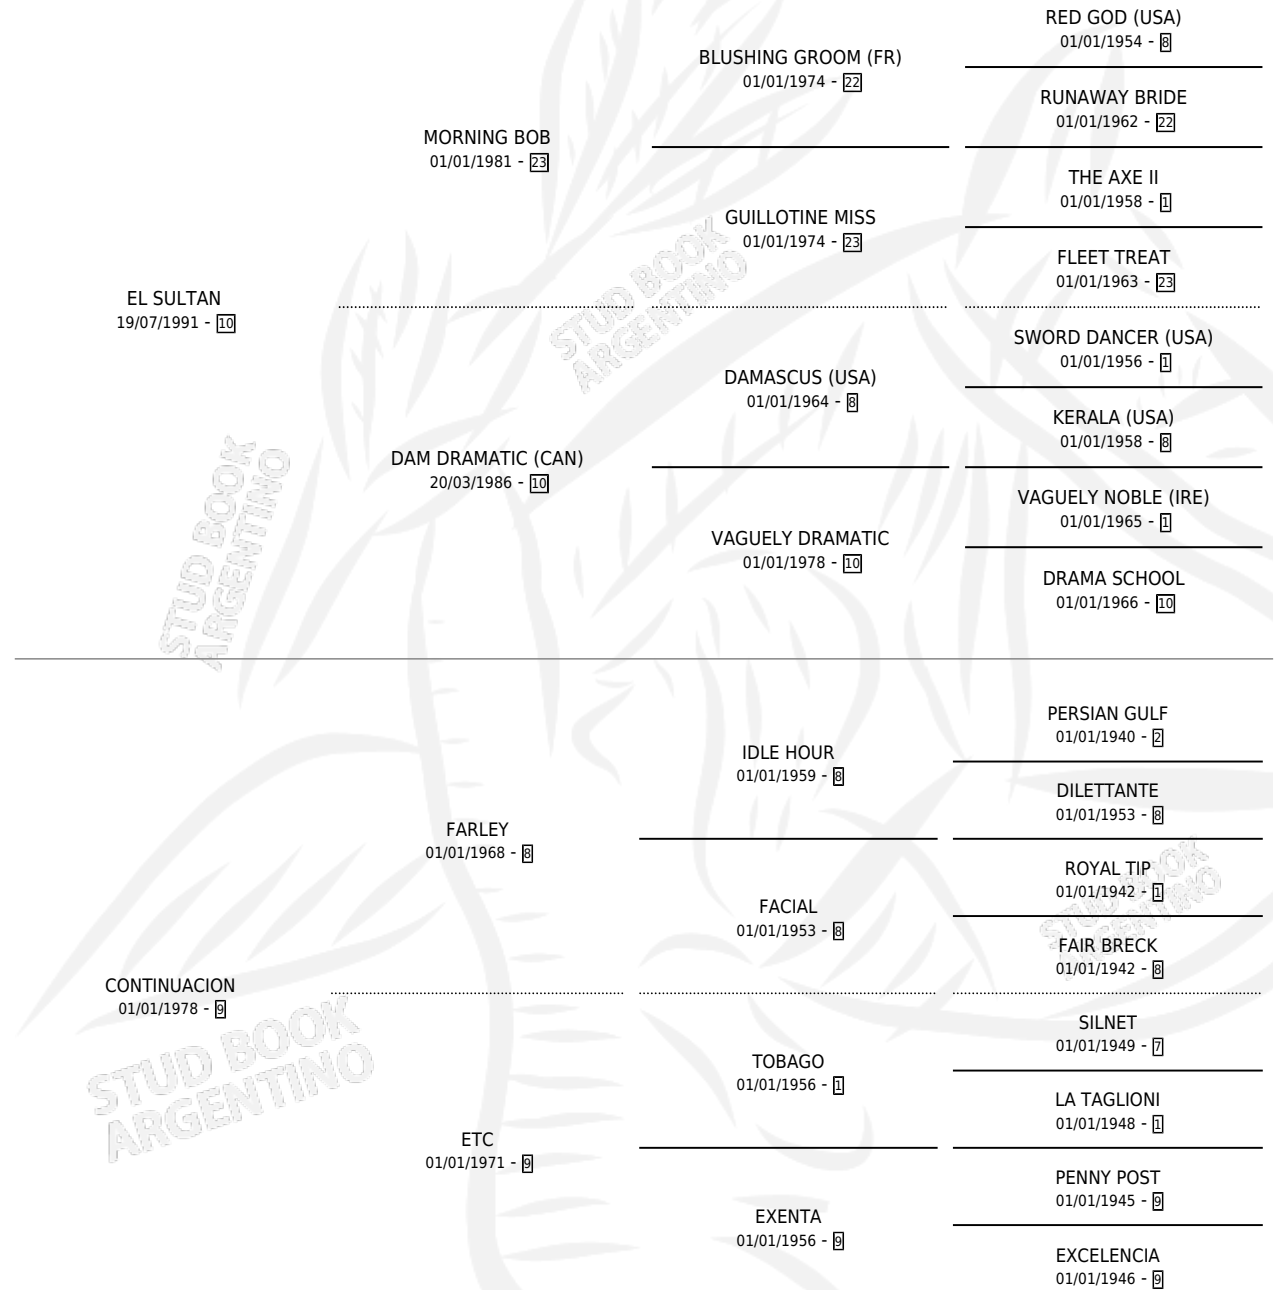

KHALIDABDULA

por EL SULTAN y CONTINUACION por FARLEY

Argentina · Macho · Tordillo · SP · 21/10/1996
Familia 9-g · Volumen 36

ESTADO

TIPIFICACIÓN SANGUÍNEA	✓
TIPIFICACIÓN POR ADN	X
PASAPORTE	X
IDENTIFICACIÓN POR MICROCHIP	X
REPRODUCTOR	X

Lugar de nacimiento: La Irenita

Criador: Sin dato

PEDIGREE

KHALIDABDULA

Datos oficiales del Stud Book Argentino

Documento generado el 14/05/2026

studbook.org.ar