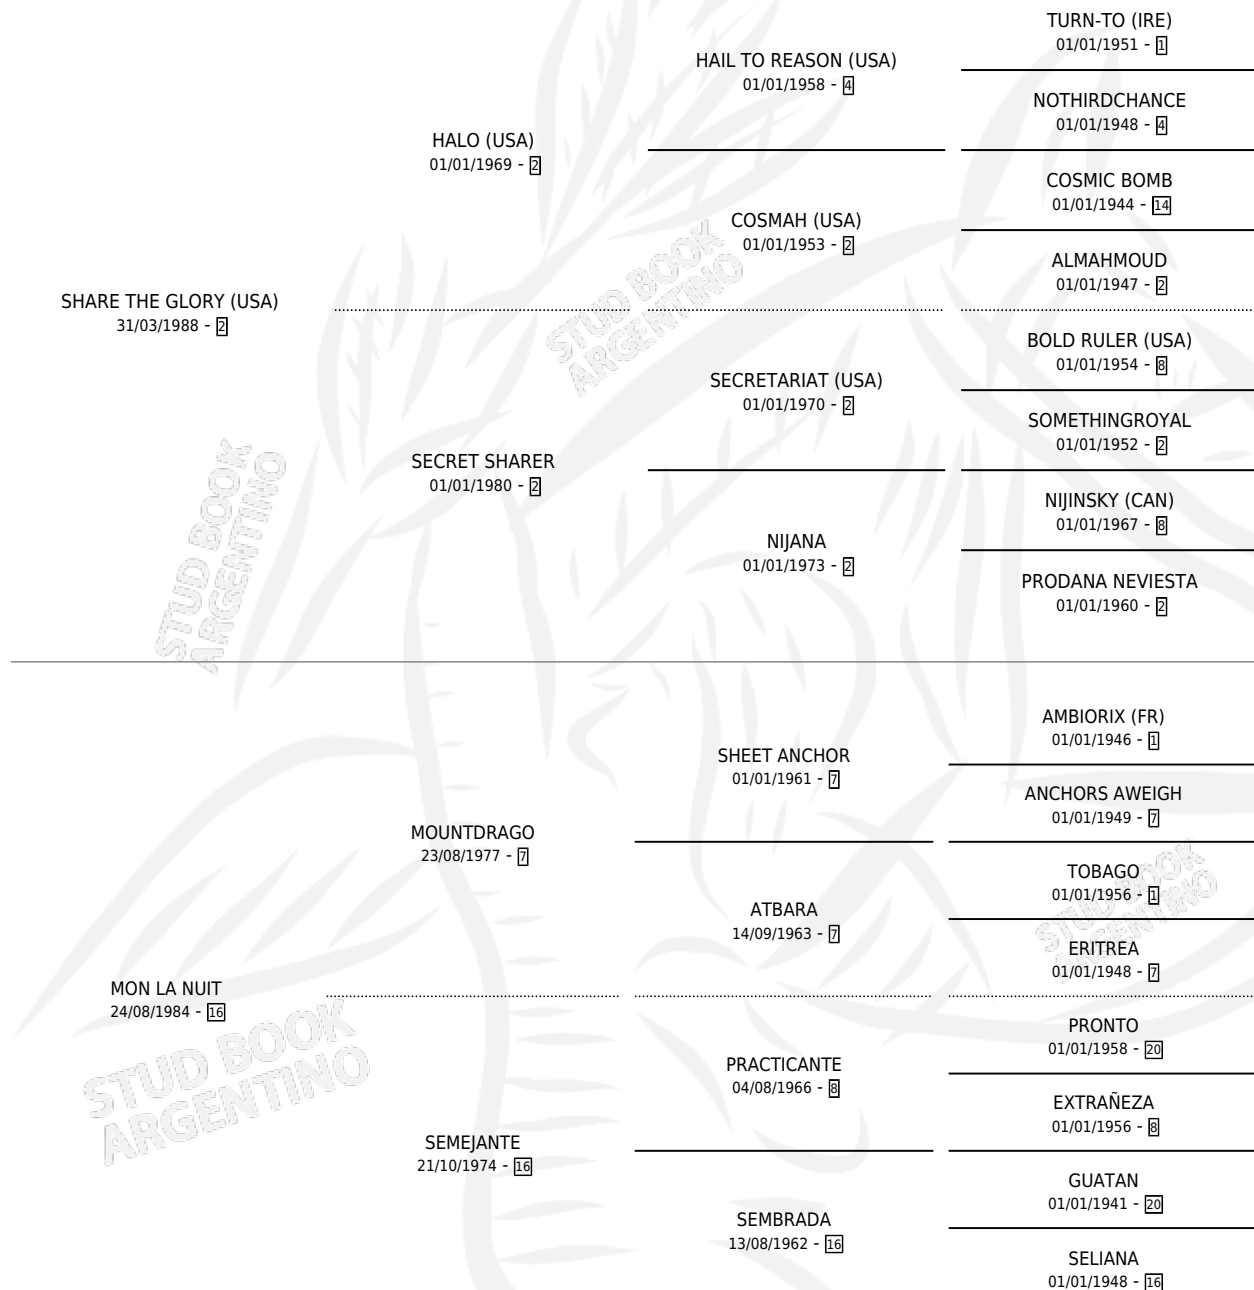

NIGHT AND GLORY

por **SHARE THE GLORY (USA)** y **MON LA NUIT** por **MOUNTDRAGO**

Argentina · Hembra · Zaino · SP · 17/10/1996
Familia 16-e · Volumen 36

ESTADO

TIPIFICACIÓN SANGUÍNEA	✓
TIPIFICACIÓN POR ADN	X
PASAPORTE	X
IDENTIFICACIÓN POR MICROCHIP	X
REPRODUCTOR	✓

Lugar de nacimiento: Don Florentino

Criador: Grimaldi Luis Alberto

PEDIGREE

CAMPAÑA

Solo carreras oficiales de Argentina

POR EDAD

EDAD	CC	1°	2°	3°	4°	5°	NP	CLC	CLG	CLCG1	CLGG1	IMPORTE	GANANCIA / CC
4 AÑOS	3	0	0	0	0	0	3	0	0	0	0	\$0	\$0
5 AÑOS	3	0	0	1	0	1	1	0	0	0	0	\$560	\$187
TOTALES	6	0	0	1	0	1	4	0	0	0	0	\$560	\$93
%		0.0%	0.0%	16.7%	0.0%	16.7%	66.7%	0.0%	0.0%	0.0%	0.0%		