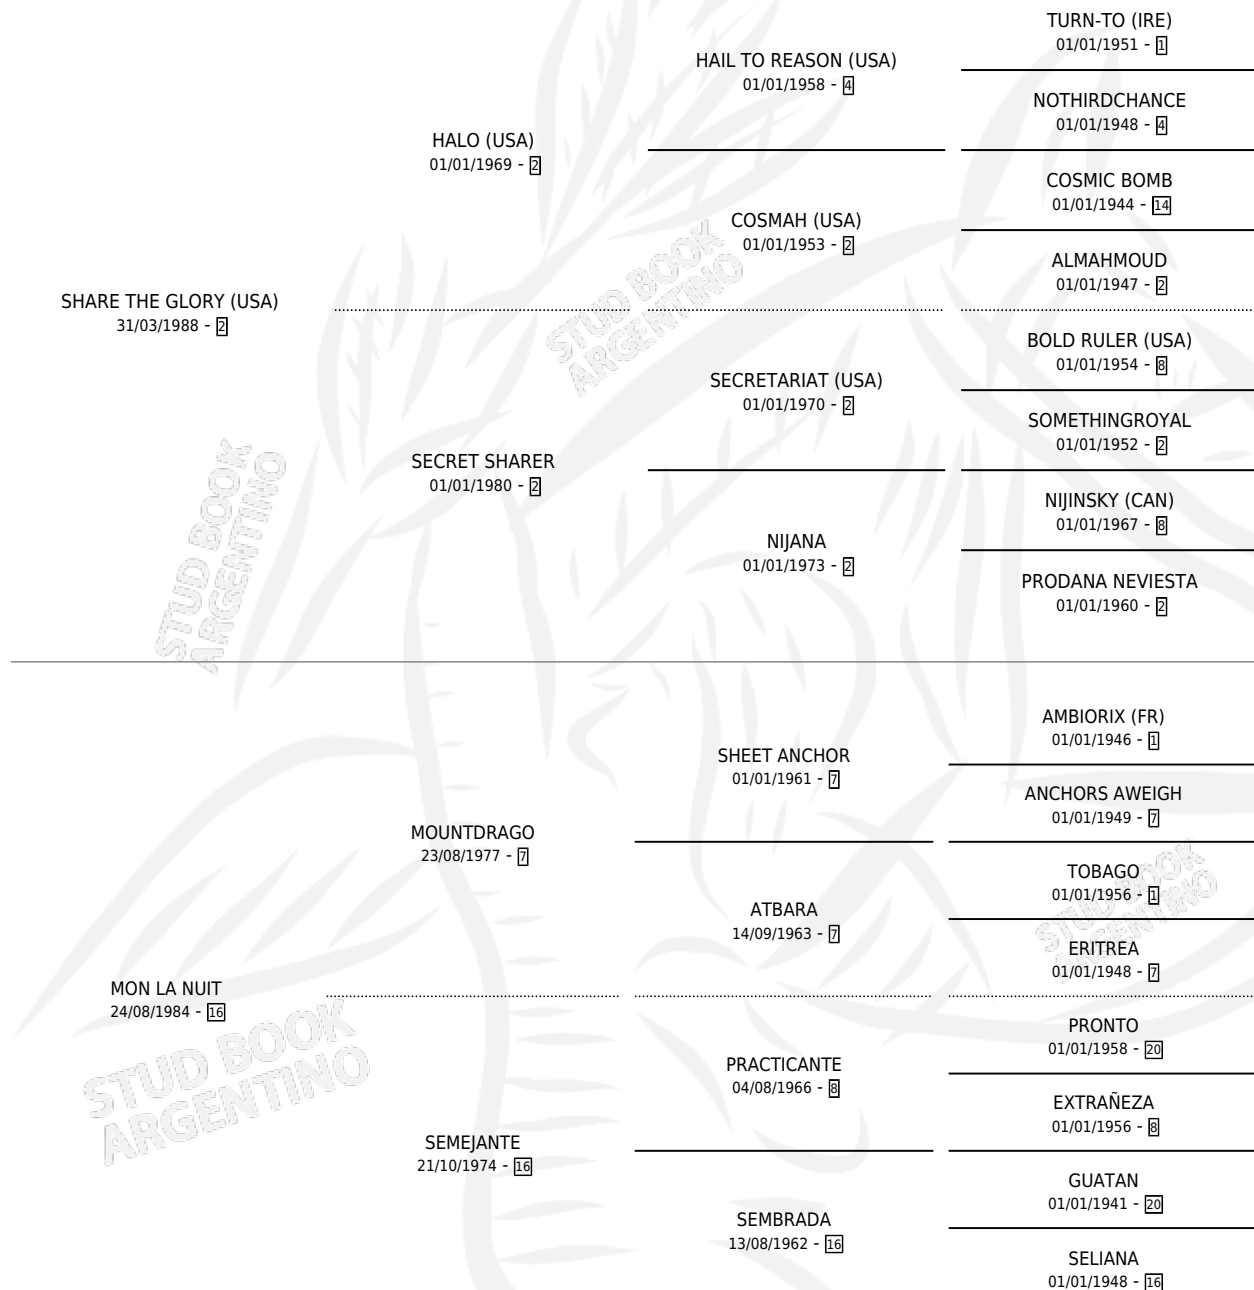

# NIGHT AND GLORY

por **SHARE THE GLORY (USA)** y **MON LA NUIT** por **MOUNTDRAGO**

Argentina · Hembra · Zaino · SP · 17/10/1996  
Familia 16-e · Volumen 36

## ESTADO

TIPIFICACIÓN SANGUÍNEA	✓
TIPIFICACIÓN POR ADN	X
PASAPORTE	X
IDENTIFICACIÓN POR MICROCHIP	X
REPRODUCTOR	✓

**Lugar de nacimiento:** Don Florentino

**Criador:** Grimaldi Luis Alberto