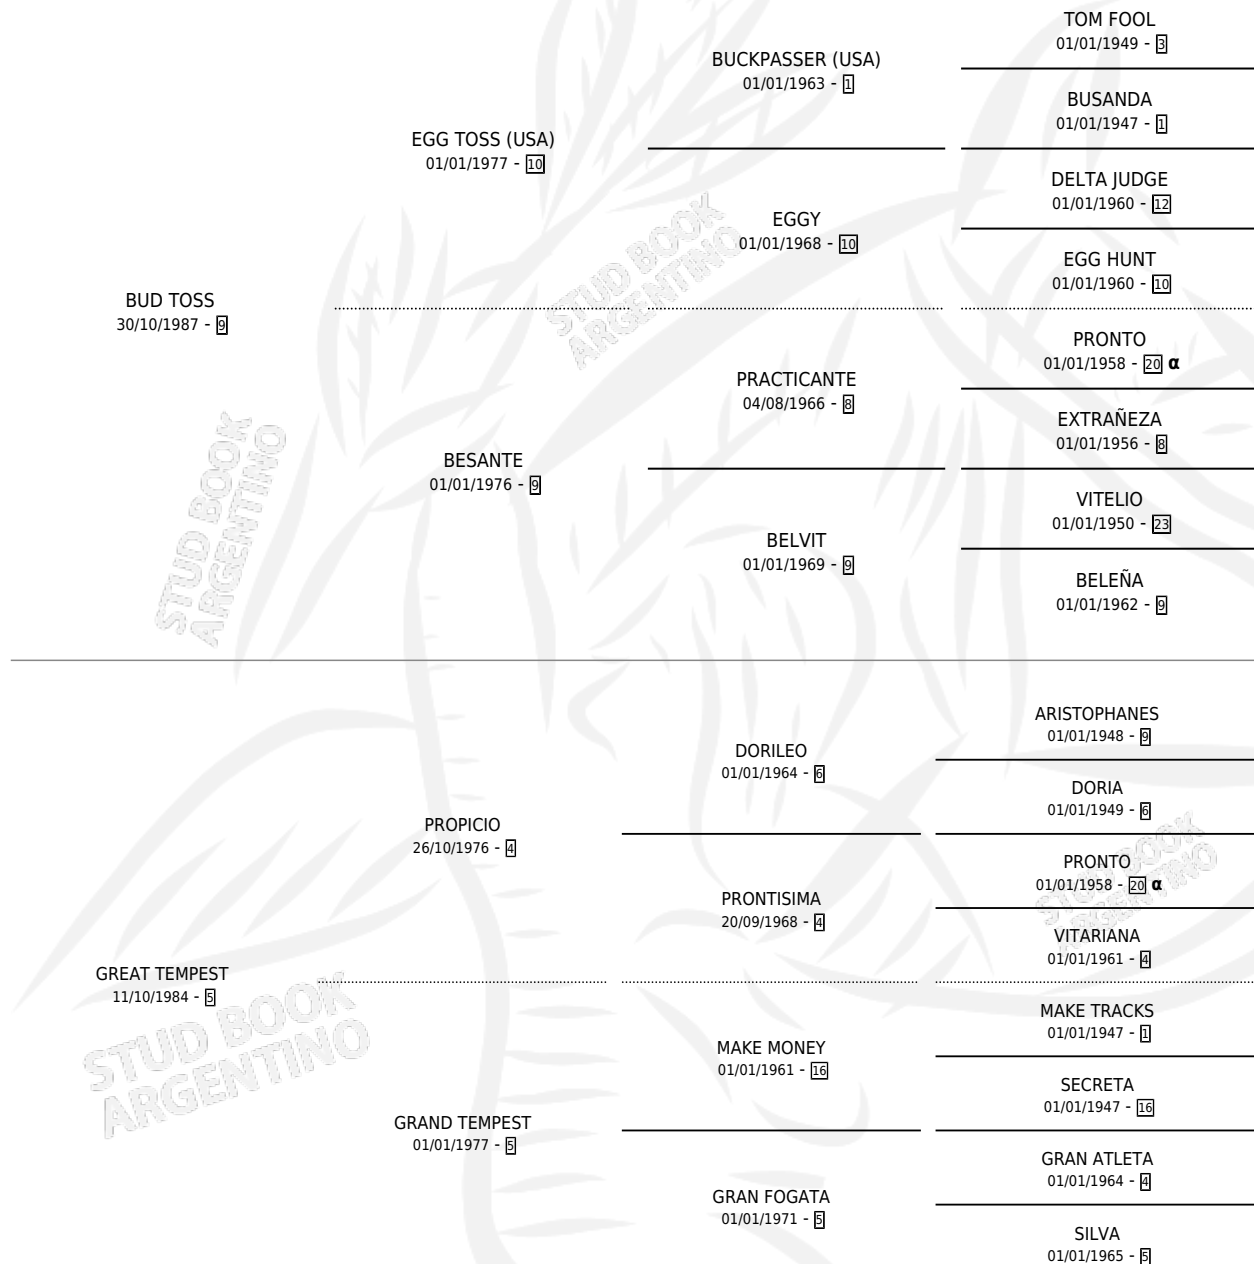

LOCA BUD

por **BUD TOSS** y **GREAT TEMPEST** por **PROPICIO**

Argentina · Hembra · Alazan · SP · 20/10/1996
Familia 5-j · Volumen 36

ESTADO

TIPIFICACIÓN SANGUÍNEA	✓
TIPIFICACIÓN POR ADN	✓
PASAPORTE	X
IDENTIFICACIÓN POR MICROCHIP	X
REPRODUCTOR	✓

Lugar de nacimiento: Nora Mabel

Criador: Sin dato

~

HIJOS

	MACHOS	HEMBRAS
4 NACIERON	2	2
1 CORRIERON	0	1

SIN ACTUACIONES

PEDIGREE

INBREEDING : α

S

mientos 4 / Efectividad 50.00%

PADRILLO	PRODUCTO	CRIADOR	1ER SERVICIO	ÚLTIMO SERVICIO
MERRY MEN	∅		15/12/2007	17/12/2007
LOCA BUD				
MERRY MEN	LOCO MEN (M ZD, 06/12/2007)	SIN DATO	26/12/2006	28/12/2006
MACHAQUE	∅		03/11/2005	05/11/2005
MACHAQUE	QUE COCA (H A, 25/10/2005)	SIN DATO	05/11/2004	07/11/2004
MACHAQUE	∅		12/12/2003	14/12/2003
MACHAQUE	∅		24/12/2002	24/12/2002
PLEYEL	LOCO PLEY (M Z, 17/12/2002)	SIN DATO	15/12/2001	17/12/2001
PLEYEL	LOCA PLEY (H Z, 06/12/2001)	SIN DATO	07/12/2000	09/12/2000