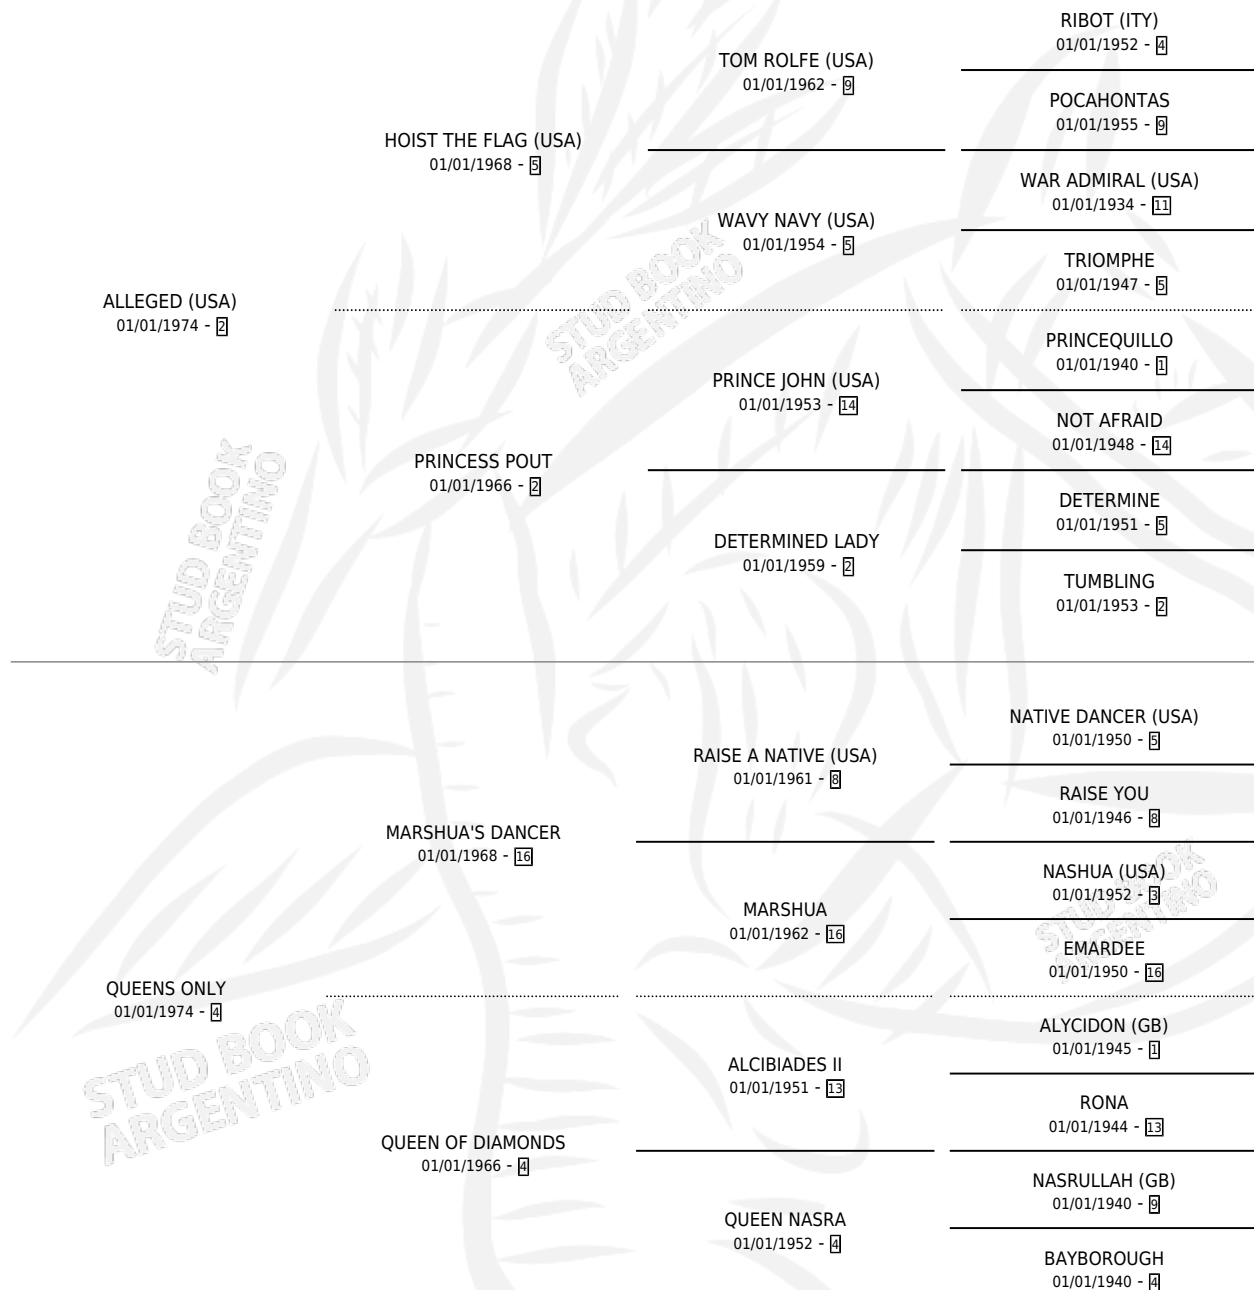

CONTESTED BID (USA)

por ALLEGED (USA) y QUEENS ONLY por MARSHUA'S DANCER

Estados Unidos · Macho · Zaino · SP · 17/05/1989
Familia 4-k · Volumen web

ESTADO

TIPIFICACIÓN SANGUÍNEA	✓
TIPIFICACIÓN POR ADN	✓
PASAPORTE	X
IDENTIFICACIÓN POR MICROCHIP	X
REPRODUCTOR	✓

Lugar de nacimiento: Estados Unidos

Criador: Extranjero

~

HIJOS

	MACHOS	HEMBRAS
192 NACIERON	98	94
132 CORRIERON	71	61
85 GANARON	51	34

4	3	1
GANADORES CL	GANADORES GR	GANADORES G1

PEDIGREE

EXPORTACIÓN / IMPORTACIÓN